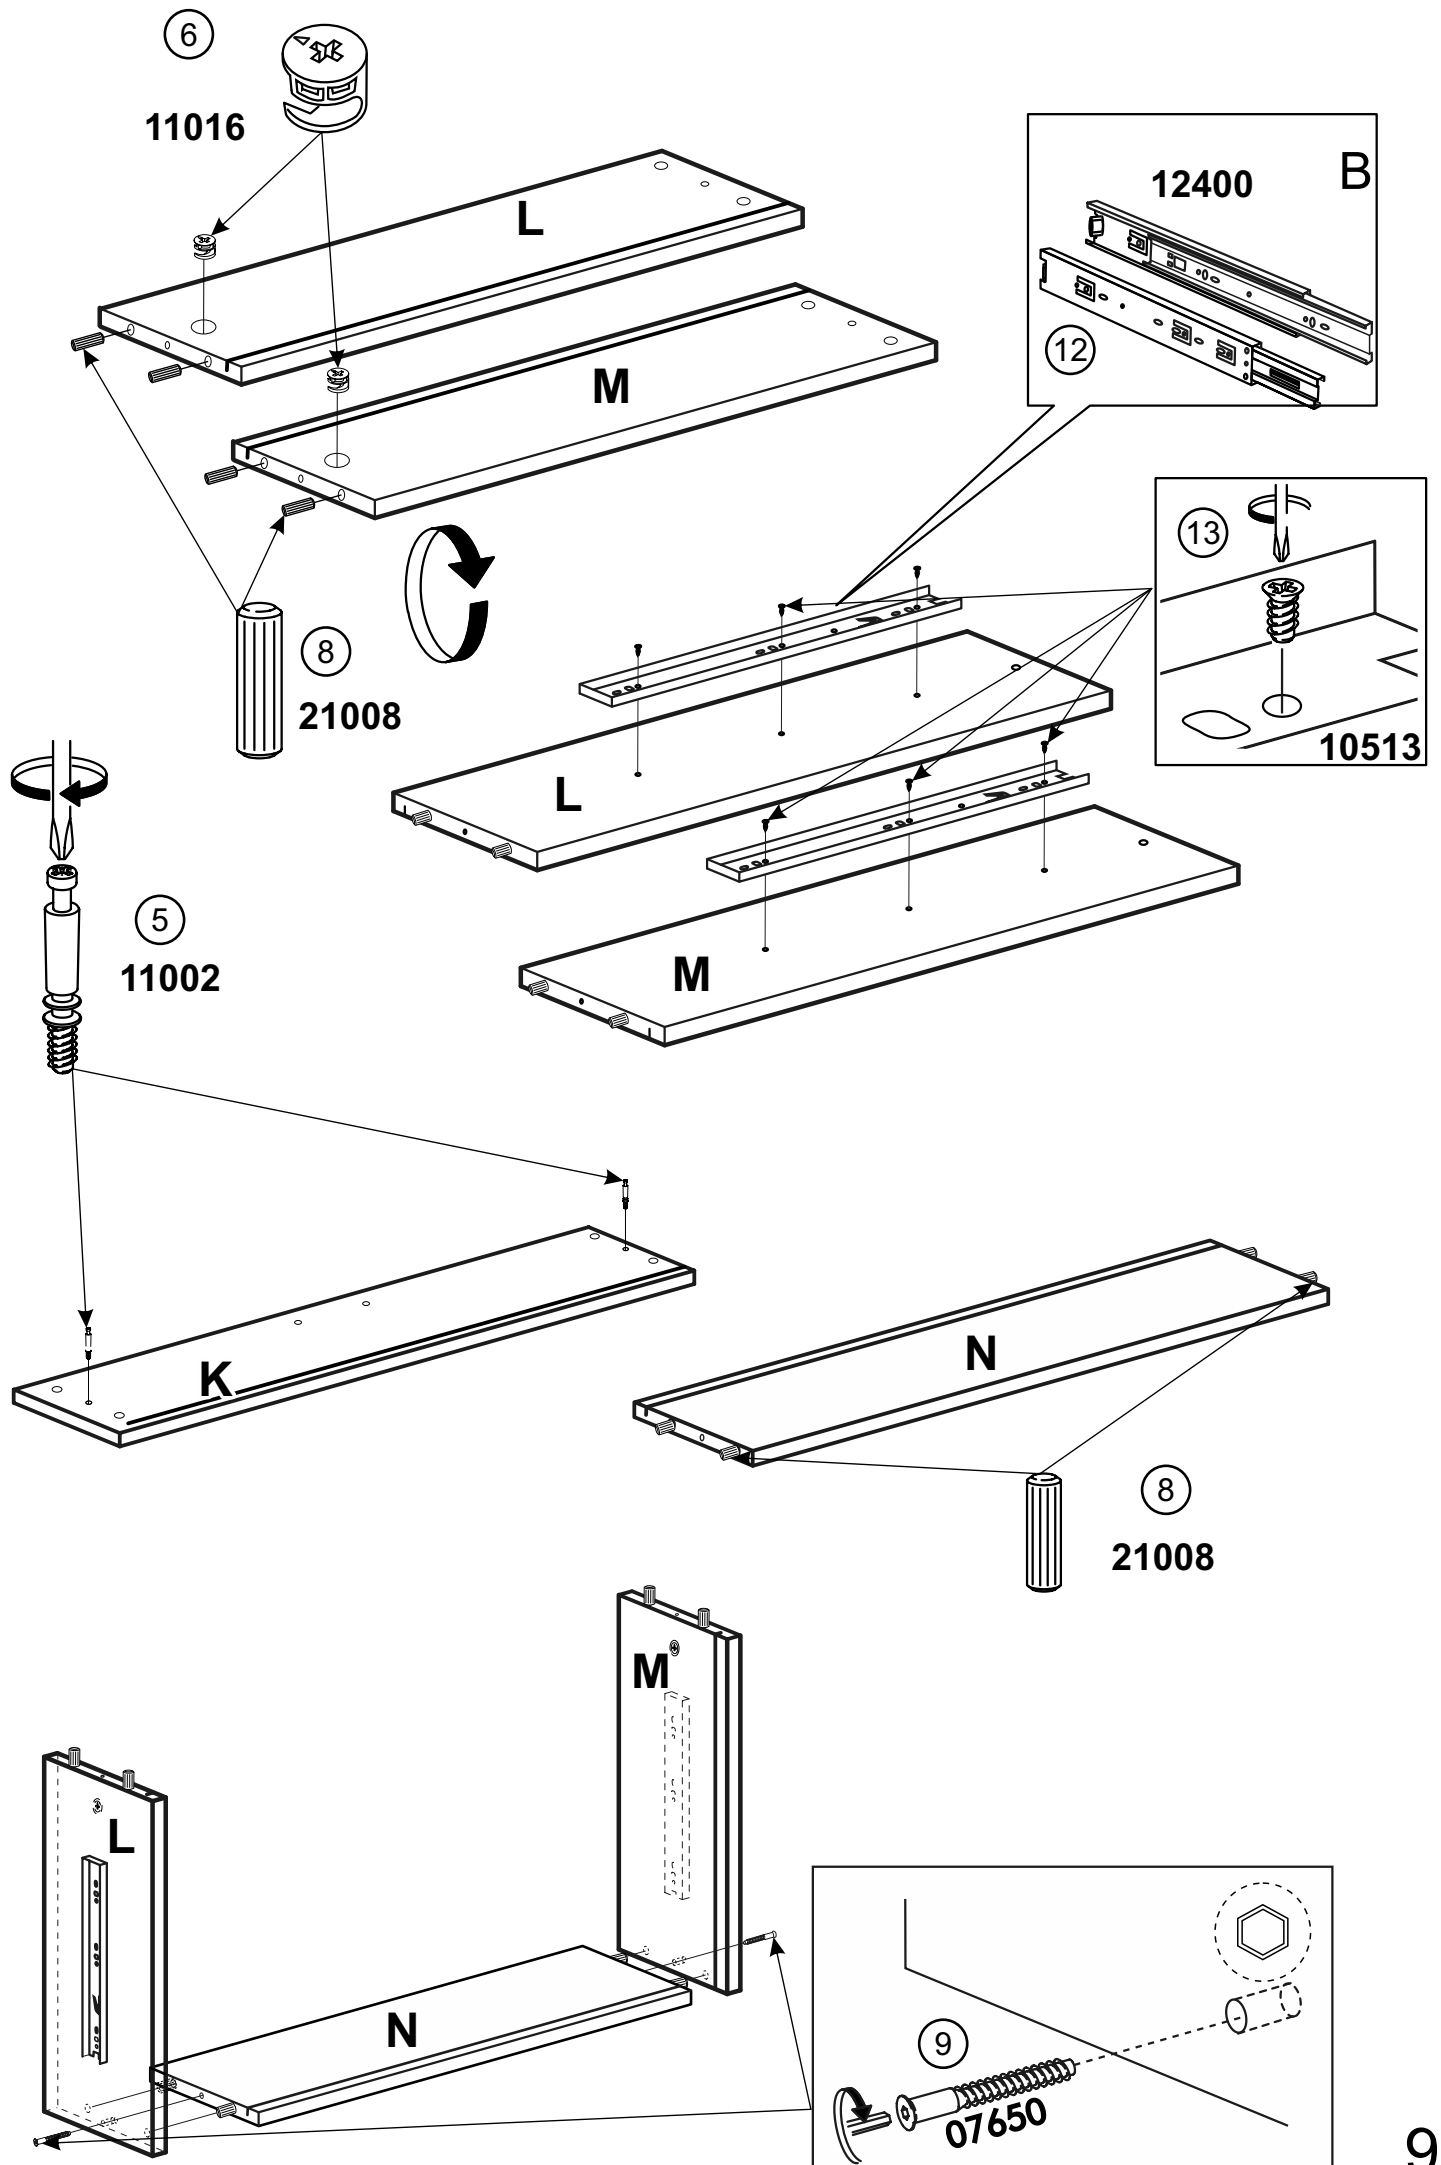

SIDEBOARD

M0013

1

2

3

4

A - 1900 x 450 x 16 - x 1
B - 1900 x 450 x 16 - x 1
C - 1194 x 450 x 16 - x 1
D - 1160 x 416 x 16 - x 1
E - 1160 x 416 x 16 - x 1
F - 1160 x 50 x 16 - x 2
G - 1856 x 586 x 3 - x 2
H - 571 x 400 x 4 - x 6
I - 1160 x 50 x 30 - x 2
J - 1391 x 412 x 16 - x 1

K - 1157 x 220 x 18 - x 2
L - 400 x 130 x 16 - x 2
M - 400 x 130 x 16 - x 2
N - 1102 x 130 x 16 - x 2
O - 396 x 1114 x 2 - x 2
P - 426 x 100 x 18 - x 2
Q - 1400 x 150 x 18 - x 2
R - 426 x 100 x 18 - x 2
S - 1260 x 455 x 4 - x 2