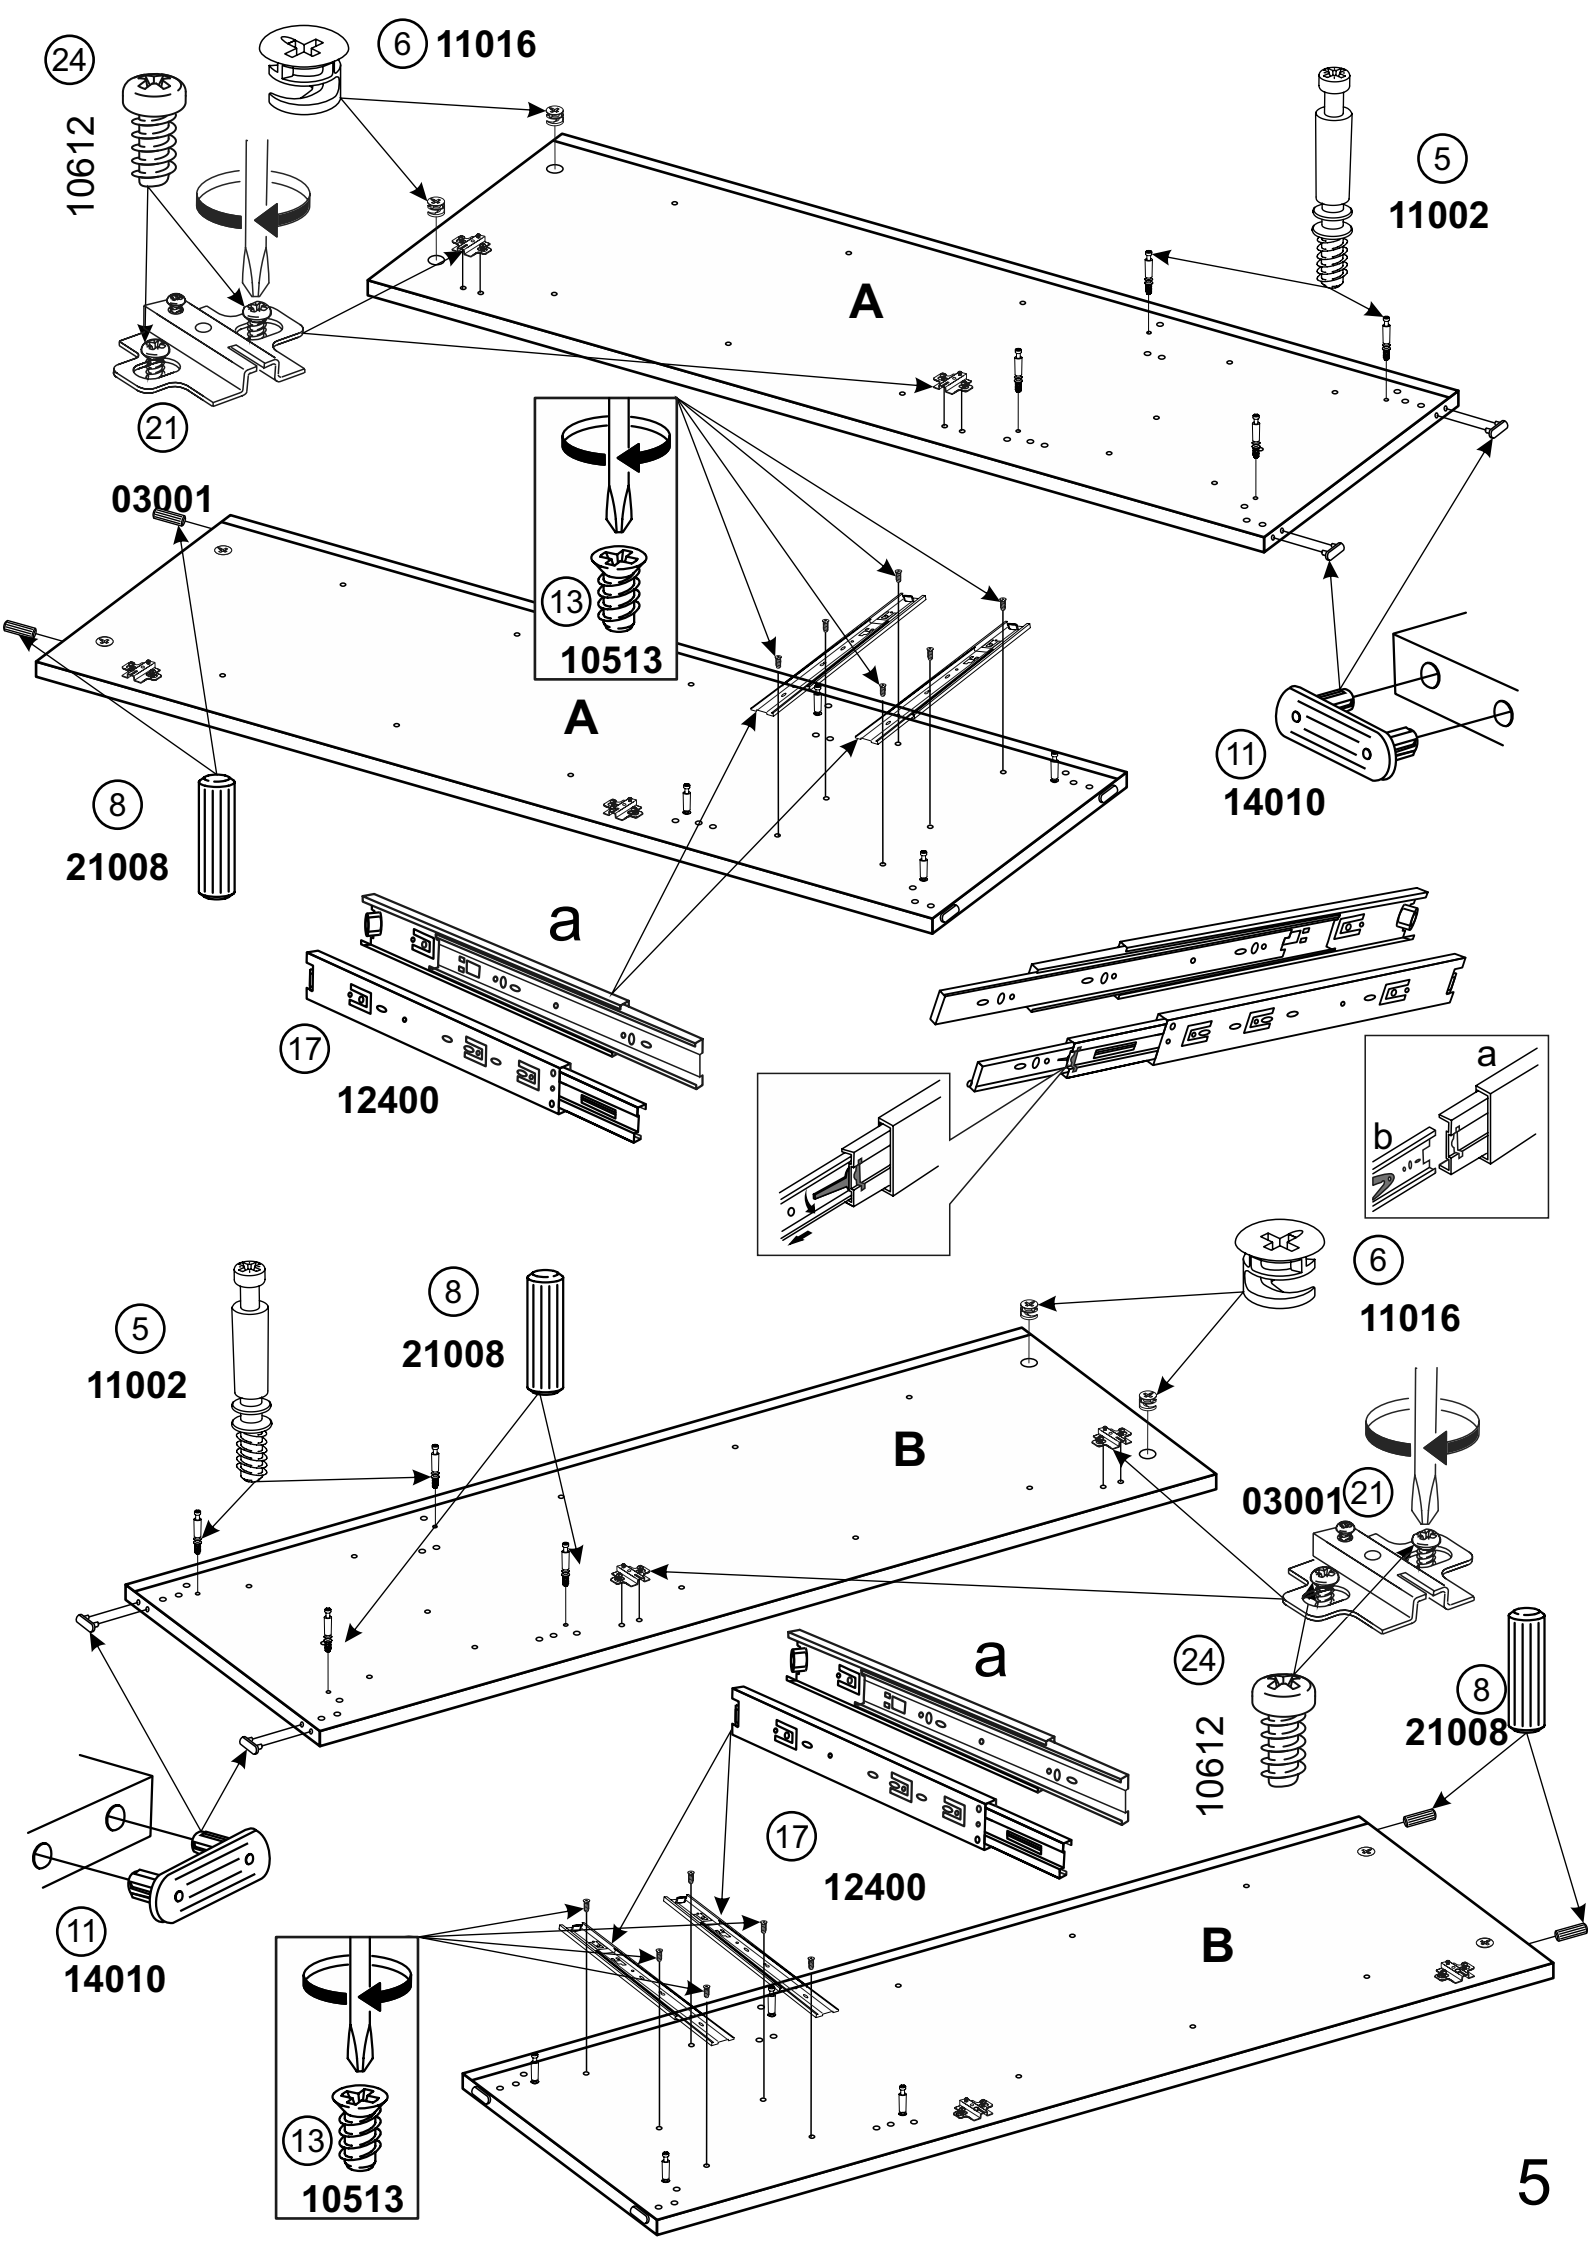

SIDEBOARD

M0013

1

2

3

4

A - 1900 x 450 x 16 - x 1
B - 1900 x 450 x 16 - x 1
C - 1194 x 450 x 16 - x 1
D - 1160 x 416 x 16 - x 1
E - 1160 x 416 x 16 - x 1
F - 1160 x 50 x 16 - x 2
G - 1856 x 586 x 3 - x 2
H - 571 x 400 x 4 - x 6
I - 1160 x 50 x 30 - x 2
J - 1391 x 412 x 16 - x 1

K - 1157 x 220 x 18 - x 2
L - 400 x 130 x 16 - x 2
M - 400 x 130 x 16 - x 2
N - 1102 x 130 x 16 - x 2
O - 396 x 1114 x 2 - x 2
P - 426 x 100 x 18 - x 2
Q - 1400 x 150 x 18 - x 2
R - 426 x 100 x 18 - x 2
S - 1260 x 455 x 4 - x 2