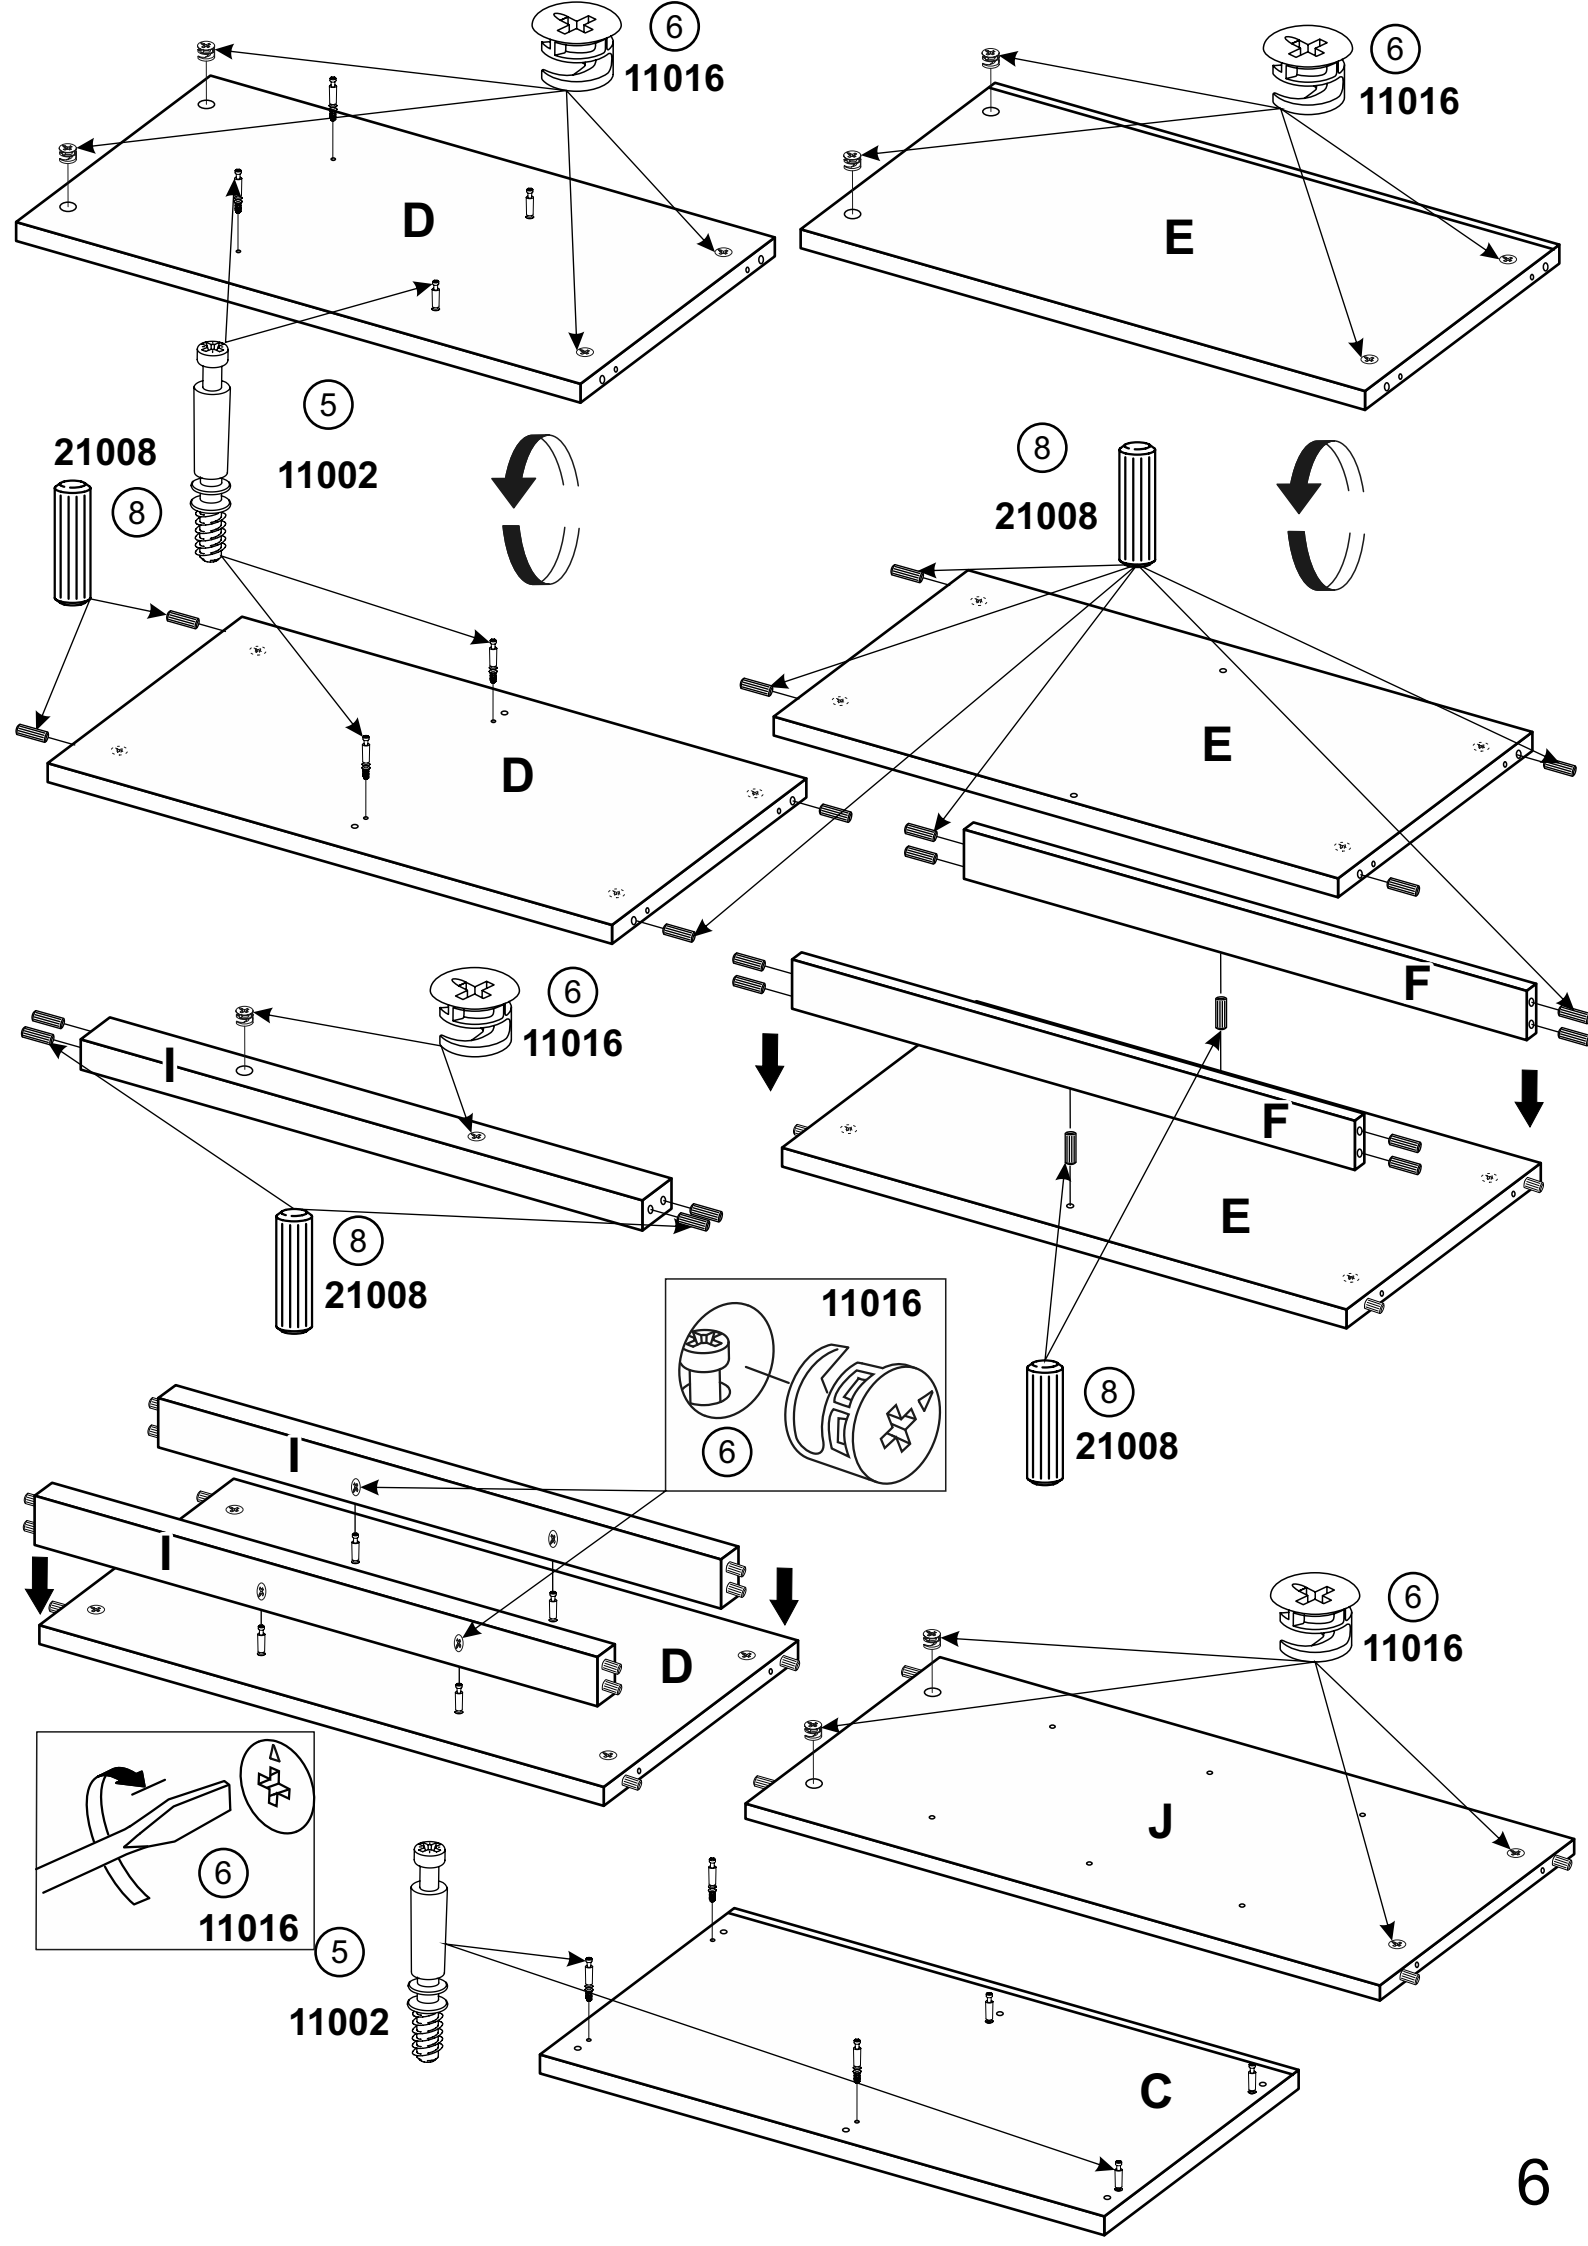

SIDEBOARD

M0013

1

2

3

4

A - 1900 x 450 x 16 - x 1
B - 1900 x 450 x 16 - x 1
C - 1194 x 450 x 16 - x 1
D - 1160 x 416 x 16 - x 1
E - 1160 x 416 x 16 - x 1
F - 1160 x 50 x 16 - x 2
G - 1856 x 586 x 3 - x 2
H - 571 x 400 x 4 - x 6
I - 1160 x 50 x 30 - x 2
J - 1391 x 412 x 16 - x 1

K - 1157 x 220 x 18 - x 2
L - 400 x 130 x 16 - x 2
M - 400 x 130 x 16 - x 2
N - 1102 x 130 x 16 - x 2
O - 396 x 1114 x 2 - x 2
P - 426 x 100 x 18 - x 2
Q - 1400 x 150 x 18 - x 2
R - 426 x 100 x 18 - x 2
S - 1260 x 455 x 4 - x 2