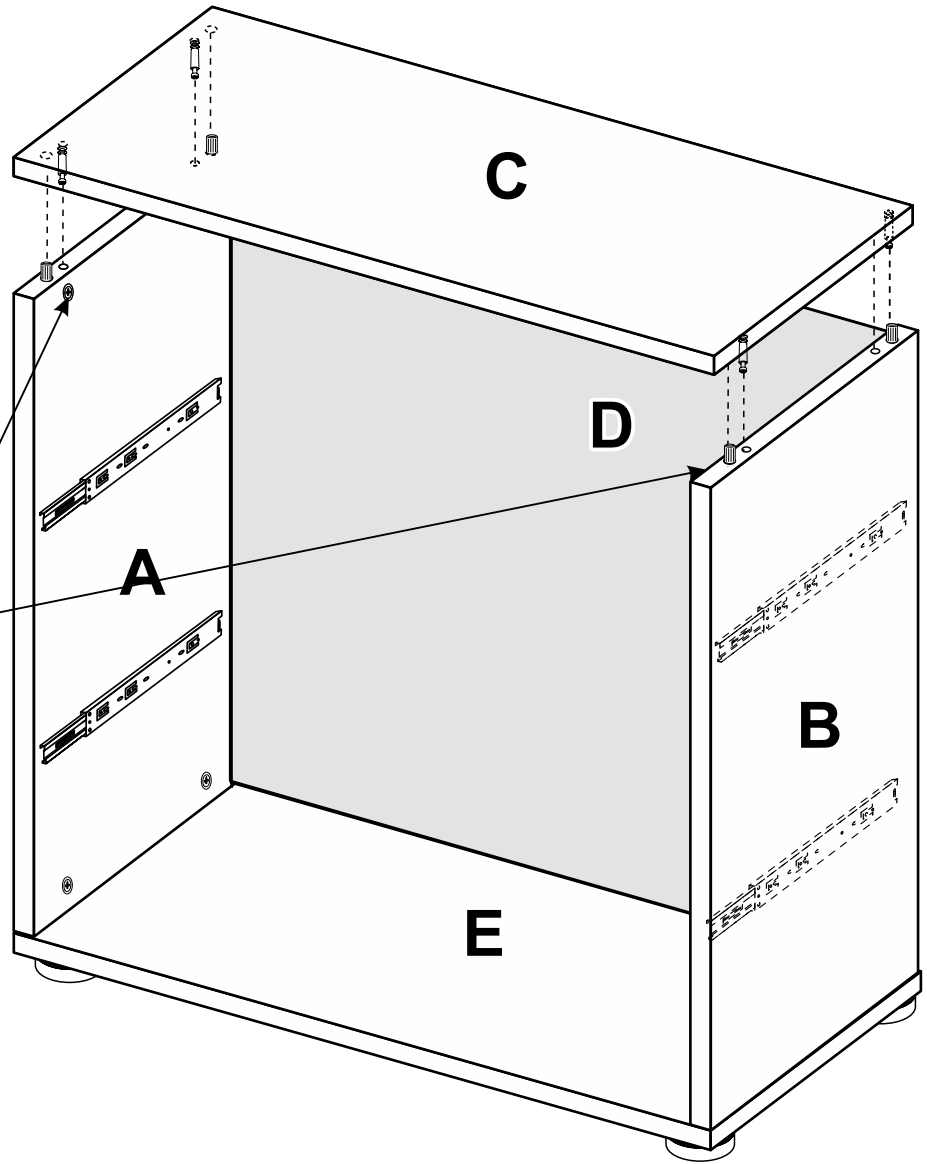

NIGHTSTAND

T0025
15-IZ-04

1

2

3

4

- A** - 374 x 428 x 16 - **x** 1
- B** - 374 x 428 x 16 - **x** 1
- C** - 552 x 451 x 18 - **x** 1
- D** - 518 x 386 x 3 - **x** 1
- E** - 552 x 451 x 18 - **x** 1
- G** - 500 x 182 x 18 - **x** 2
- H** - 400 x 130 x 16 - **x** 2
- I** - 400 x 130 x 16 - **x** 2
- J** - 448 x 130 x 16 - **x** 2
- K** - 396 x 460 x 3 - **x** 2

X
90°

✓
90°