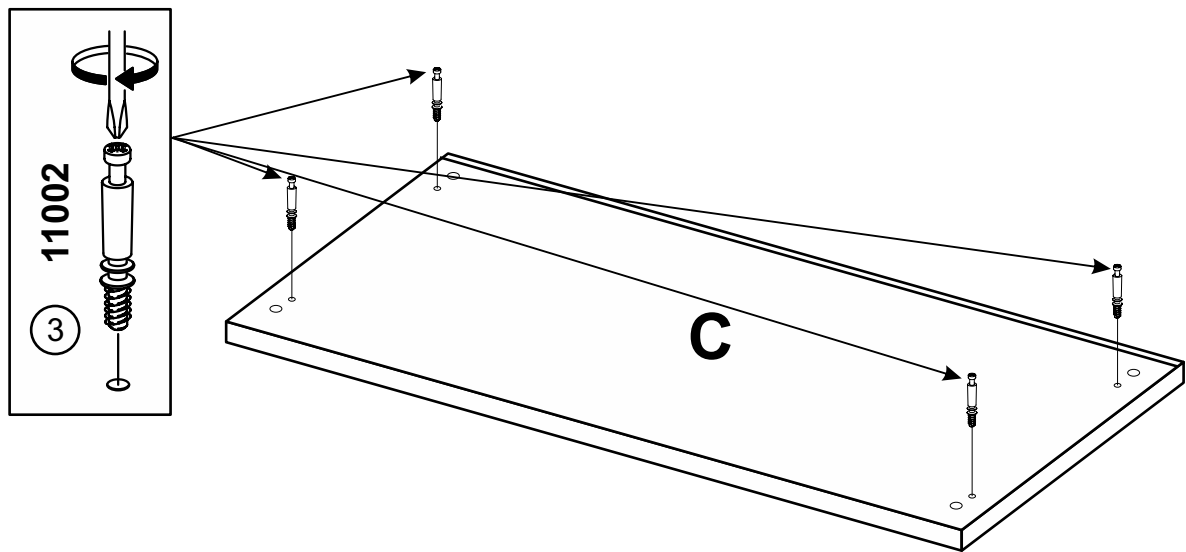

NIGHTSTAND

T0025
15-IZ-04

1

2

3

4

- A** - 374 x 428 x 16 - **x** 1
- B** - 374 x 428 x 16 - **x** 1
- C** - 552 x 451 x 18 - **x** 1
- D** - 518 x 386 x 3 - **x** 1
- E** - 552 x 451 x 18 - **x** 1
- G** - 500 x 182 x 18 - **x** 2
- H** - 400 x 130 x 16 - **x** 2
- I** - 400 x 130 x 16 - **x** 2
- J** - 448 x 130 x 16 - **x** 2
- K** - 396 x 460 x 3 - **x** 2

X
90°

✓
90°