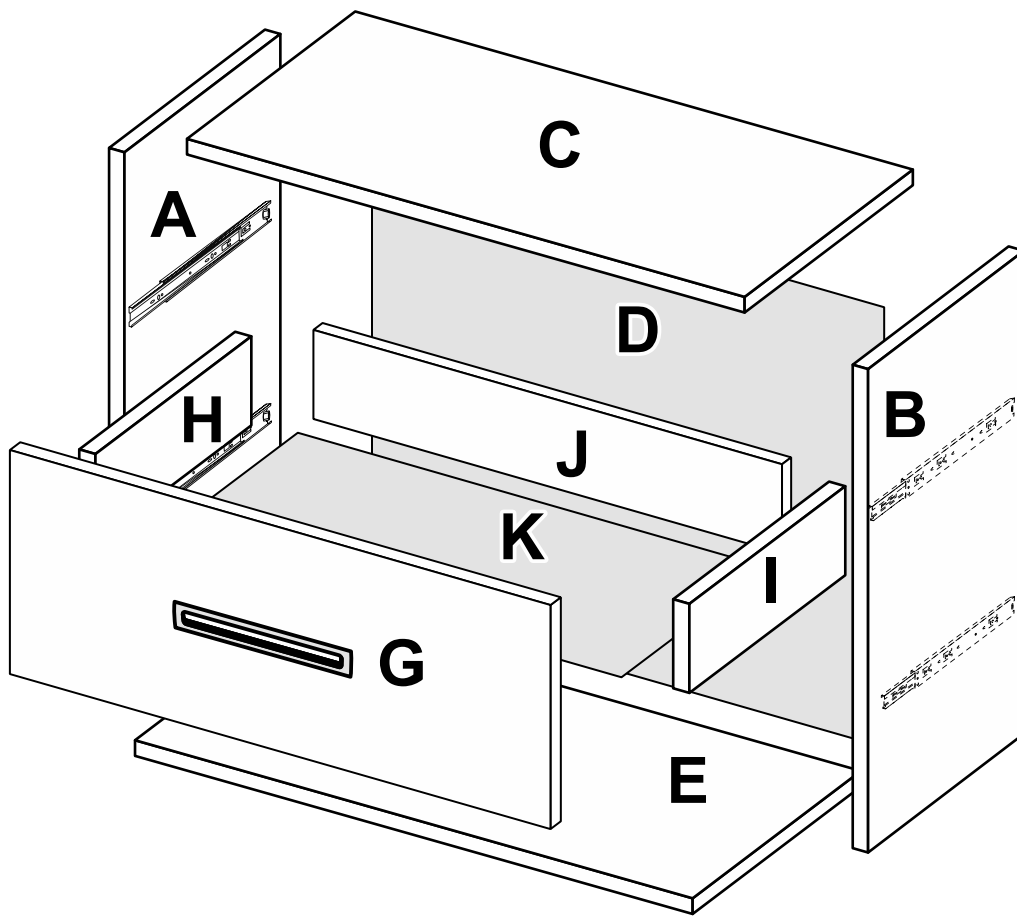

NIGHTSTAND

T0025
15-IZ-04

1

2

3

4

- A** - 374 x 428 x 16 - **x** 1
- B** - 374 x 428 x 16 - **x** 1
- C** - 552 x 451 x 18 - **x** 1
- D** - 518 x 386 x 3 - **x** 1
- E** - 552 x 451 x 18 - **x** 1
- G** - 500 x 182 x 18 - **x** 2
- H** - 400 x 130 x 16 - **x** 2
- I** - 400 x 130 x 16 - **x** 2
- J** - 448 x 130 x 16 - **x** 2
- K** - 396 x 460 x 3 - **x** 2

X
90°

✓
90°