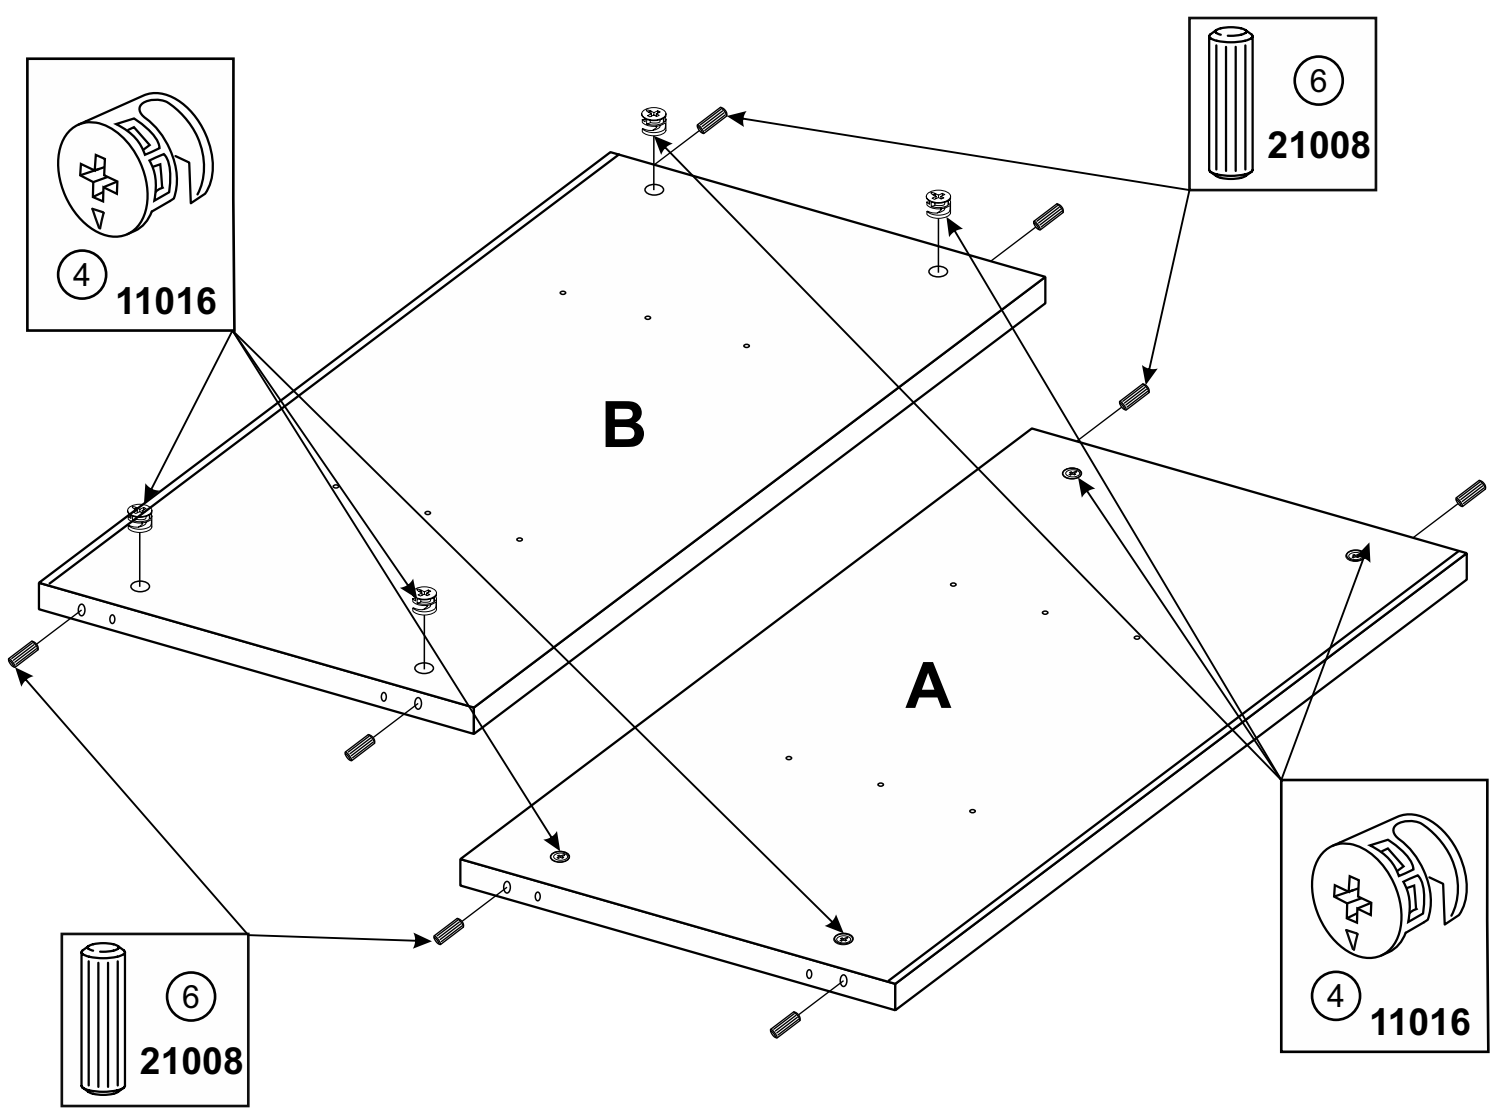

NIGHTSTAND

T0025
15-IZ-04

1

2

3

4

- A** - 374 x 428 x 16 - **x** 1
- B** - 374 x 428 x 16 - **x** 1
- C** - 552 x 451 x 18 - **x** 1
- D** - 518 x 386 x 3 - **x** 1
- E** - 552 x 451 x 18 - **x** 1
- G** - 500 x 182 x 18 - **x** 2
- H** - 400 x 130 x 16 - **x** 2
- I** - 400 x 130 x 16 - **x** 2
- J** - 448 x 130 x 16 - **x** 2
- K** - 396 x 460 x 3 - **x** 2

X
90°

✓
90°