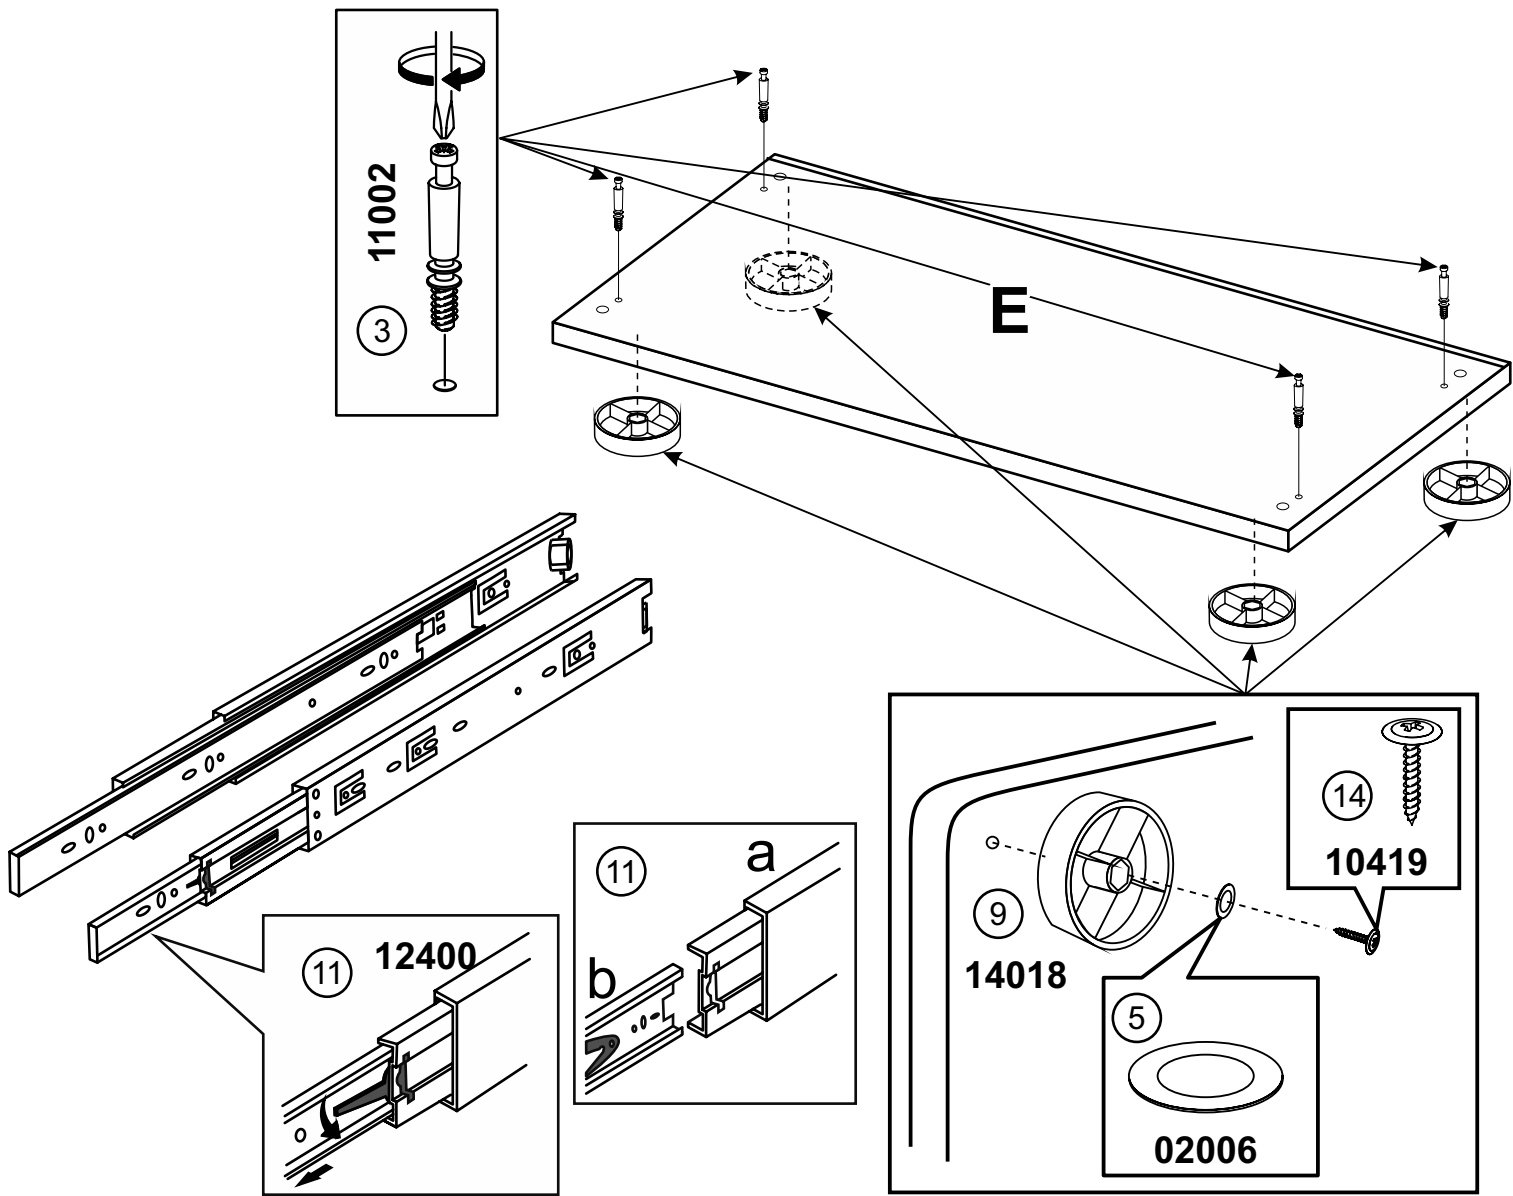

NIGHTSTAND

T0025
15-IZ-04

1

2

3

4

- A** - 374 x 428 x 16 - **x** 1
- B** - 374 x 428 x 16 - **x** 1
- C** - 552 x 451 x 18 - **x** 1
- D** - 518 x 386 x 3 - **x** 1
- E** - 552 x 451 x 18 - **x** 1
- G** - 500 x 182 x 18 - **x** 2
- H** - 400 x 130 x 16 - **x** 2
- I** - 400 x 130 x 16 - **x** 2
- J** - 448 x 130 x 16 - **x** 2
- K** - 396 x 460 x 3 - **x** 2

X
90°

✓
90°