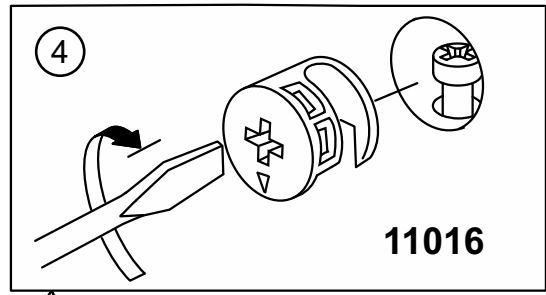

NIGHTSTAND

T0025
15-IZ-04

1

2

3

4

- A** - 374 x 428 x 16 - **x** 1
- B** - 374 x 428 x 16 - **x** 1
- C** - 552 x 451 x 18 - **x** 1
- D** - 518 x 386 x 3 - **x** 1
- E** - 552 x 451 x 18 - **x** 1
- G** - 500 x 182 x 18 - **x** 2
- H** - 400 x 130 x 16 - **x** 2
- I** - 400 x 130 x 16 - **x** 2
- J** - 448 x 130 x 16 - **x** 2
- K** - 396 x 460 x 3 - **x** 2

X
90°

✓
90°