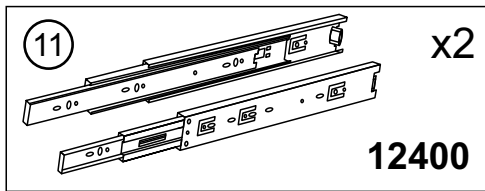

NIGHTSTAND

T0025
15-IZ-04

1

2

3

4

- A** - 374 x 428 x 16 - **x** 1
- B** - 374 x 428 x 16 - **x** 1
- C** - 552 x 451 x 18 - **x** 1
- D** - 518 x 386 x 3 - **x** 1
- E** - 552 x 451 x 18 - **x** 1
- G** - 500 x 182 x 18 - **x** 2
- H** - 400 x 130 x 16 - **x** 2
- I** - 400 x 130 x 16 - **x** 2
- J** - 448 x 130 x 16 - **x** 2
- K** - 396 x 460 x 3 - **x** 2

X
90°

✓
90°