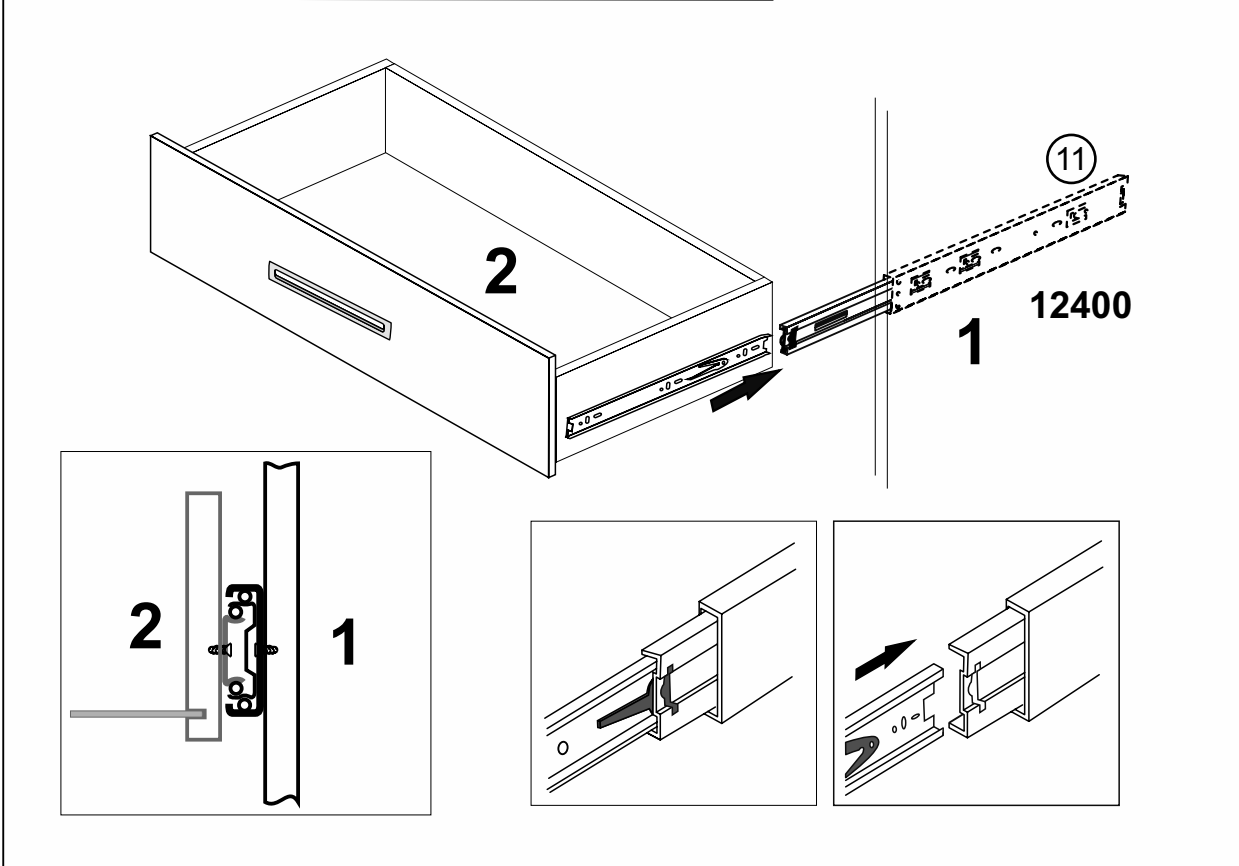

NIGHTSTAND

T0025
15-IZ-04

1

2

3

4

- A** - 374 x 428 x 16 - **x** 1
- B** - 374 x 428 x 16 - **x** 1
- C** - 552 x 451 x 18 - **x** 1
- D** - 518 x 386 x 3 - **x** 1
- E** - 552 x 451 x 18 - **x** 1
- G** - 500 x 182 x 18 - **x** 2
- H** - 400 x 130 x 16 - **x** 2
- I** - 400 x 130 x 16 - **x** 2
- J** - 448 x 130 x 16 - **x** 2
- K** - 396 x 460 x 3 - **x** 2

X
90°

✓
90°