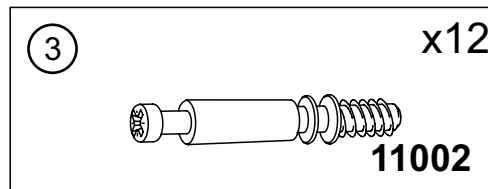

NIGHTSTAND

T0025
15-IZ-04

1

2

3

4

- A** - 374 x 428 x 16 - **x** 1
- B** - 374 x 428 x 16 - **x** 1
- C** - 552 x 451 x 18 - **x** 1
- D** - 518 x 386 x 3 - **x** 1
- E** - 552 x 451 x 18 - **x** 1
- G** - 500 x 182 x 18 - **x** 2
- H** - 400 x 130 x 16 - **x** 2
- I** - 400 x 130 x 16 - **x** 2
- J** - 448 x 130 x 16 - **x** 2
- K** - 396 x 460 x 3 - **x** 2

X
90°

✓
90°