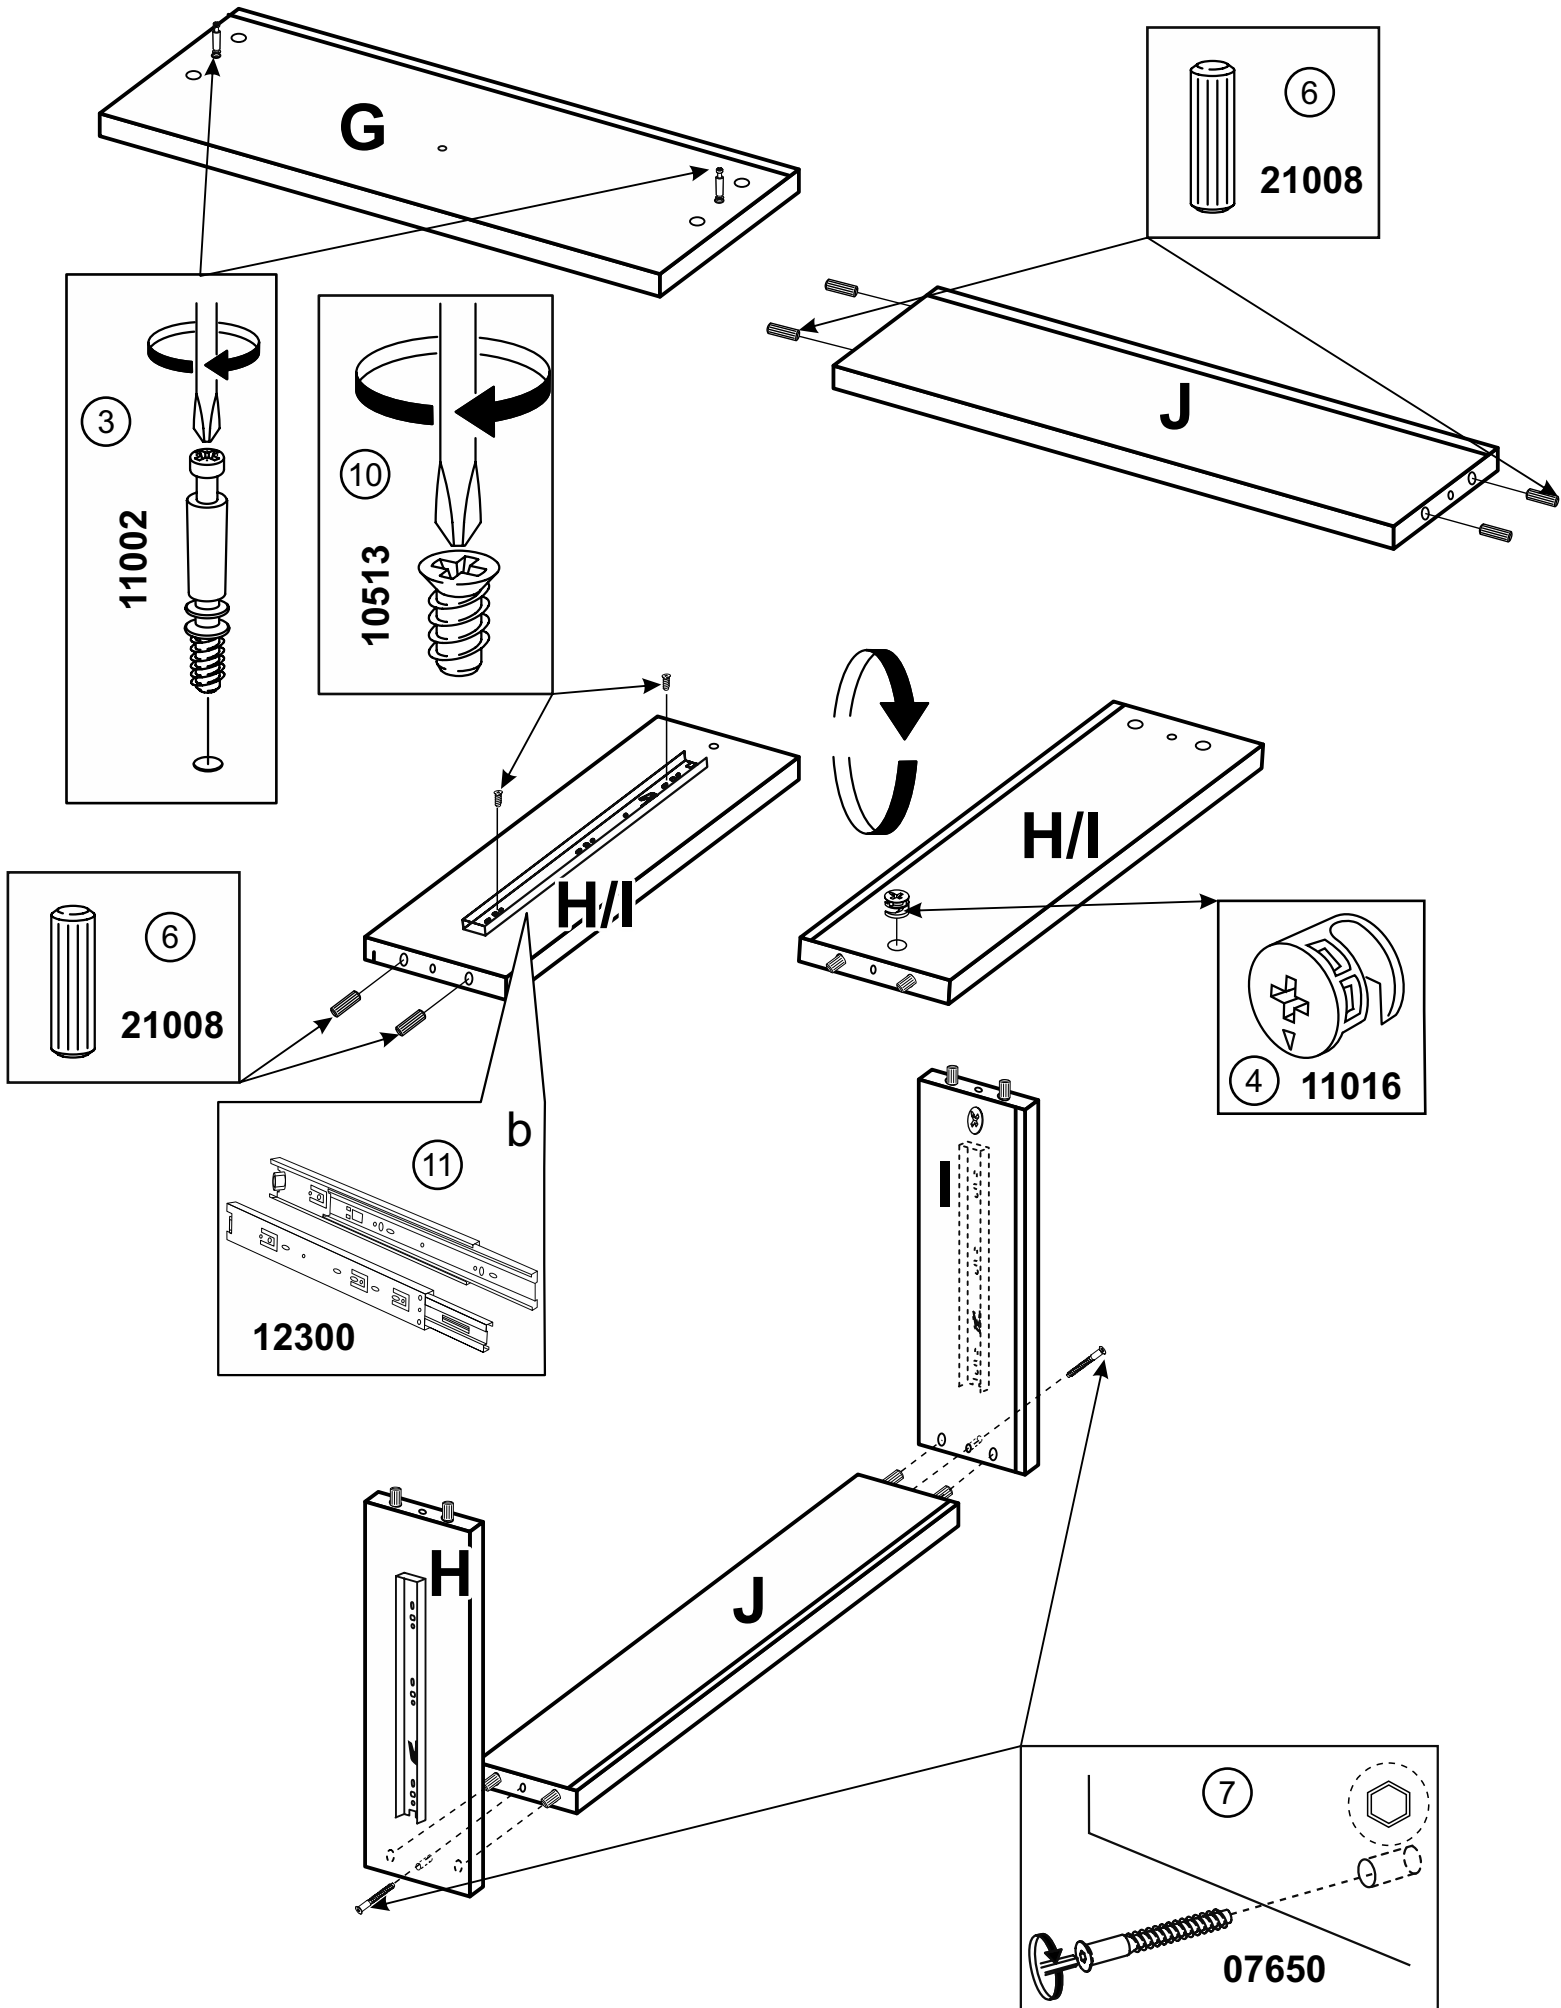

NIGHTSTAND

T0025
15-IZ-04

1

2

3

4

- A** - 374 x 428 x 16 - **x** 1
- B** - 374 x 428 x 16 - **x** 1
- C** - 552 x 451 x 18 - **x** 1
- D** - 518 x 386 x 3 - **x** 1
- E** - 552 x 451 x 18 - **x** 1
- G** - 500 x 182 x 18 - **x** 2
- H** - 400 x 130 x 16 - **x** 2
- I** - 400 x 130 x 16 - **x** 2
- J** - 448 x 130 x 16 - **x** 2
- K** - 396 x 460 x 3 - **x** 2

X
90°

✓
90°