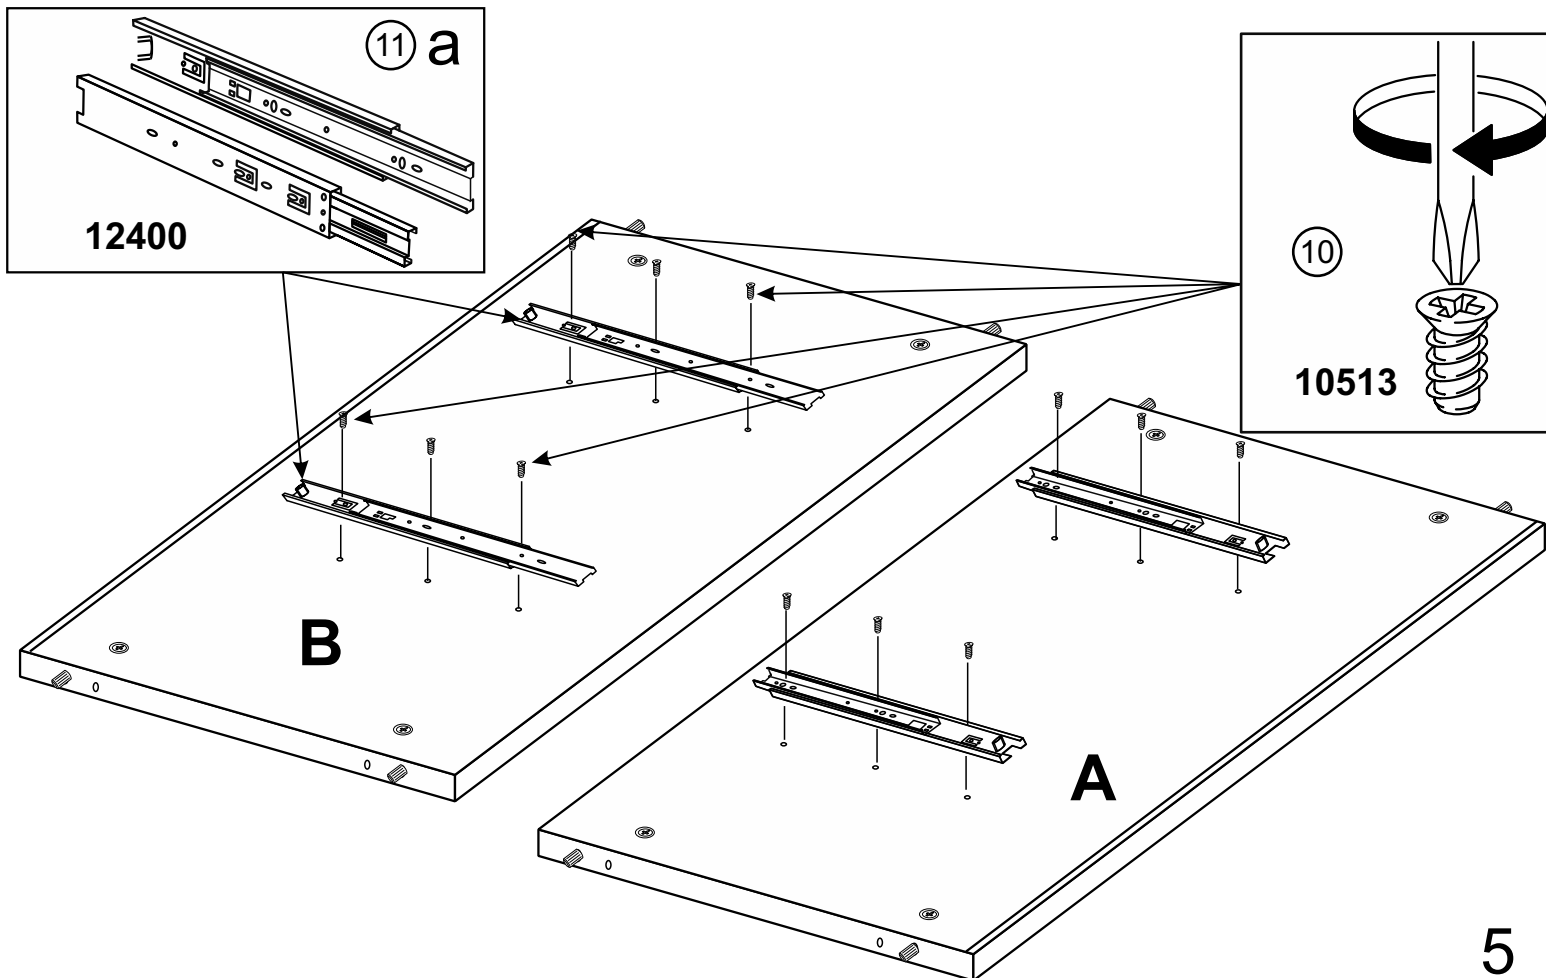

NIGHTSTAND

T0025
15-IZ-04

1

2

3

4

- A** - 374 x 428 x 16 - **x** 1
- B** - 374 x 428 x 16 - **x** 1
- C** - 552 x 451 x 18 - **x** 1
- D** - 518 x 386 x 3 - **x** 1
- E** - 552 x 451 x 18 - **x** 1
- G** - 500 x 182 x 18 - **x** 2
- H** - 400 x 130 x 16 - **x** 2
- I** - 400 x 130 x 16 - **x** 2
- J** - 448 x 130 x 16 - **x** 2
- K** - 396 x 460 x 3 - **x** 2

X
90°

✓
90°