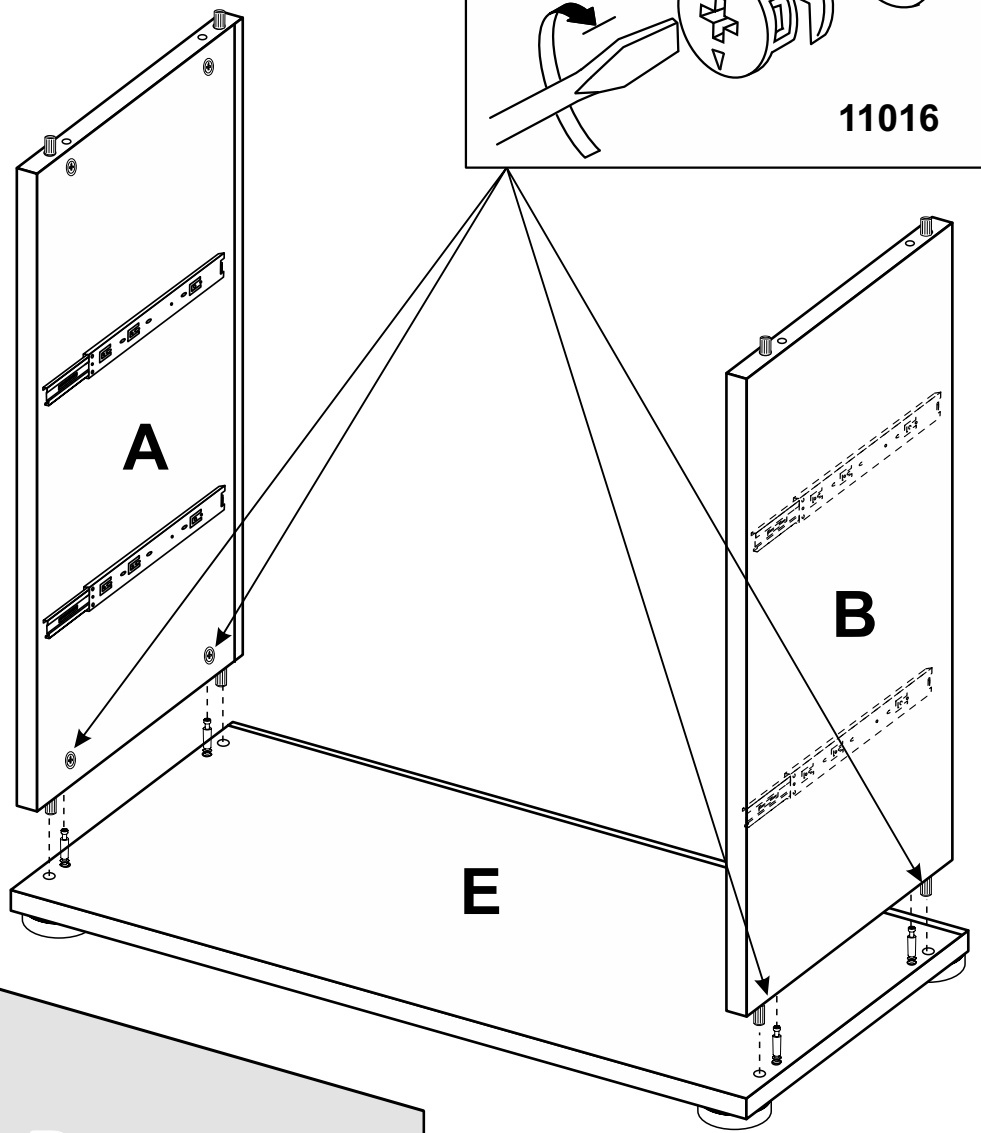

NIGHTSTAND

T0025
15-IZ-04

1

2

3

4

- A** - 374 x 428 x 16 - **x** 1
- B** - 374 x 428 x 16 - **x** 1
- C** - 552 x 451 x 18 - **x** 1
- D** - 518 x 386 x 3 - **x** 1
- E** - 552 x 451 x 18 - **x** 1
- G** - 500 x 182 x 18 - **x** 2
- H** - 400 x 130 x 16 - **x** 2
- I** - 400 x 130 x 16 - **x** 2
- J** - 448 x 130 x 16 - **x** 2
- K** - 396 x 460 x 3 - **x** 2

X
90°

✓
90°