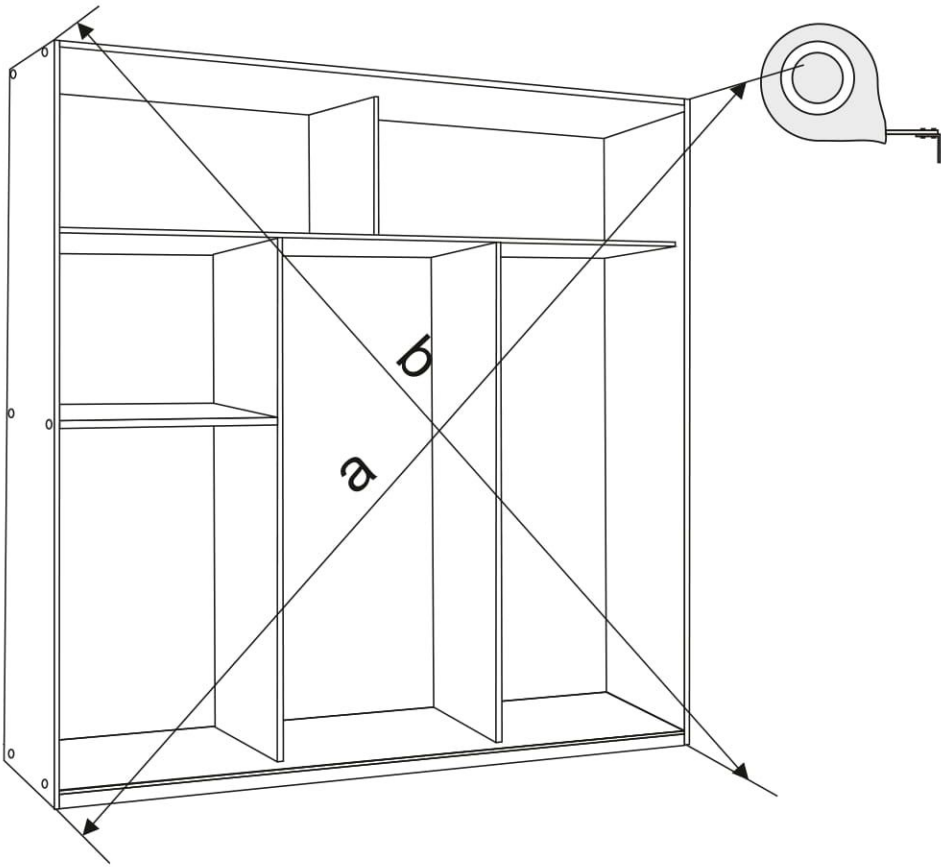

ENG

Sliding wardrobe City SkyLine
Розсувна шафа (City SkyLine)

2400x2080x600 mm

To avoid falling

we recommend fixing the product to the wall using **corners** or **double-sided tape**

Purchase separately.

Щоб уникнути падіння виробу
 рекомендуємо закріпити його до стіни
 кутиками чи двосторонньою стрічкою.
 Необхідно придбати окремо.

6x 	4x 	70x  φ3,5x16 mm p38	24x  φ5x50 mm e32	24x  φ8x30 mm f1	1x  z1
16x  r11	8x  k1	 l1	18x  φ16 s2	14x  c1	3x 

1

2

3

4

5

6

7