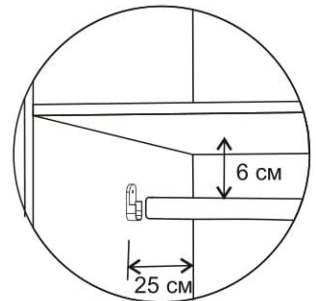

6x 	4x 	70x  φ3,5x16 mm p38	24x  φ5x50 mm e32	24x  φ8x30 mm f1	1x  z1
16x  r11	8x  k1	 l1	18x  φ16 s2	14x  c1	3x 

1

2

3

4

5

6

7

8

9

10

12x  $\phi 3,5 \times 16$ mm p38

2x 

11

12

13

14

15

ENG

The dowel and the wall mounting angle are not included. Purchase separately.

UA

Дюбель та куток кріплення до стіни в комплект не входять. Необхідно придбати окремо.