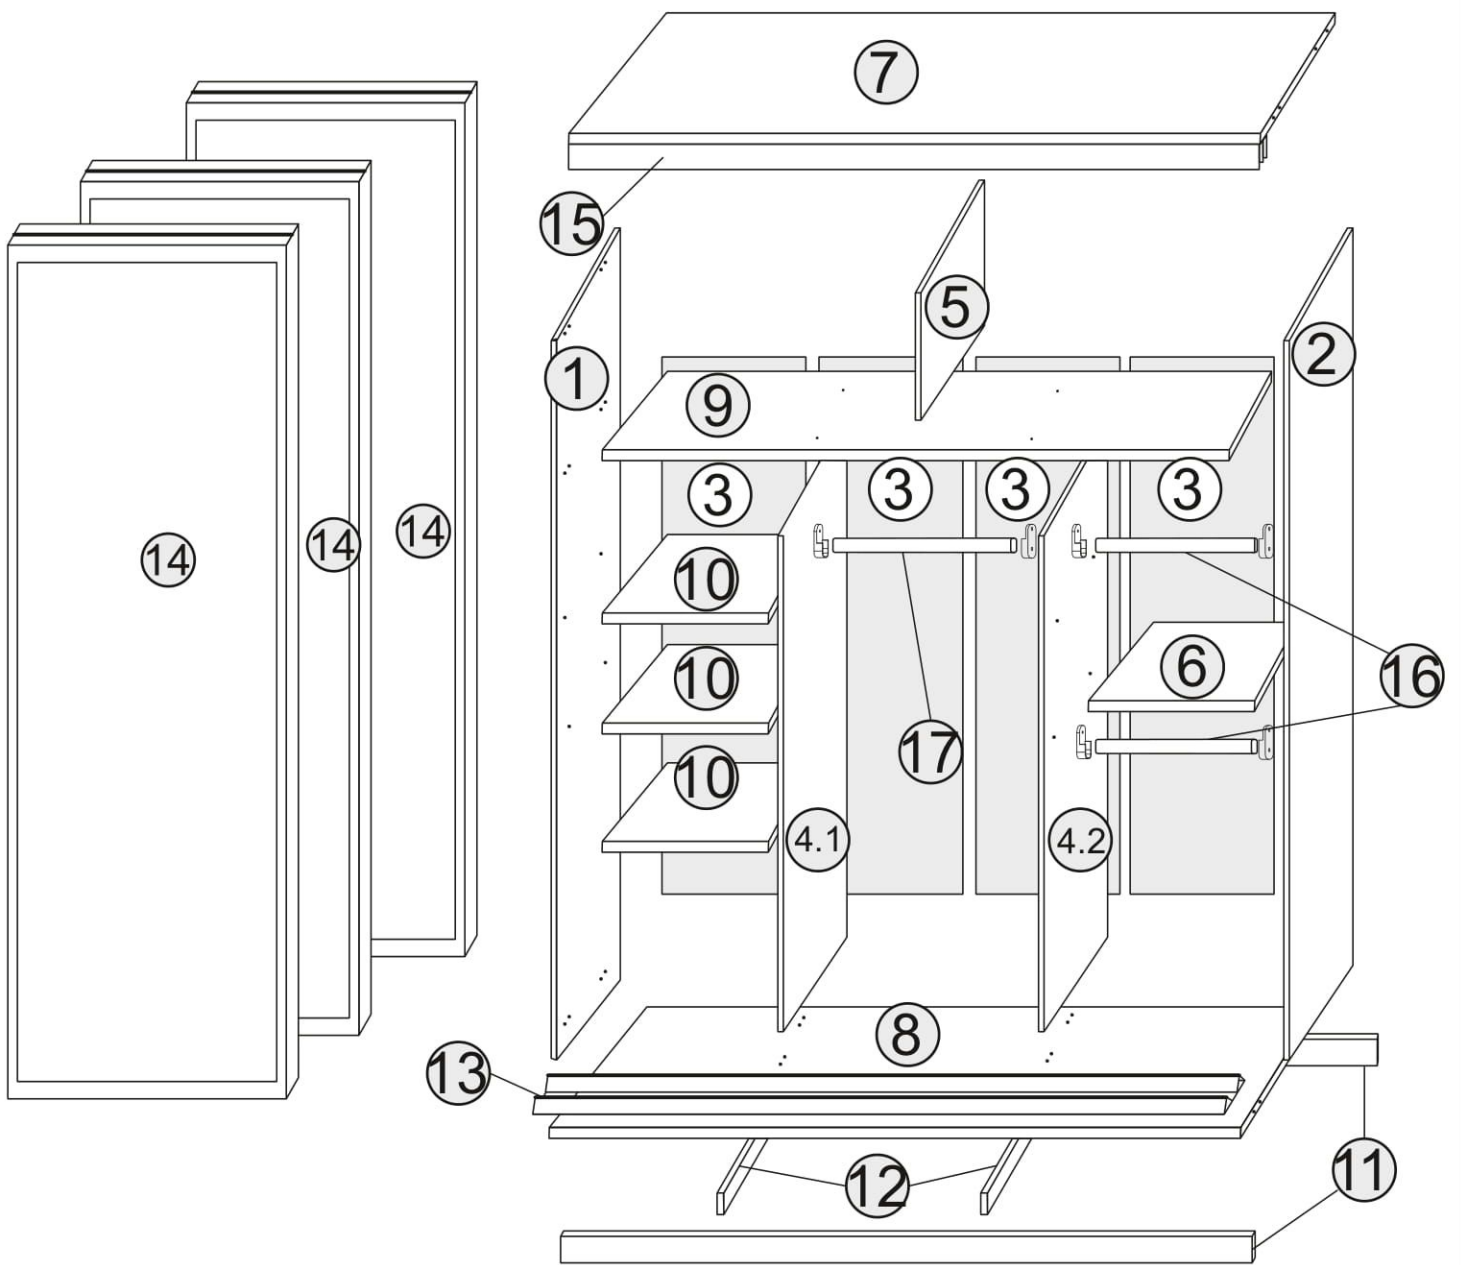

6x 	4x 	70x φ3,5x16 mm p38	24x φ5x50 mm e32	24x φ8x30 mm f1	1x z1
16x r11	8x k1	 l1	18x φ16 s2	14x c1	3x