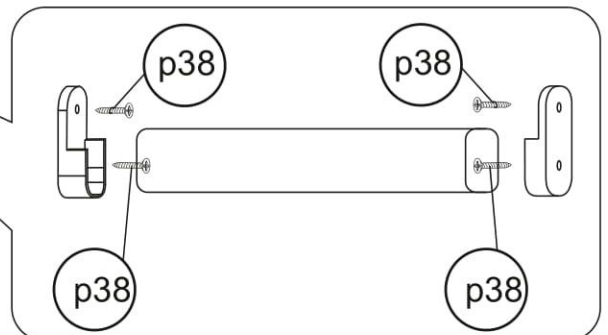

6x 	4x 	70x  φ3,5x16 mm p38	24x  φ5x50 mm e32	24x  φ8x30 mm f1	1x  z1
16x  r11	8x  k1	 l1	18x  φ16 s2	14x  c1	3x 

1

2

3

4

5

6

7

8

9

10

12x  $\phi 3,5 \times 16$ mm p38

2x 

11

12

13

14

15

ENG

The dowel and the wall mounting angle are not included. Purchase separately.

UA

Дюбель та куток кріплення до стіни в комплект не входять. Необхідно придбати окремо.