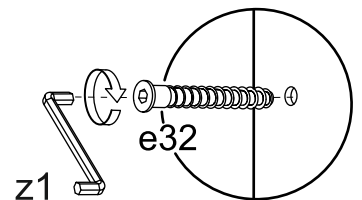

- 6x  d8

13

D - внутрішня петля

Additional Configuration / Додаткове комплектування:

№	size / розмір		pack / уп.	qty / к-ть
1	1568	519	4/4	1
2	410	520	4/4	1
3	410	520	4/4	1
4	393	500	4/4	1
5	388	388	4/4	2
6	388	388	4/4	2
7	1596	412	4/4	1

14

15

16

17

18

D - внутрішня петля

19