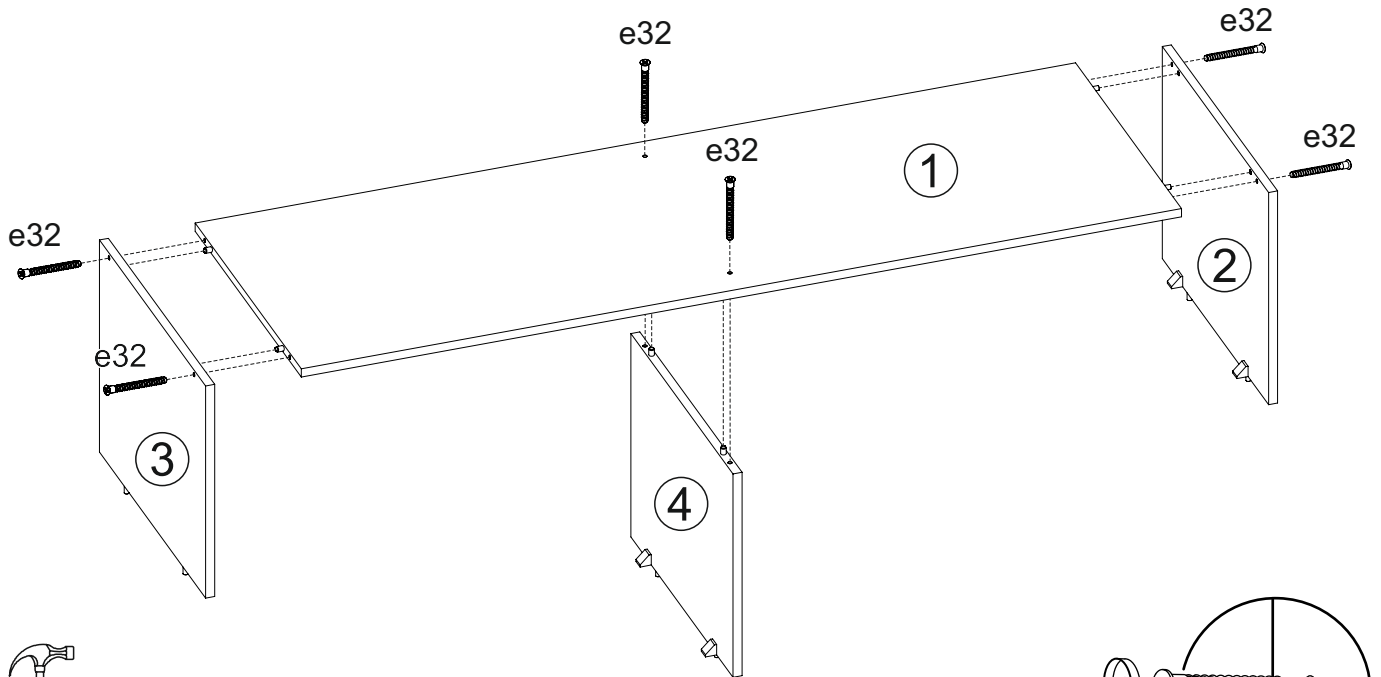

- 6x  d8

13

D - внутрішня петля

Additional Configuration / Додаткове комплектування:

№	size / розмір		pack / уп.	qty / к-ть
1	1568	519	4/4	1
2	410	520	4/4	1
3	410	520	4/4	1
4	393	500	4/4	1
5	388	388	4/4	2
6	388	388	4/4	2
7	1596	412	4/4	1

14

15

16

17

18

D - внутрішня петля

19