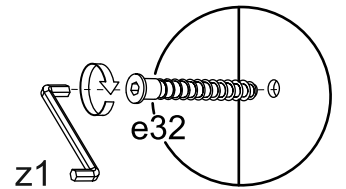

12x
φ7x50 mm e32

7

6x
φ7x50 mm e32

8

12x
φ7x50 mm e32

11

- 1x  wr
- 2x  n906
- x4  p38
ø3,5x16 mm

12

- 6x  d8

13

D - внутрішня петля

Additional Configuration / Додаткове комплектування:

№	size / розмір		pack / уп.	qty / к-ть
1	1568	519	4/4	1
2	410	520	4/4	1
3	410	520	4/4	1
4	393	500	4/4	1
5	388	388	4/4	2
6	388	388	4/4	2
7	1596	412	4/4	1