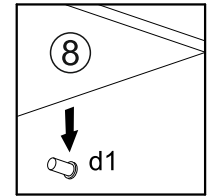

11

- 1x wr
- 2x n906
- x4 p38
  ø3,5x16 mm