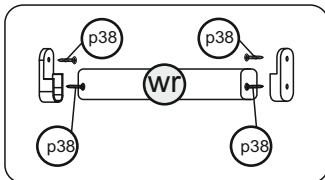

12x
φ7x50 mm e32

7

6x
φ7x50 mm e32

8

12x
φ7x50 mm e32

11

- 1x  wr
- 2x  n906
- x4  p38
ø3,5x16 mm

12

- 6x  d8

13

D - внутрішня петля

Additional Configuration / Додаткове комплектування:

№	size / розмір		pack / уп.	qty / к-ть
1	1568	519	4/4	1
2	410	520	4/4	1
3	410	520	4/4	1
4	393	500	4/4	1
5	388	388	4/4	2
6	388	388	4/4	2
7	1596	412	4/4	1