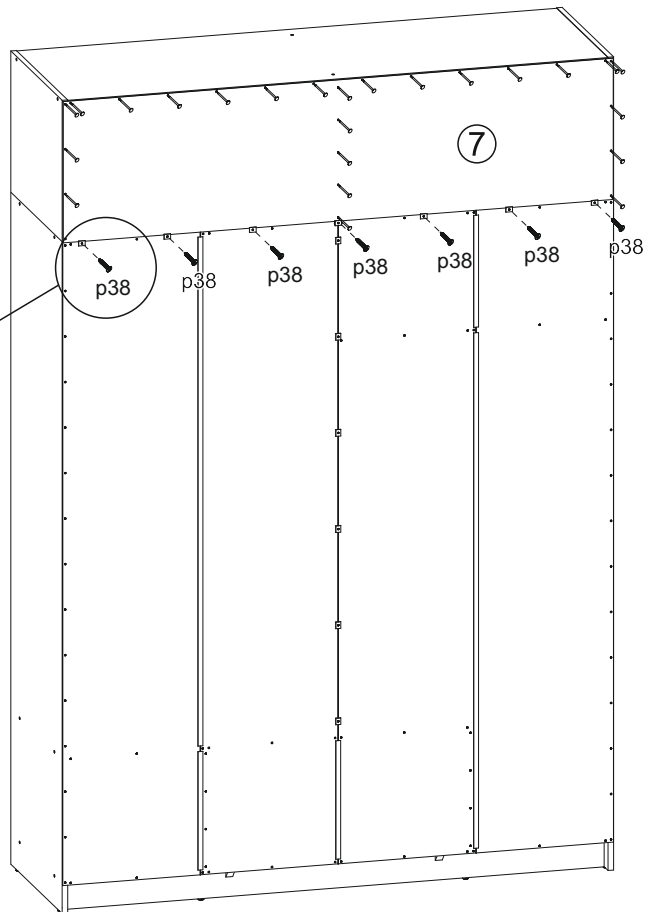

- 6x  d8

13

D - внутрішня петля

Additional Configuration / Додаткове комплектування:

№	size / розмір		pack / уп.	qty / к-ть
1	1568	519	4/4	1
2	410	520	4/4	1
3	410	520	4/4	1
4	393	500	4/4	1
5	388	388	4/4	2
6	388	388	4/4	2
7	1596	412	4/4	1

14

15

16

17

18

D - внутрішня петля

19