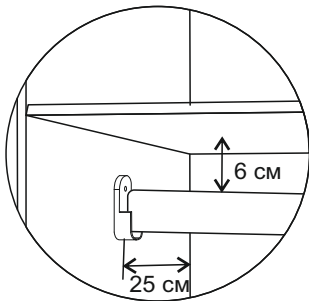

12x
φ7x50 mm e32

7

6x
φ7x50 mm e32

8

12x
φ7x50 mm e32

11

- 1x  wr
- 2x  n906
- x4  p38
ø3,5x16 mm

12

- 6x  d8

13

D - внутрішня петля

Additional Configuration / Додаткове комплектування:

№	size / розмір		pack / уп.	qty / к-ть
1	1568	519	4/4	1
2	410	520	4/4	1
3	410	520	4/4	1
4	393	500	4/4	1
5	388	388	4/4	2
6	388	388	4/4	2
7	1596	412	4/4	1