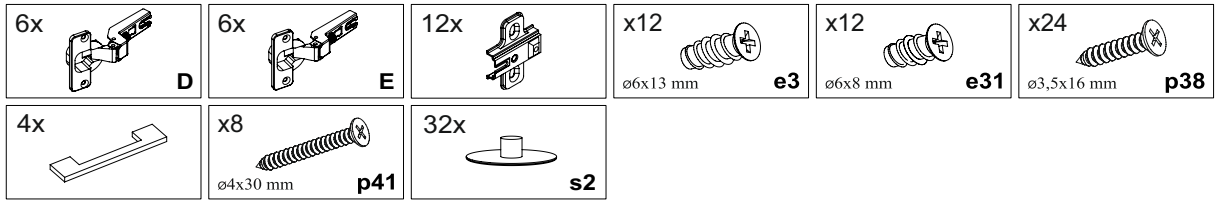

- 6x  d8

13

D - внутрішня петля

Additional Configuration / Додаткове комплектування:

№	size / розмір		pack / уп.	qty / к-ть
1	1568	519	4/4	1
2	410	520	4/4	1
3	410	520	4/4	1
4	393	500	4/4	1
5	388	388	4/4	2
6	388	388	4/4	2
7	1596	412	4/4	1