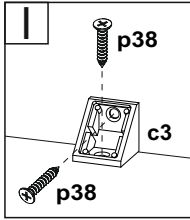

- 6x  d8

13

D - внутрішня петля

Additional Configuration / Додаткове комплектування:

№	size / розмір		pack / уп.	qty / к-ть
1	1568	519	4/4	1
2	410	520	4/4	1
3	410	520	4/4	1
4	393	500	4/4	1
5	388	388	4/4	2
6	388	388	4/4	2
7	1596	412	4/4	1

14

15

16

17

18

D - внутрішня петля

19