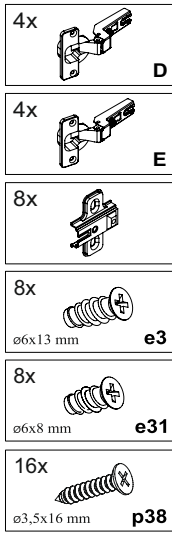

12x
φ7x50 mm e32

7

6x
φ7x50 mm e32

8

12x
φ7x50 mm e32

11

- 1x  wr
- 2x  n906
- x4  p38
ø3,5x16 mm

12

- 6x  d8

13

D - внутрішня петля

Additional Configuration / Додаткове комплектування:

№	size / розмір		pack / уп.	qty / к-ть
1	1568	519	4/4	1
2	410	520	4/4	1
3	410	520	4/4	1
4	393	500	4/4	1
5	388	388	4/4	2
6	388	388	4/4	2
7	1596	412	4/4	1

14

15

16

17

18

D - внутрішня петля

19