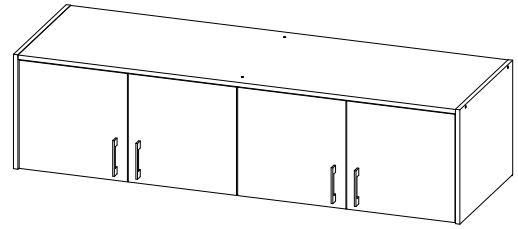

ENG

Rondi 4 Folding Wardrobe

UA

Розпашна шафа Ронді 4

1950x1600x516 mm

The central door can be equipped with mirrors.
Please specify when purchasing.
Центральні двері можна оснастити дзеркалами.
Уточнійте при покупці.

Additional Configuration

(Must be purchased separately)

Додаткове комплектування

(Необхідно придбати окремо)

To avoid falling

we recommend fixing the product to the wall using **corners** or **double-sided tape**