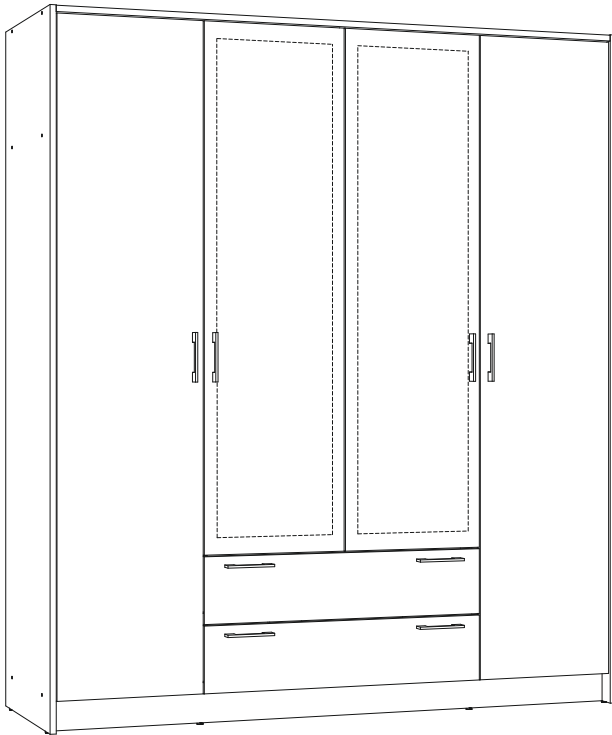

ENG

Rondi 4 Folding Wardrobe

UA

Розпашна шафа Ронді 4

1950x1600x516 mm

The central door can be equipped with mirrors.
Please specify when purchasing.
Центральні двері можна оснастити дзеркалами.
Уточнійте при покупці.

Additional Configuration

(Must be purchased separately)

Додаткове комплектування

(Необхідно придбати окремо)

To avoid falling

we recommend fixing the product to the wall using **corners** or **double-sided tape**