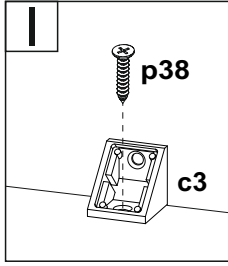

- 6x  d8

13

D - внутрішня петля

Additional Configuration / Додаткове комплектування:

№	size / розмір		pack / уп.	qty / к-ть
1	1568	519	4/4	1
2	410	520	4/4	1
3	410	520	4/4	1
4	393	500	4/4	1
5	388	388	4/4	2
6	388	388	4/4	2
7	1596	412	4/4	1

14

15

16

17

18

D - внутрішня петля

19