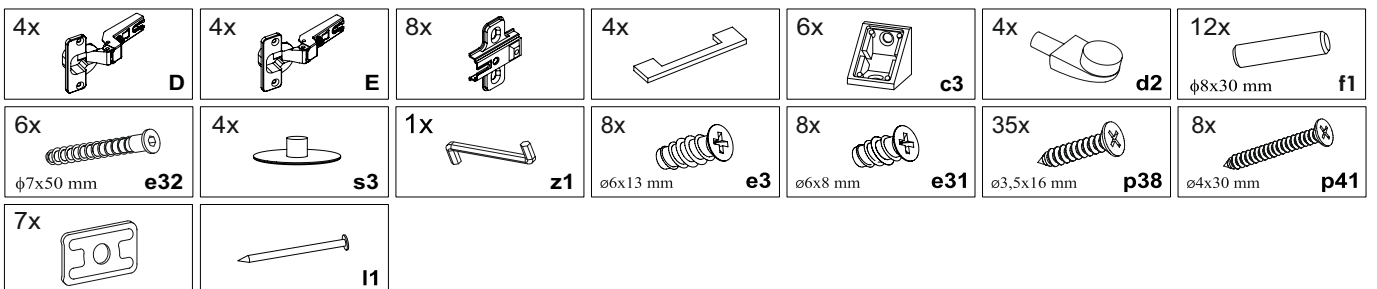

- 6x  d8

13

D - внутрішня петля

Additional Configuration / Додаткове комплектування:

№	size / розмір		pack / уп.	qty / к-ть
1	1568	519	4/4	1
2	410	520	4/4	1
3	410	520	4/4	1
4	393	500	4/4	1
5	388	388	4/4	2
6	388	388	4/4	2
7	1596	412	4/4	1