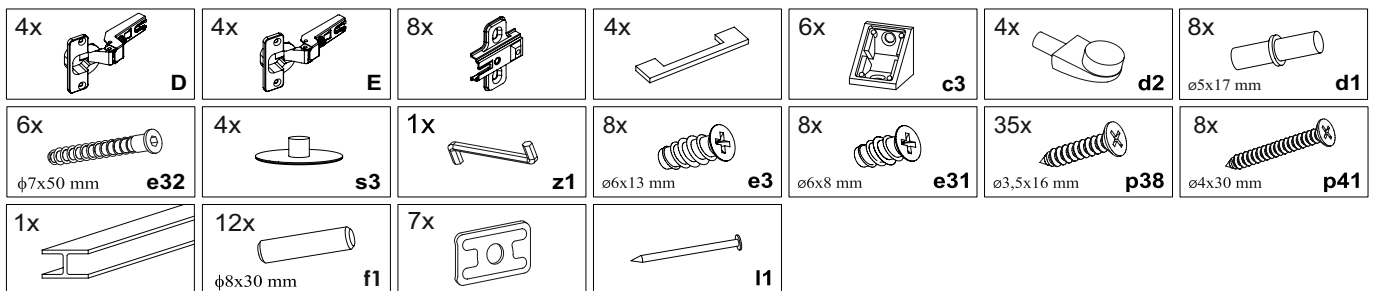

№	size / розмір		pack / уп.	qty / к-ть
1	1568	519	1/1	1
2	775	490	1/1	2
3	650	520	1/1	1
4	650	520	1/1	1
5	633	500	1/1	1
6	628	388	1/1	2
7	628	388	1/1	2
8	1596	325	1/1	2

1

2

3

4

5

- 4x  **D**
- 4x  **E**
- 8x  **D**
- 8x  **e3**
ø6x13 mm
- 8x  **e31**
ø6x8 mm
- 16x  **p38**
ø3,5x16 mm

D - внутрішня петля

6

- 4x 
- 8x  **p41**
ø4x30 mm