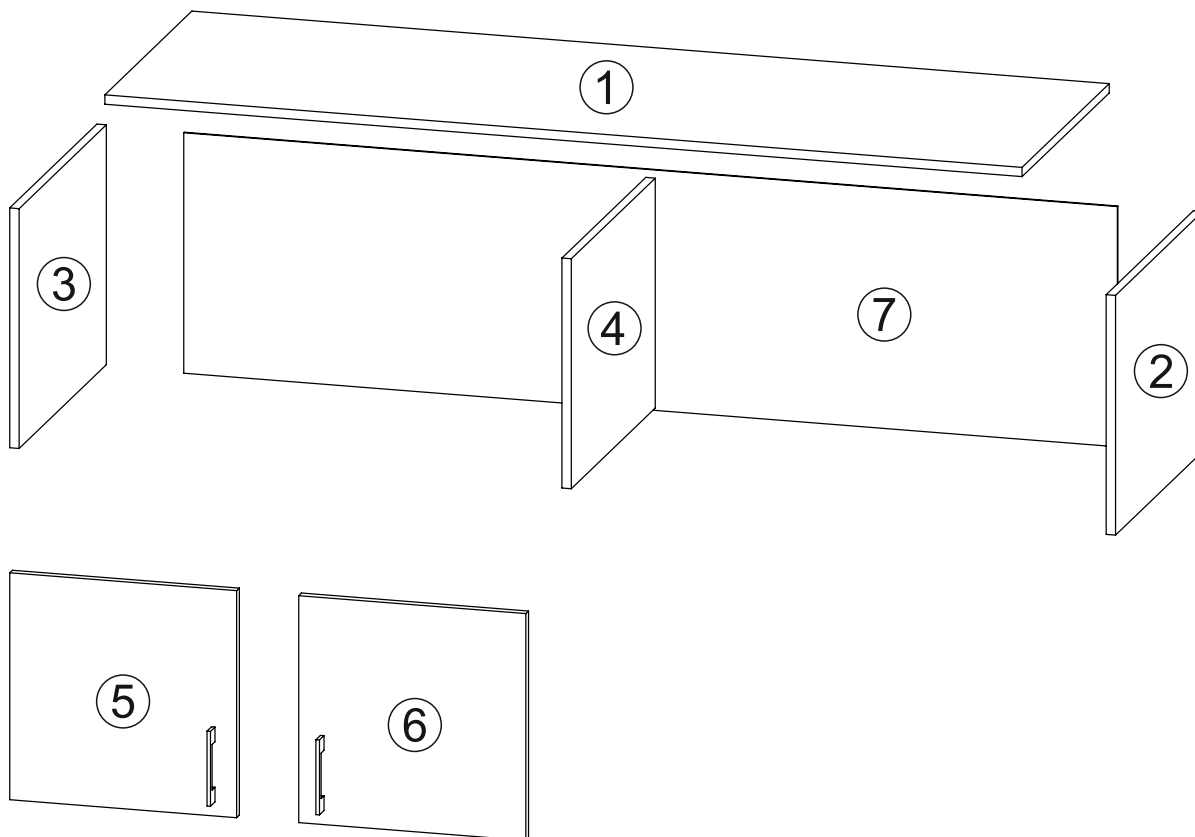

№	size / розмір		pack / уп.	qty / к-ть
1	1568	519	4/4	1
2	410	520	4/4	1
3	410	520	4/4	1
4	393	500	4/4	1
5	388	388	4/4	2
6	388	388	4/4	2
7	1596	412	4/4	1