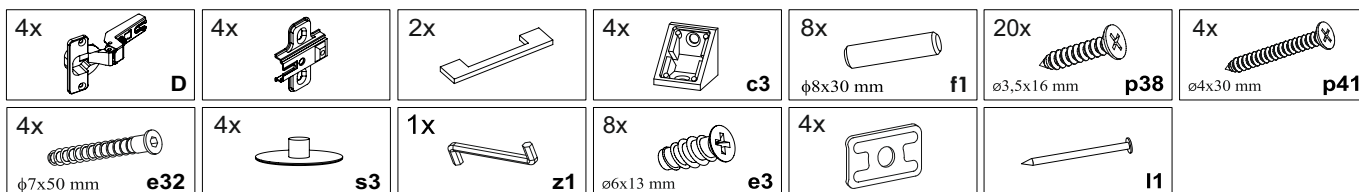

№	size / розмір		pack / уп.	qty / к-ть
1	786	519	4/4	1
2	410	520	4/4	1
3	410	520	4/4	1
4	388	388	4/4	1
5	388	388	4/4	1
6	814	412	4/4	1

1

2

3

4x
ø3,5x16 mm p38

4

5

- 4x  **D**
- 4x 
- 8x  **e3**
ø6x13 mm
- 8x  **p38**
ø3,5x16 mm

D - внутрішня петля

6

- 2x 
- 4x  **p41**
ø4x30 mm