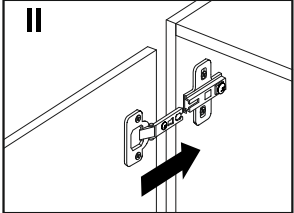

D - внутрішня петля

6

- 2x 
- 4x  **p41**
ø4x30 mm