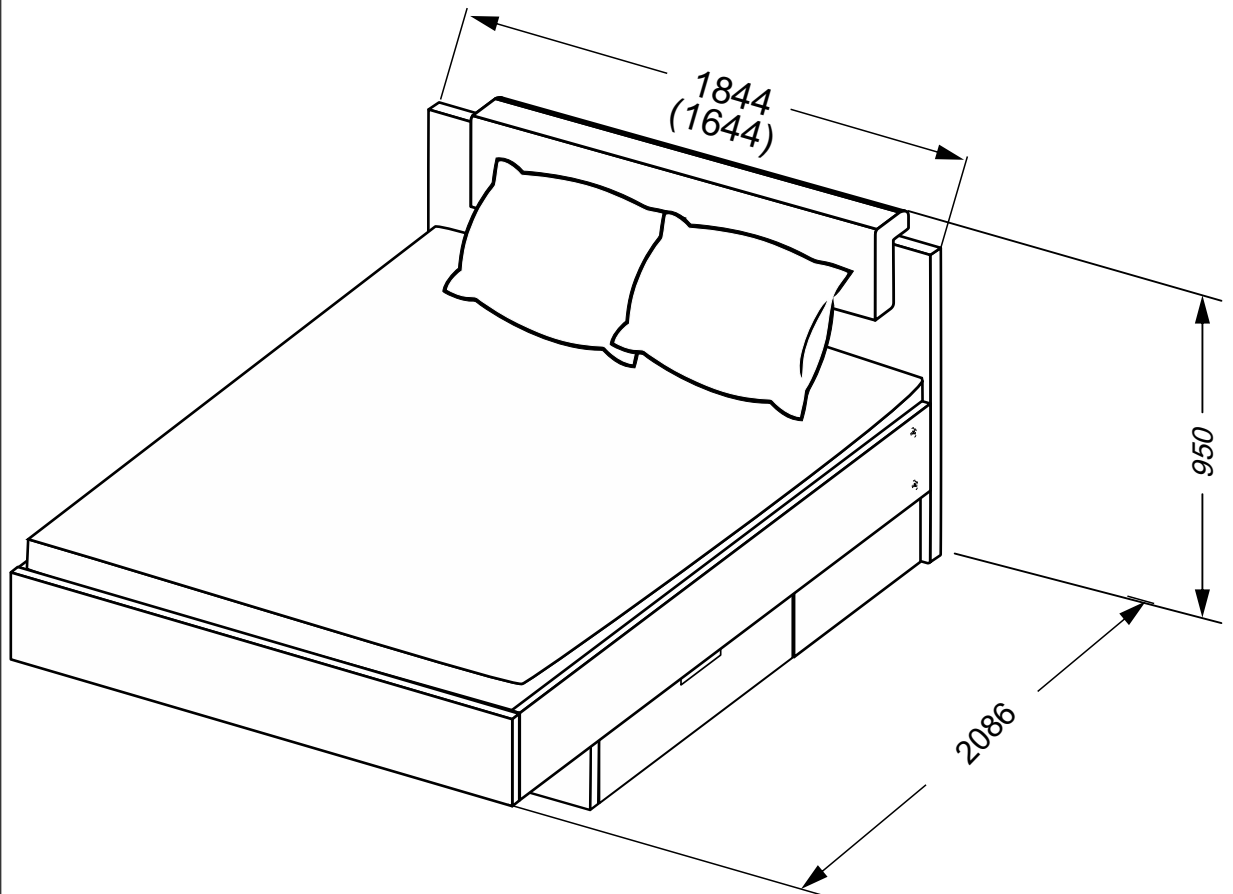

Ліжко 1,6 / 1,8 Луна

MiroMark
Furniture enterprise

T9066
13-IZ-33

LN-36/38-LV

1

2

3

4

1.6 m

A	-	2020	x	230	x	16	-	x	1	3/4
B	-	2020	x	230	x	16	-	x	1	4/4
C	-	1644	x	230	x	16	-	x	1	4/4
D	-	1644	x	900	x	16	-	x	1	2/4
D1	-	1374	x	200	x	95	-	x	1	1/4
E	-	650	x	255	x	16	-	x	1	3/4
F	-	650	x	255	x	16	-	x	1	3/4
G	-	1610	x	270	x	16	-	x	1	3/4
H1	-	1578	x	128	x	16	-	x	1	3/4
H2	-	2007	x	70	x	25	-	x	1	4/4
H3	-	2006	x	30	x	25	-	x	2	4/4
I	-	1119	x	128	x	16	-	x	2	3/4
J	-	634	x	128	x	16	-	x	2	4/4
K	-	1113	x	225	x	16	-	x	2	4/4
L	-	600	x	136	x	16	-	x	2	1/4
M	-	600	x	136	x	16	-	x	2	3/4
N	-	1063	x	136	x	16	-	x	2	3/4
N1	-	584	x	80	x	16	-	x	2	3/4
O	-	596	x	1074	x	3	-	x	2	2/4
Z	-	900	x	120	x	16	-	x	2	1/4

1.8 m

A	-	2020	x	230	x	16	-	x	1	3/4
B	-	2020	x	230	x	16	-	x	1	4/4
C	-	1844	x	230	x	16	-	x	1	4/4
D	-	1844	x	900	x	16	-	x	1	2/4
D1	-	1574	x	200	x	95	-	x	1	1/4
E	-	650	x	255	x	16	-	x	1	3/4
F	-	650	x	255	x	16	-	x	1	3/4
G	-	1810	x	270	x	16	-	x	1	3/4
H1	-	1778	x	128	x	16	-	x	1	3/4
H2	-	2007	x	70	x	25	-	x	1	4/4
H3	-	2006	x	30	x	25	-	x	2	4/4
I	-	1119	x	128	x	16	-	x	2	3/4
J	-	634	x	128	x	16	-	x	2	4/4
K	-	1113	x	225	x	16	-	x	2	4/4
L	-	600	x	136	x	16	-	x	2	1/4
M	-	600	x	136	x	16	-	x	2	3/4
N	-	1063	x	136	x	16	-	x	2	3/4
N1	-	584	x	80	x	16	-	x	2	3/4
O	-	596	x	1074	x	3	-	x	2	2/4
Z	-	900	x	120	x	16	-	x	2	1/4