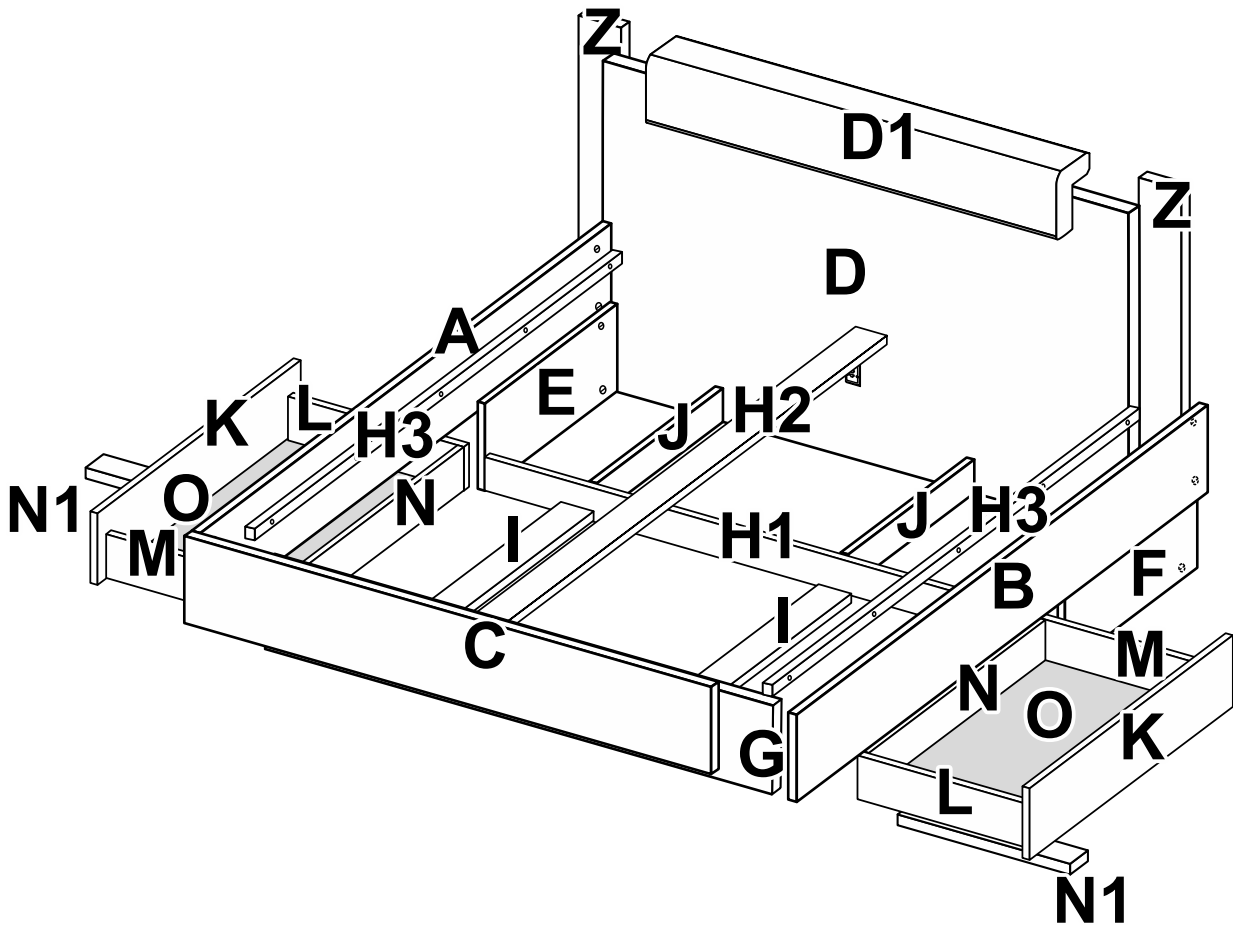

Ліжко 1,6 / 1,8 Луна

MiroMark
Furniture enterprise

T9066
13-IZ-33

LN-36/38-LV

1

2

3

4

1.6 m

A	-	2020	x	230	x	16	-	x	1	3/4
B	-	2020	x	230	x	16	-	x	1	4/4
C	-	1644	x	230	x	16	-	x	1	4/4
D	-	1644	x	900	x	16	-	x	1	2/4
D1	-	1374	x	200	x	95	-	x	1	1/4
E	-	650	x	255	x	16	-	x	1	3/4
F	-	650	x	255	x	16	-	x	1	3/4
G	-	1610	x	270	x	16	-	x	1	3/4
H1	-	1578	x	128	x	16	-	x	1	3/4
H2	-	2007	x	70	x	25	-	x	1	4/4
H3	-	2006	x	30	x	25	-	x	2	4/4
I	-	1119	x	128	x	16	-	x	2	3/4
J	-	634	x	128	x	16	-	x	2	4/4
K	-	1113	x	225	x	16	-	x	2	4/4
L	-	600	x	136	x	16	-	x	2	1/4
M	-	600	x	136	x	16	-	x	2	3/4
N	-	1063	x	136	x	16	-	x	2	3/4
N1	-	584	x	80	x	16	-	x	2	3/4
O	-	596	x	1074	x	3	-	x	2	2/4
Z	-	900	x	120	x	16	-	x	2	1/4

1.8 m

A	-	2020	x	230	x	16	-	x	1	3/4
B	-	2020	x	230	x	16	-	x	1	4/4
C	-	1844	x	230	x	16	-	x	1	4/4
D	-	1844	x	900	x	16	-	x	1	2/4
D1	-	1574	x	200	x	95	-	x	1	1/4
E	-	650	x	255	x	16	-	x	1	3/4
F	-	650	x	255	x	16	-	x	1	3/4
G	-	1810	x	270	x	16	-	x	1	3/4
H1	-	1778	x	128	x	16	-	x	1	3/4
H2	-	2007	x	70	x	25	-	x	1	4/4
H3	-	2006	x	30	x	25	-	x	2	4/4
I	-	1119	x	128	x	16	-	x	2	3/4
J	-	634	x	128	x	16	-	x	2	4/4
K	-	1113	x	225	x	16	-	x	2	4/4
L	-	600	x	136	x	16	-	x	2	1/4
M	-	600	x	136	x	16	-	x	2	3/4
N	-	1063	x	136	x	16	-	x	2	3/4
N1	-	584	x	80	x	16	-	x	2	3/4
O	-	596	x	1074	x	3	-	x	2	2/4
Z	-	900	x	120	x	16	-	x	2	1/4