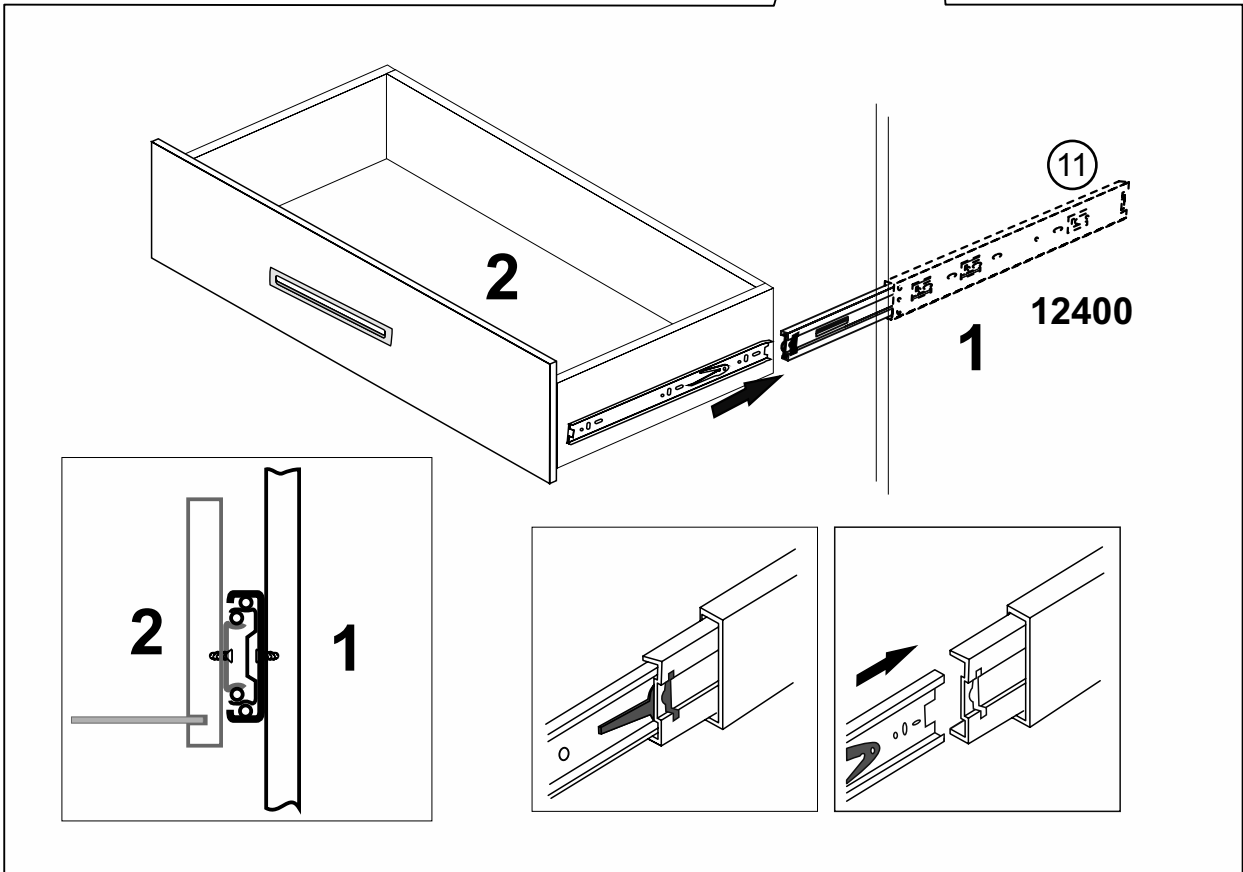

CHEST OF DRAWERS

T0036
16-IZ-14

1

2

3

4

A	-	704	x	478	x	16	-	x	1
A1	-	704	x	478	x	16	-	x	1
B	-	704	x	464	x	16	-	x	1
C	-	1742	x	501	x	18	-	x	1
D	-	358	x	1708	x	3	-	x	2
E	-	1742	x	501	x	18	-	x	1
F	-	230	x	843	x	18	-	x	3
F1	-	230	x	843	x	18	-	x	3
G	-	400	x	130	x	16	-	x	6
H	-	400	x	130	x	16	-	x	6
I	-	782	x	130	x	16	-	x	6
J	-	396	x	794	x	3	-	x	6

X
90°

✓
90°