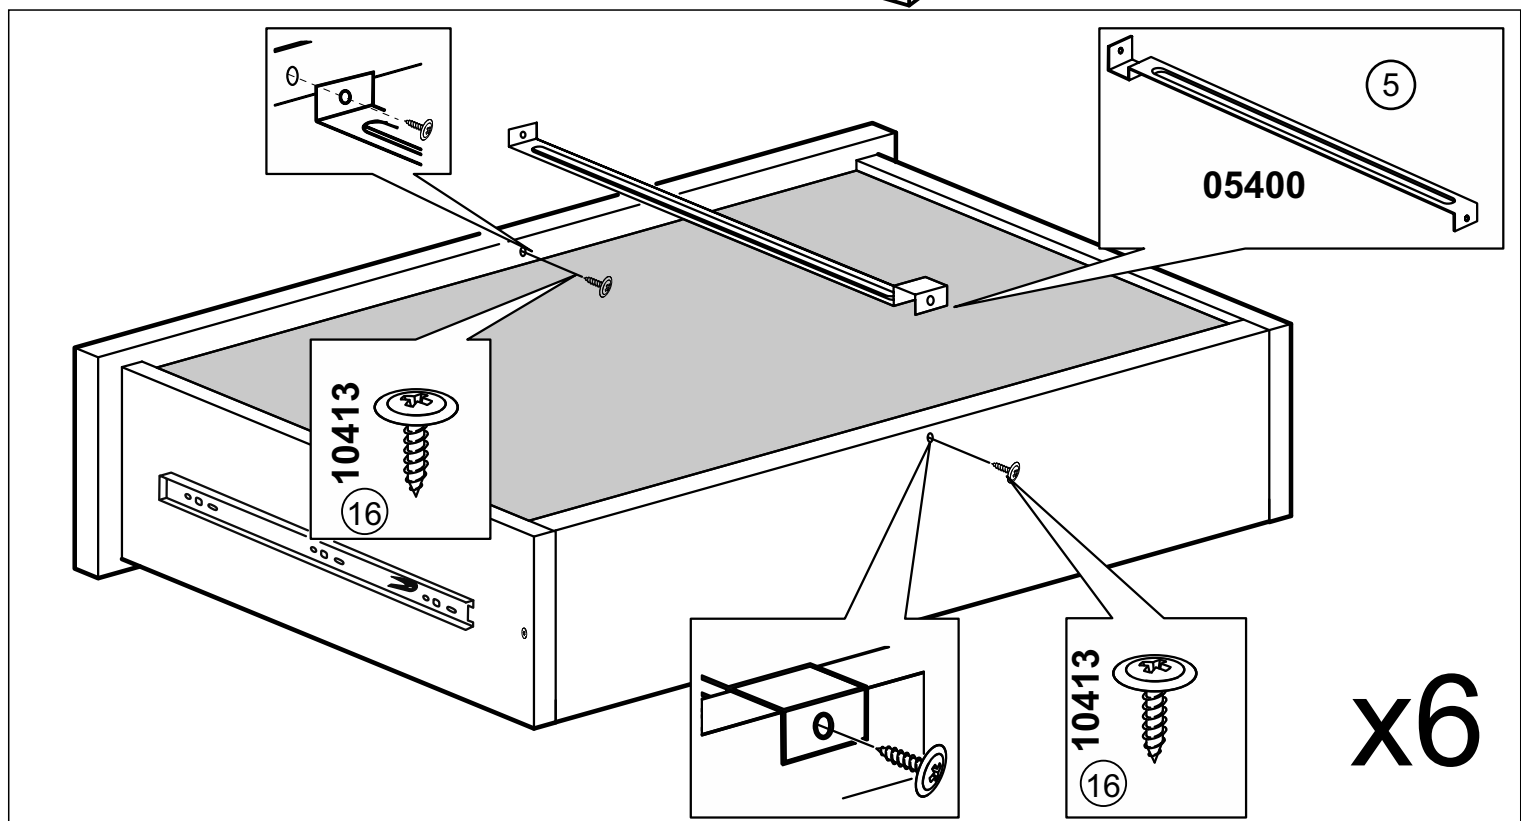

CHEST OF DRAWERS

T0036
16-IZ-14

1

2

3

4

A	-	704	x	478	x	16	-	x	1
A1	-	704	x	478	x	16	-	x	1
B	-	704	x	464	x	16	-	x	1
C	-	1742	x	501	x	18	-	x	1
D	-	358	x	1708	x	3	-	x	2
E	-	1742	x	501	x	18	-	x	1
F	-	230	x	843	x	18	-	x	3
F1	-	230	x	843	x	18	-	x	3
G	-	400	x	130	x	16	-	x	6
H	-	400	x	130	x	16	-	x	6
I	-	782	x	130	x	16	-	x	6
J	-	396	x	794	x	3	-	x	6

X
90°

✓
90°