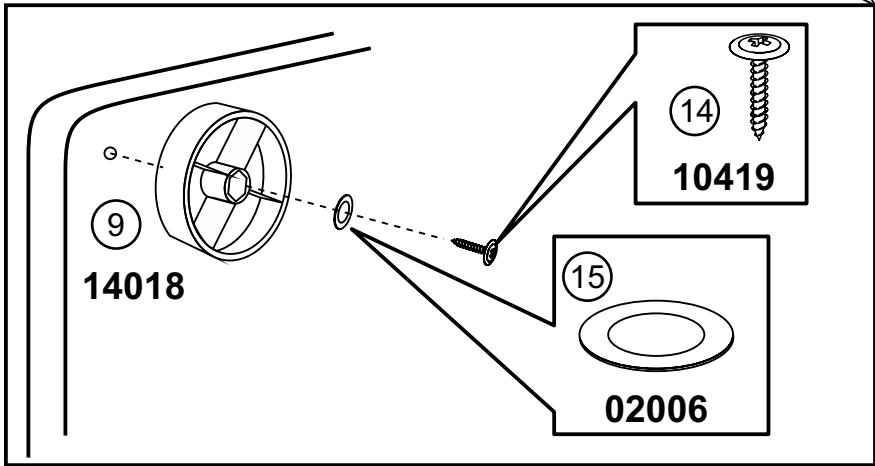

CHEST OF DRAWERS

T0036
16-IZ-14

1

2

3

4

A	-	704	x	478	x	16	-	x	1
A1	-	704	x	478	x	16	-	x	1
B	-	704	x	464	x	16	-	x	1
C	-	1742	x	501	x	18	-	x	1
D	-	358	x	1708	x	3	-	x	2
E	-	1742	x	501	x	18	-	x	1
F	-	230	x	843	x	18	-	x	3
F1	-	230	x	843	x	18	-	x	3
G	-	400	x	130	x	16	-	x	6
H	-	400	x	130	x	16	-	x	6
I	-	782	x	130	x	16	-	x	6
J	-	396	x	794	x	3	-	x	6

X
90°

✓
90°