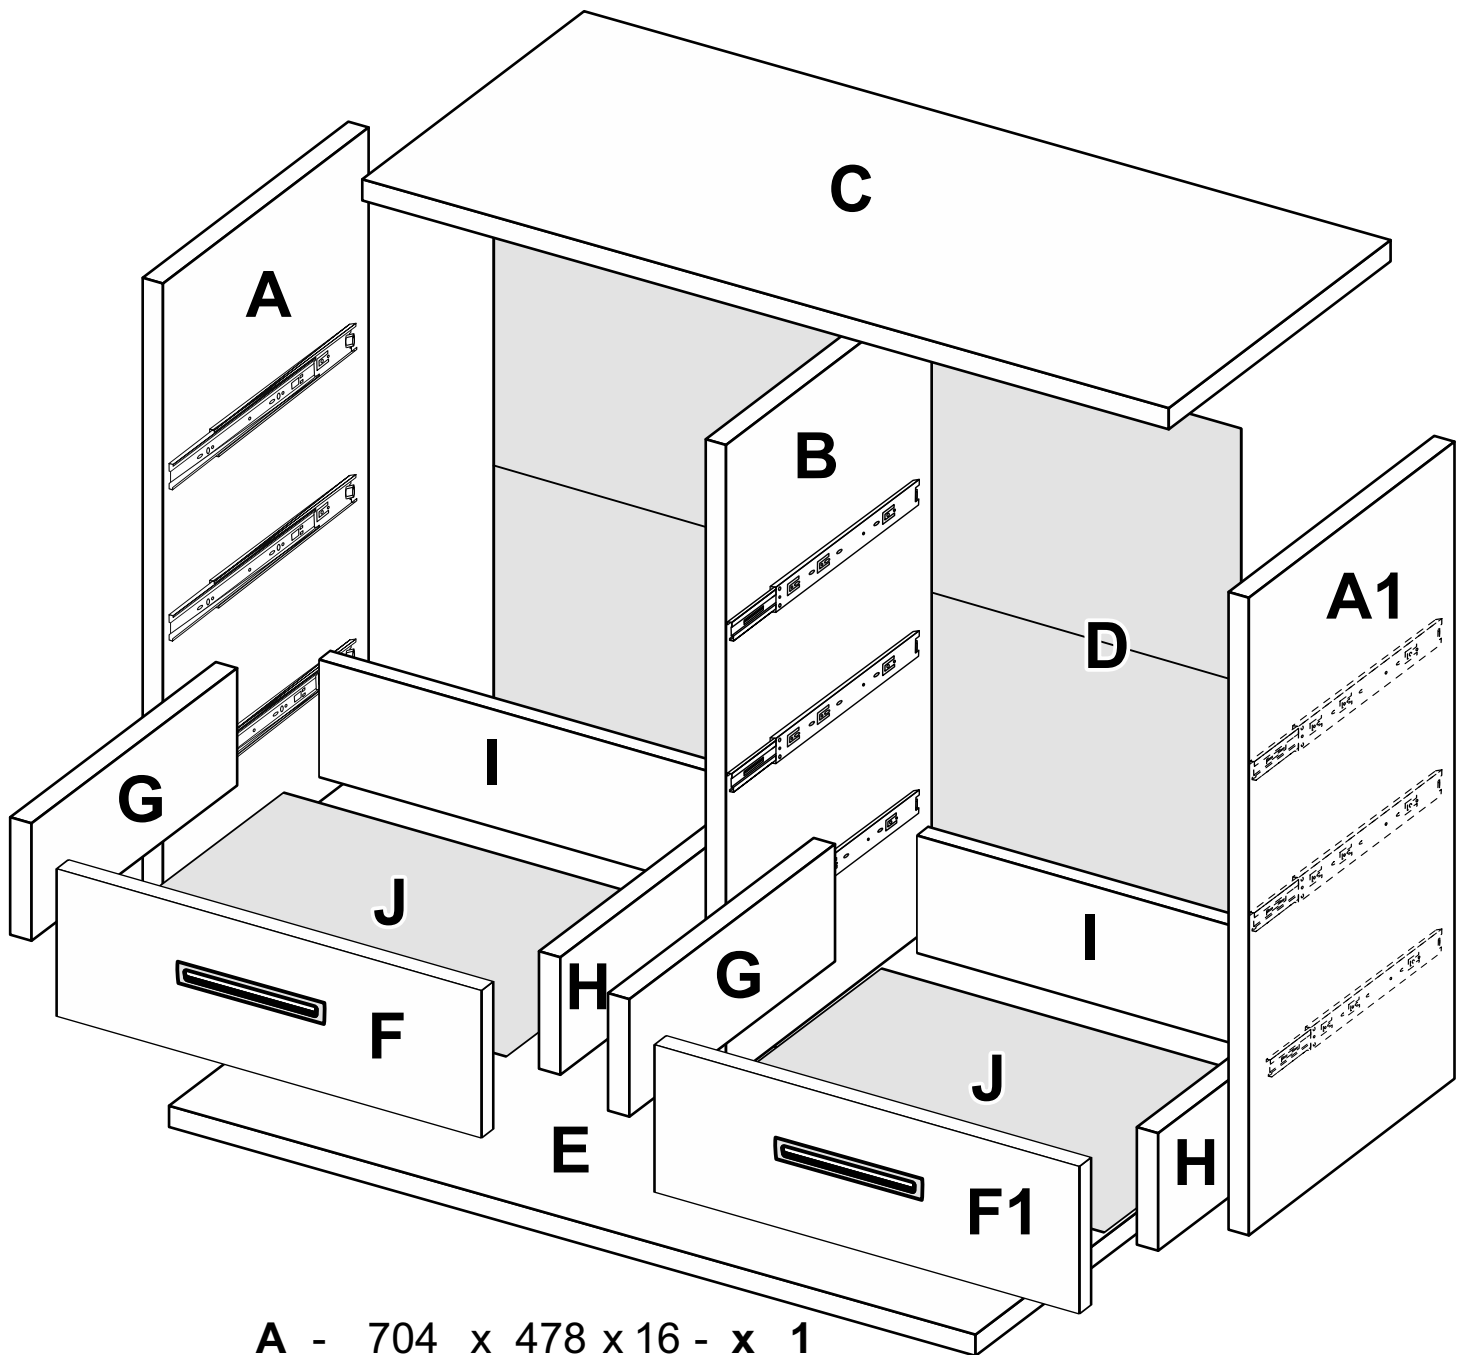

CHEST OF DRAWERS

T0036
16-IZ-14

1

2

3

4

A	-	704	x	478	x	16	-	x	1
A1	-	704	x	478	x	16	-	x	1
B	-	704	x	464	x	16	-	x	1
C	-	1742	x	501	x	18	-	x	1
D	-	358	x	1708	x	3	-	x	2
E	-	1742	x	501	x	18	-	x	1
F	-	230	x	843	x	18	-	x	3
F1	-	230	x	843	x	18	-	x	3
G	-	400	x	130	x	16	-	x	6
H	-	400	x	130	x	16	-	x	6
I	-	782	x	130	x	16	-	x	6
J	-	396	x	794	x	3	-	x	6

X
90°

✓
90°