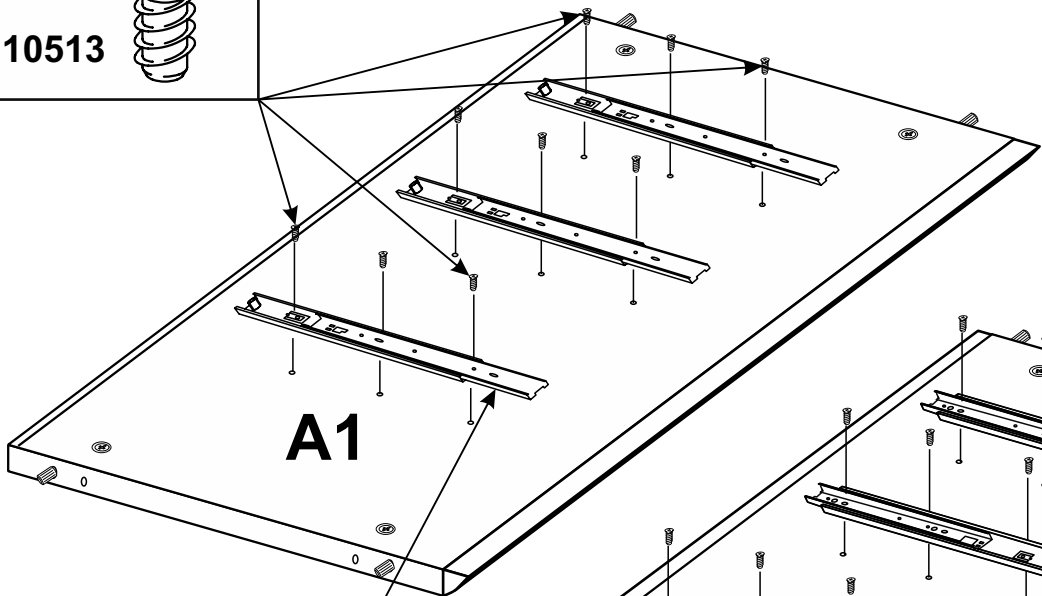

CHEST OF DRAWERS

T0036
16-IZ-14

1

2

3

4

A	-	704	x	478	x	16	-	x	1
A1	-	704	x	478	x	16	-	x	1
B	-	704	x	464	x	16	-	x	1
C	-	1742	x	501	x	18	-	x	1
D	-	358	x	1708	x	3	-	x	2
E	-	1742	x	501	x	18	-	x	1
F	-	230	x	843	x	18	-	x	3
F1	-	230	x	843	x	18	-	x	3
G	-	400	x	130	x	16	-	x	6
H	-	400	x	130	x	16	-	x	6
I	-	782	x	130	x	16	-	x	6
J	-	396	x	794	x	3	-	x	6

X
90°

✓
90°