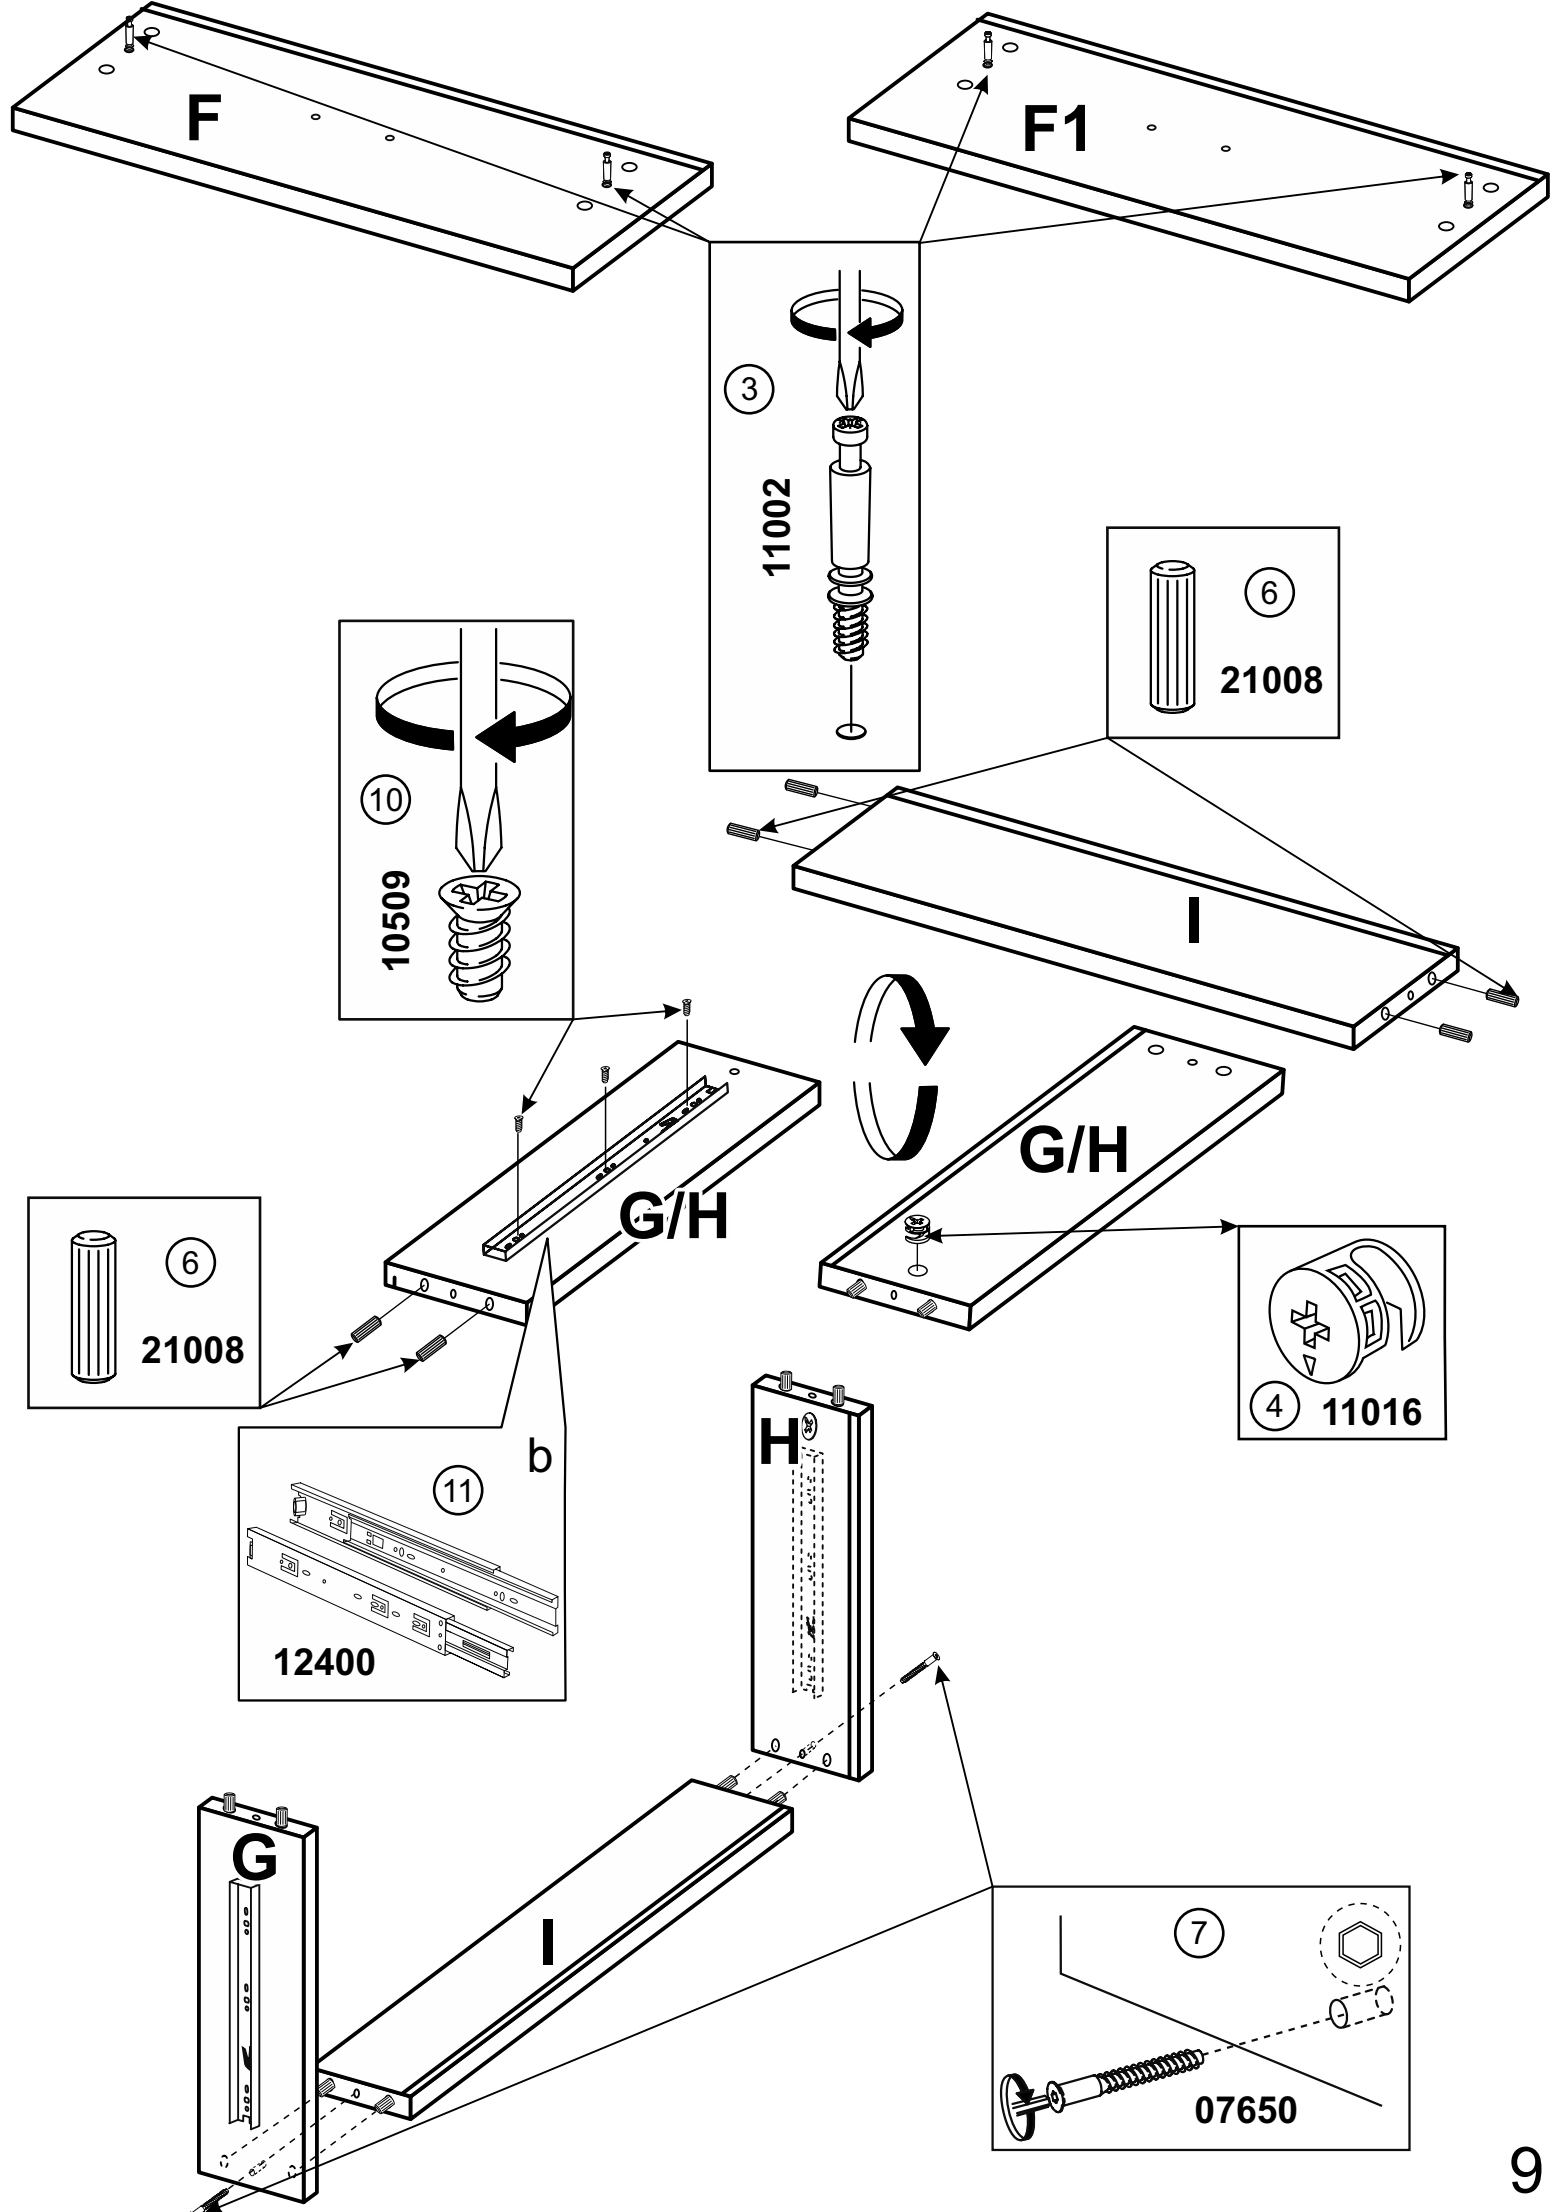

CHEST OF DRAWERS

T0036
16-IZ-14

1

2

3

4

A	-	704	x	478	x	16	-	x	1
A1	-	704	x	478	x	16	-	x	1
B	-	704	x	464	x	16	-	x	1
C	-	1742	x	501	x	18	-	x	1
D	-	358	x	1708	x	3	-	x	2
E	-	1742	x	501	x	18	-	x	1
F	-	230	x	843	x	18	-	x	3
F1	-	230	x	843	x	18	-	x	3
G	-	400	x	130	x	16	-	x	6
H	-	400	x	130	x	16	-	x	6
I	-	782	x	130	x	16	-	x	6
J	-	396	x	794	x	3	-	x	6

X
90°

✓
90°