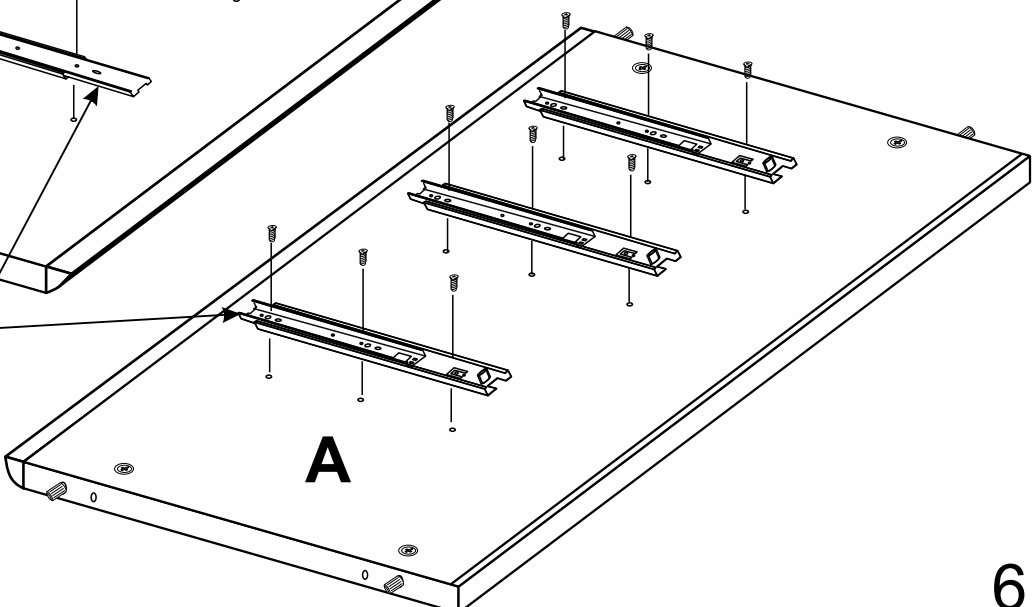

CHEST OF DRAWERS

T0036
16-IZ-14

1

2

3

4

A	-	704	x	478	x	16	-	x	1
A1	-	704	x	478	x	16	-	x	1
B	-	704	x	464	x	16	-	x	1
C	-	1742	x	501	x	18	-	x	1
D	-	358	x	1708	x	3	-	x	2
E	-	1742	x	501	x	18	-	x	1
F	-	230	x	843	x	18	-	x	3
F1	-	230	x	843	x	18	-	x	3
G	-	400	x	130	x	16	-	x	6
H	-	400	x	130	x	16	-	x	6
I	-	782	x	130	x	16	-	x	6
J	-	396	x	794	x	3	-	x	6

X
90°

✓
90°