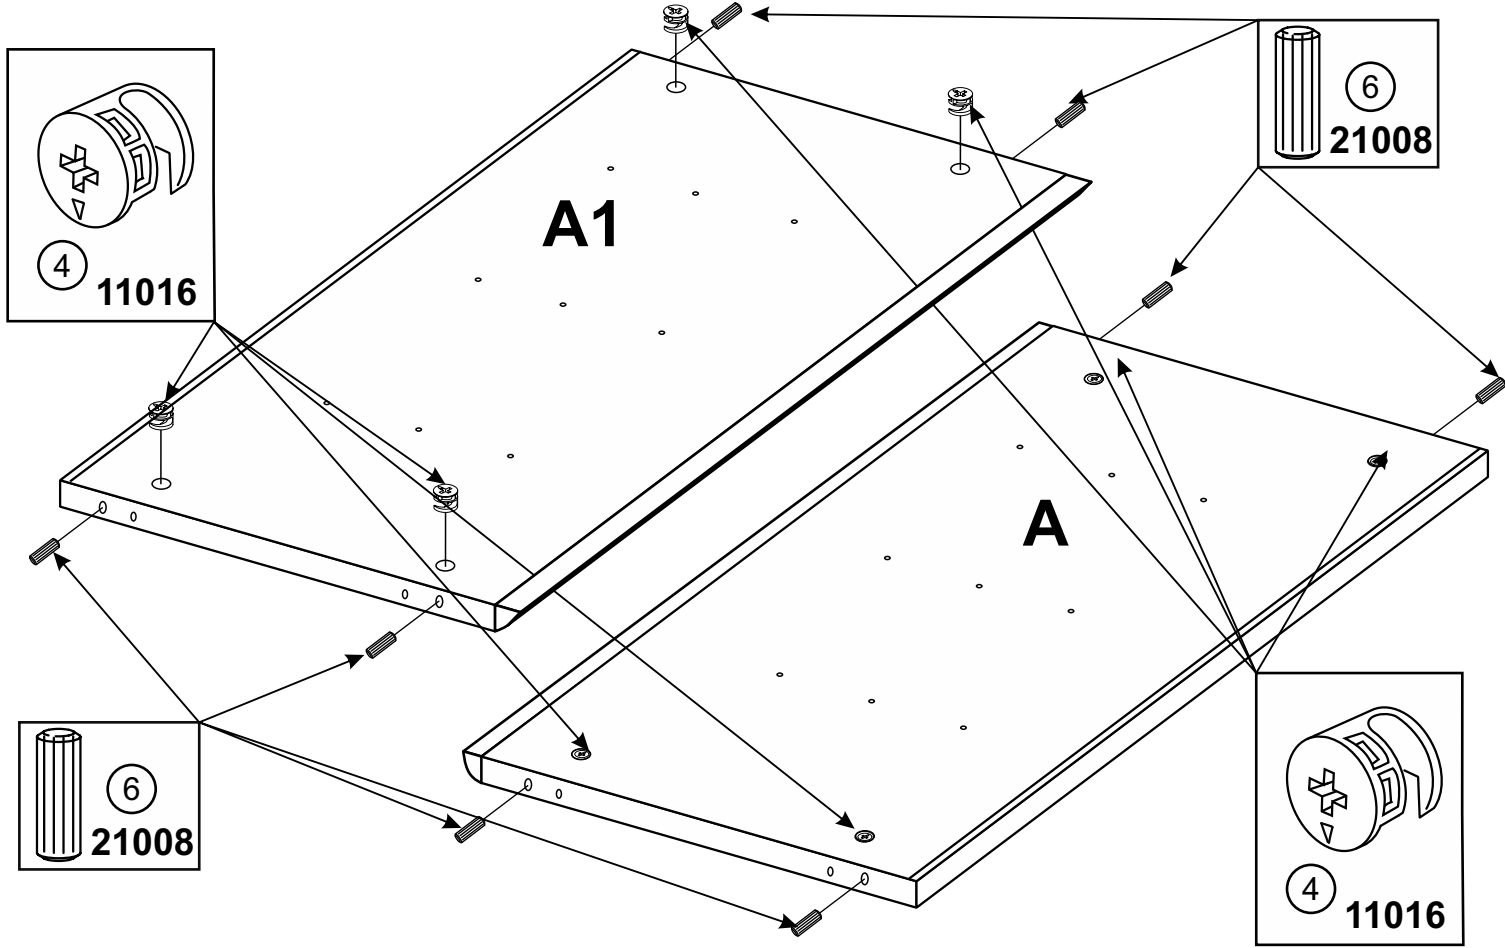

CHEST OF DRAWERS

T0036
16-IZ-14

1

2

3

4

A	-	704	x	478	x	16	-	x	1
A1	-	704	x	478	x	16	-	x	1
B	-	704	x	464	x	16	-	x	1
C	-	1742	x	501	x	18	-	x	1
D	-	358	x	1708	x	3	-	x	2
E	-	1742	x	501	x	18	-	x	1
F	-	230	x	843	x	18	-	x	3
F1	-	230	x	843	x	18	-	x	3
G	-	400	x	130	x	16	-	x	6
H	-	400	x	130	x	16	-	x	6
I	-	782	x	130	x	16	-	x	6
J	-	396	x	794	x	3	-	x	6

X
90°

✓
90°