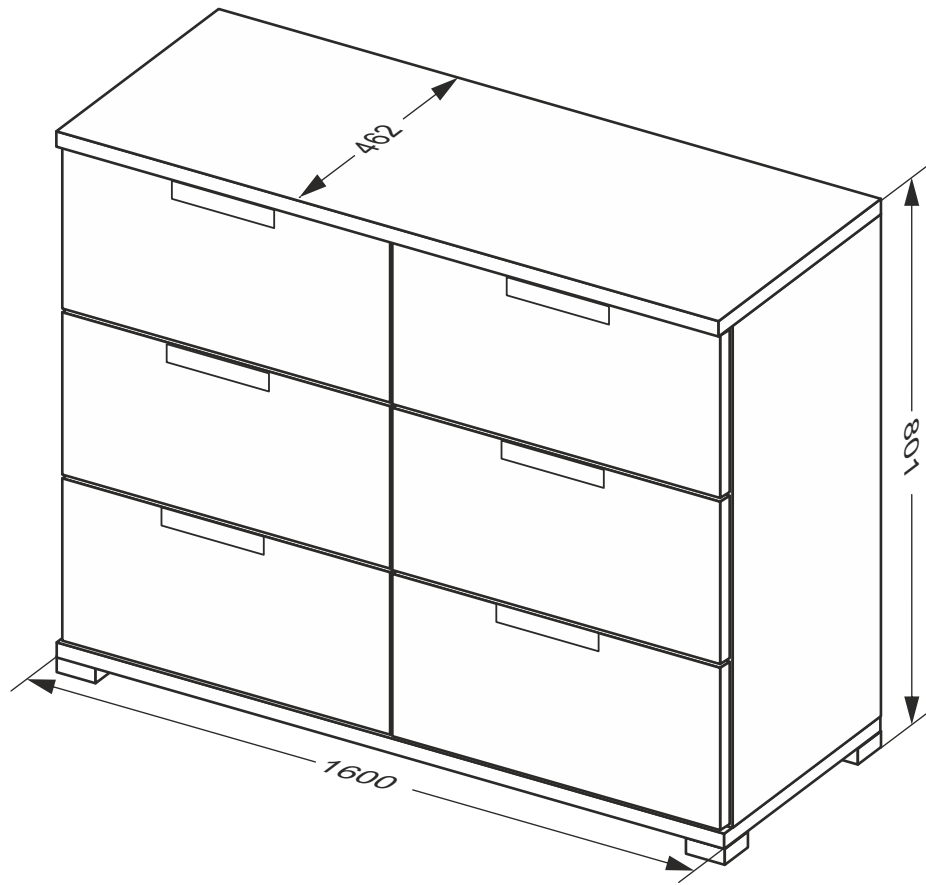

# Комод 6 шх. Асті, Луна

**MiroMark**  
Furniture enterprise

AS-66-WB  
LN-66-LV

16-IZ-38  
(M)

1

2

3

4

<b>A1</b>	-	743	x	440	x	16	-	x	<b>1</b>
<b>A2</b>	-	743	x	440	x	16	-	x	<b>1</b>
<b>B</b>	-	743	x	426	x	16	-	x	<b>1</b>
<b>C</b>	-	1600	x	462	x	22	-	x	<b>1</b>
<b>D</b>	-	1600	x	460	x	16	-	x	<b>1</b>
<b>E</b>	-	1578	x	377	x	3	-	x	<b>1</b>
<b>G</b>	-	796	x	243	x	16	-	x	<b>3</b>
<b>H</b>	-	796	x	243	x	16	-	x	<b>3</b>
<b>I</b>	-	400	x	130	x	16	-	x	<b>6</b>
<b>J</b>	-	400	x	130	x	16	-	x	<b>6</b>
<b>K</b>	-	717	x	130	x	16	-	x	<b>6</b>
<b>L</b>	-	729	x	396	x	3	-	x	<b>6</b>
<b>Z</b>	-	1564MM							<b>1</b>