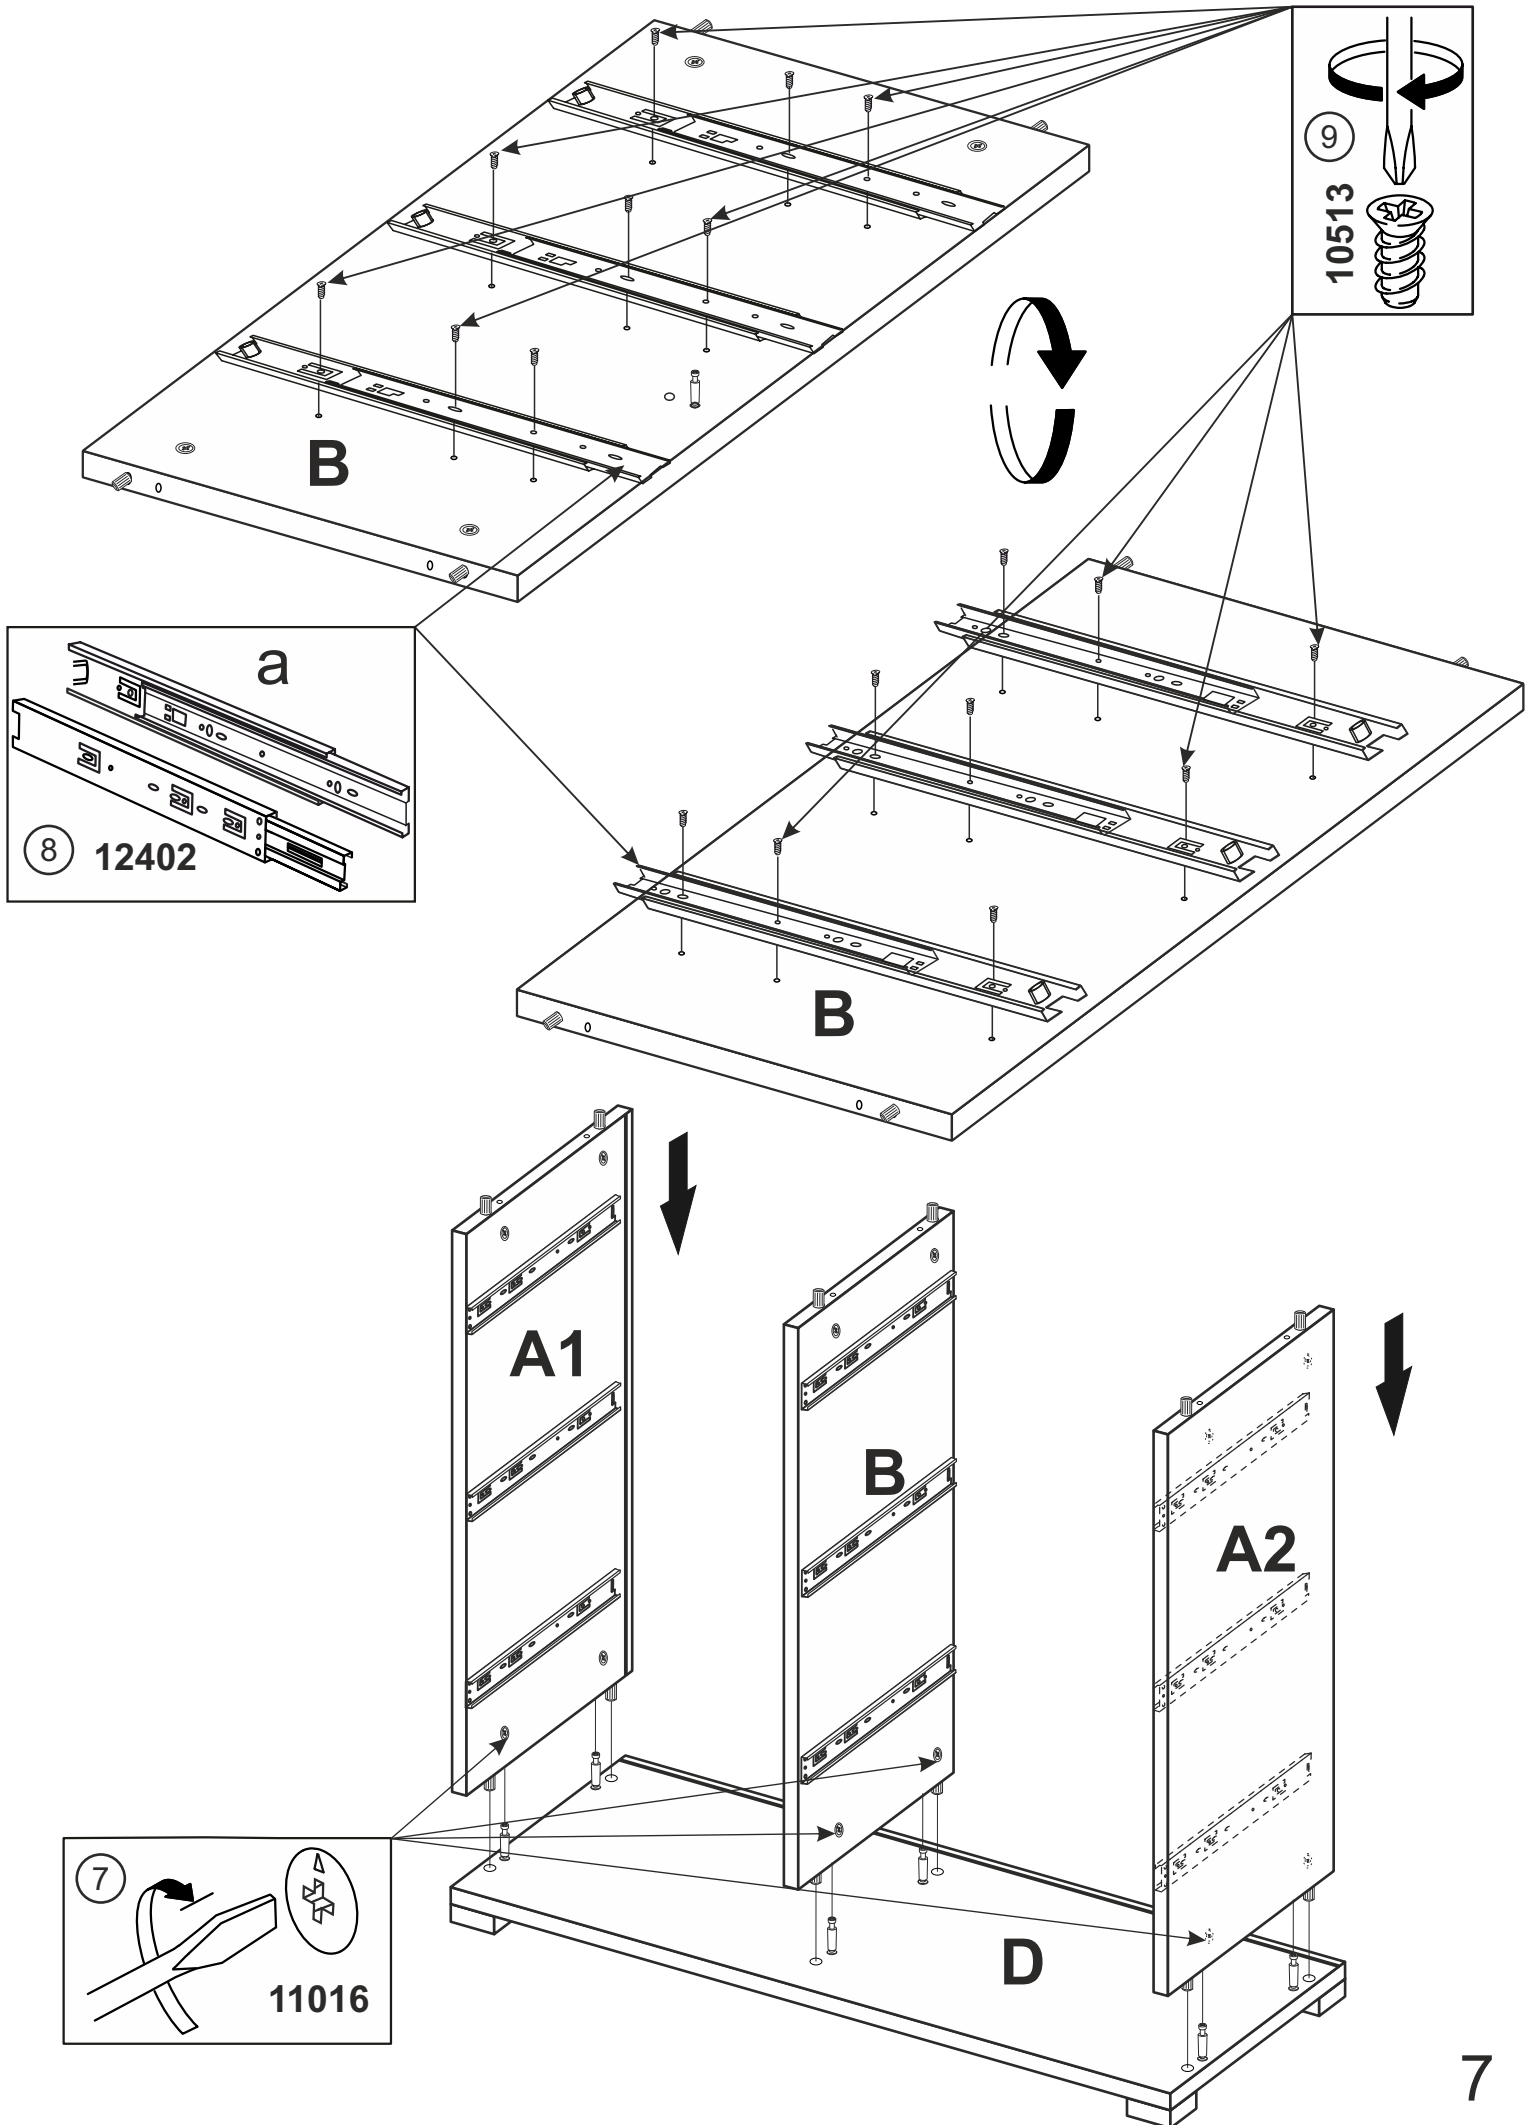

# Комод 6 шх. Асті, Луна

**MiroMark**  
Furniture enterprise

AS-66-WB  
LN-66-LV

16-IZ-38  
(M)

1

2

3

4

<b>A1</b>	-	743	x	440	x	16	-	x	<b>1</b>
<b>A2</b>	-	743	x	440	x	16	-	x	<b>1</b>
<b>B</b>	-	743	x	426	x	16	-	x	<b>1</b>
<b>C</b>	-	1600	x	462	x	22	-	x	<b>1</b>
<b>D</b>	-	1600	x	460	x	16	-	x	<b>1</b>
<b>E</b>	-	1578	x	377	x	3	-	x	<b>1</b>
<b>G</b>	-	796	x	243	x	16	-	x	<b>3</b>
<b>H</b>	-	796	x	243	x	16	-	x	<b>3</b>
<b>I</b>	-	400	x	130	x	16	-	x	<b>6</b>
<b>J</b>	-	400	x	130	x	16	-	x	<b>6</b>
<b>K</b>	-	717	x	130	x	16	-	x	<b>6</b>
<b>L</b>	-	729	x	396	x	3	-	x	<b>6</b>
<b>Z</b>	-	1564MM							<b>1</b>

x6

**X**  
**90°**

**✓**  
**90°**

**10416**

**2**

**3**

**08003**

**13**