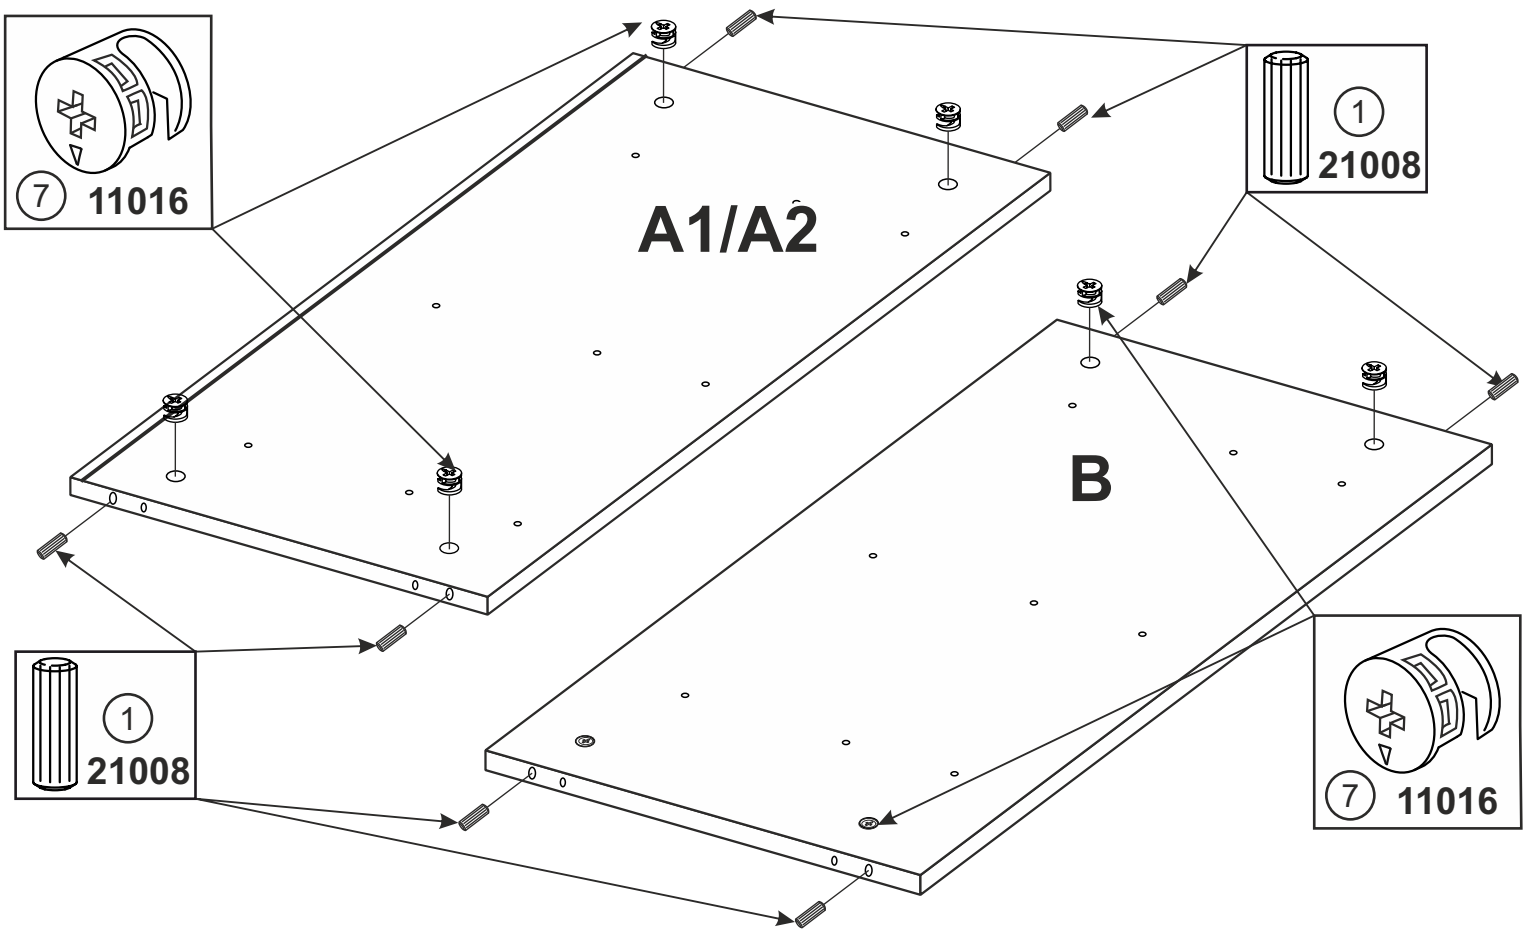

# Комод 6 шх. Асті, Луна

**MiroMark**  
Furniture enterprise

AS-66-WB  
LN-66-LV

16-IZ-38  
(M)

1

2

3

4

<b>A1</b>	-	743	x	440	x	16	-	x	<b>1</b>
<b>A2</b>	-	743	x	440	x	16	-	x	<b>1</b>
<b>B</b>	-	743	x	426	x	16	-	x	<b>1</b>
<b>C</b>	-	1600	x	462	x	22	-	x	<b>1</b>
<b>D</b>	-	1600	x	460	x	16	-	x	<b>1</b>
<b>E</b>	-	1578	x	377	x	3	-	x	<b>1</b>
<b>G</b>	-	796	x	243	x	16	-	x	<b>3</b>
<b>H</b>	-	796	x	243	x	16	-	x	<b>3</b>
<b>I</b>	-	400	x	130	x	16	-	x	<b>6</b>
<b>J</b>	-	400	x	130	x	16	-	x	<b>6</b>
<b>K</b>	-	717	x	130	x	16	-	x	<b>6</b>
<b>L</b>	-	729	x	396	x	3	-	x	<b>6</b>
<b>Z</b>	-	1564MM							<b>1</b>

x6

**X**  
**90°**

**✓**  
**90°**

**10416**

**2**

**3**

**08003**

**13**