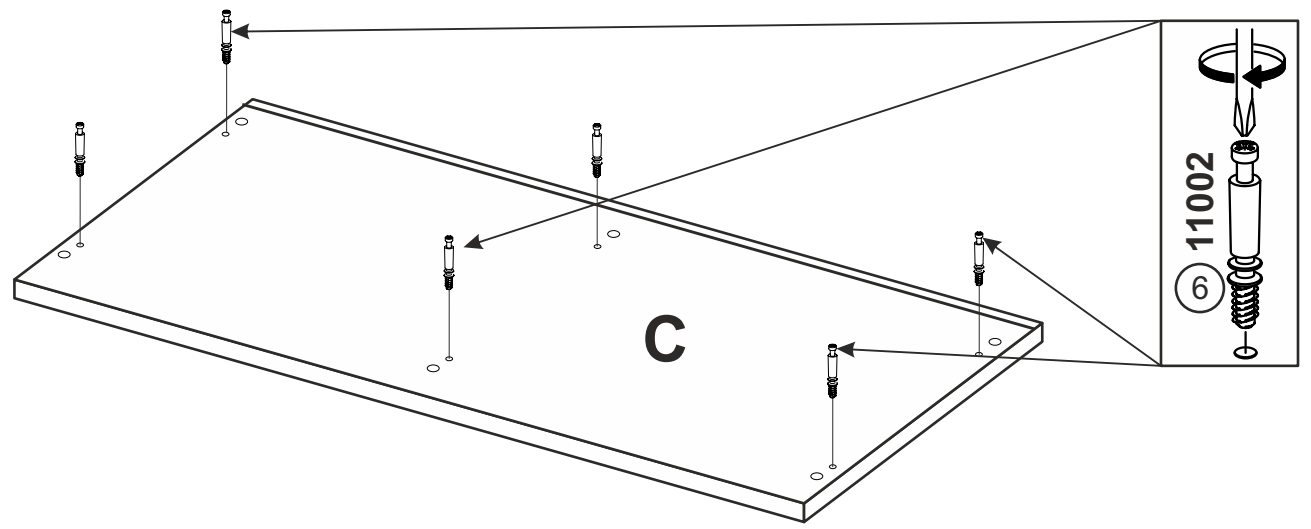

# Комод 6 шх. Асті, Луна

**MiroMark**  
Furniture enterprise

AS-66-WB  
LN-66-LV

16-IZ-38  
(M)

1

2

3

4

<b>A1</b>	-	743	x	440	x	16	-	x	<b>1</b>
<b>A2</b>	-	743	x	440	x	16	-	x	<b>1</b>
<b>B</b>	-	743	x	426	x	16	-	x	<b>1</b>
<b>C</b>	-	1600	x	462	x	22	-	x	<b>1</b>
<b>D</b>	-	1600	x	460	x	16	-	x	<b>1</b>
<b>E</b>	-	1578	x	377	x	3	-	x	<b>1</b>
<b>G</b>	-	796	x	243	x	16	-	x	<b>3</b>
<b>H</b>	-	796	x	243	x	16	-	x	<b>3</b>
<b>I</b>	-	400	x	130	x	16	-	x	<b>6</b>
<b>J</b>	-	400	x	130	x	16	-	x	<b>6</b>
<b>K</b>	-	717	x	130	x	16	-	x	<b>6</b>
<b>L</b>	-	729	x	396	x	3	-	x	<b>6</b>
<b>Z</b>	-	1564MM							<b>1</b>