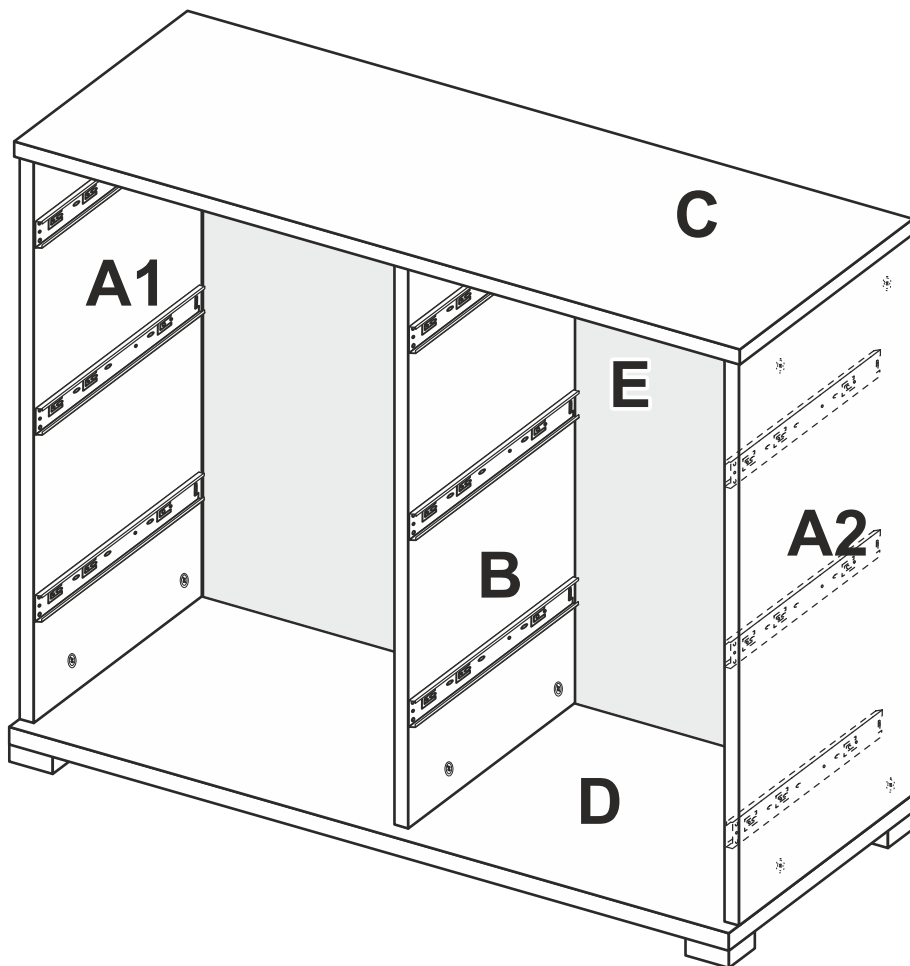

# Комод 6 шх. Асті, Луна

**MiroMark**  
Furniture enterprise

AS-66-WB  
LN-66-LV

16-IZ-38  
(M)

1

2

3

4

<b>A1</b>	-	743	x	440	x	16	-	x	<b>1</b>
<b>A2</b>	-	743	x	440	x	16	-	x	<b>1</b>
<b>B</b>	-	743	x	426	x	16	-	x	<b>1</b>
<b>C</b>	-	1600	x	462	x	22	-	x	<b>1</b>
<b>D</b>	-	1600	x	460	x	16	-	x	<b>1</b>
<b>E</b>	-	1578	x	377	x	3	-	x	<b>1</b>
<b>G</b>	-	796	x	243	x	16	-	x	<b>3</b>
<b>H</b>	-	796	x	243	x	16	-	x	<b>3</b>
<b>I</b>	-	400	x	130	x	16	-	x	<b>6</b>
<b>J</b>	-	400	x	130	x	16	-	x	<b>6</b>
<b>K</b>	-	717	x	130	x	16	-	x	<b>6</b>
<b>L</b>	-	729	x	396	x	3	-	x	<b>6</b>
<b>Z</b>	-	1564MM							<b>1</b>