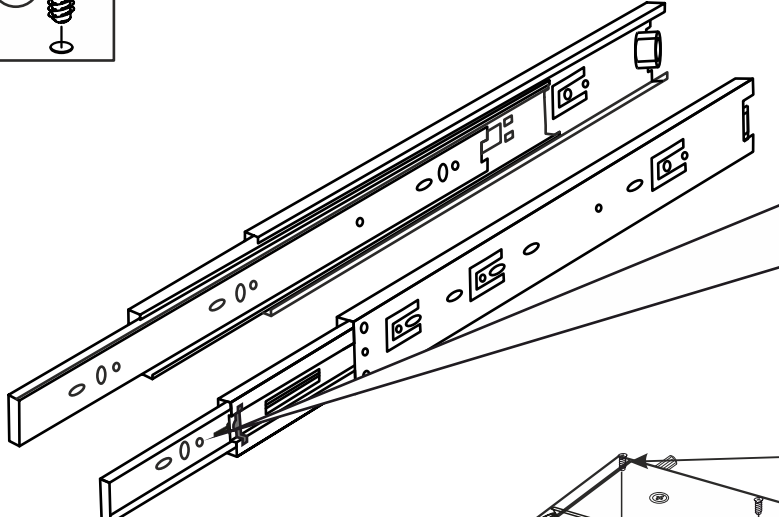

# Комод 6 шх. Асті, Луна

**MiroMark**  
Furniture enterprise

AS-66-WB  
LN-66-LV

16-IZ-38  
(M)

1

2

3

4

<b>A1</b>	-	743	x	440	x	16	-	x	<b>1</b>
<b>A2</b>	-	743	x	440	x	16	-	x	<b>1</b>
<b>B</b>	-	743	x	426	x	16	-	x	<b>1</b>
<b>C</b>	-	1600	x	462	x	22	-	x	<b>1</b>
<b>D</b>	-	1600	x	460	x	16	-	x	<b>1</b>
<b>E</b>	-	1578	x	377	x	3	-	x	<b>1</b>
<b>G</b>	-	796	x	243	x	16	-	x	<b>3</b>
<b>H</b>	-	796	x	243	x	16	-	x	<b>3</b>
<b>I</b>	-	400	x	130	x	16	-	x	<b>6</b>
<b>J</b>	-	400	x	130	x	16	-	x	<b>6</b>
<b>K</b>	-	717	x	130	x	16	-	x	<b>6</b>
<b>L</b>	-	729	x	396	x	3	-	x	<b>6</b>
<b>Z</b>	-	1564MM							<b>1</b>