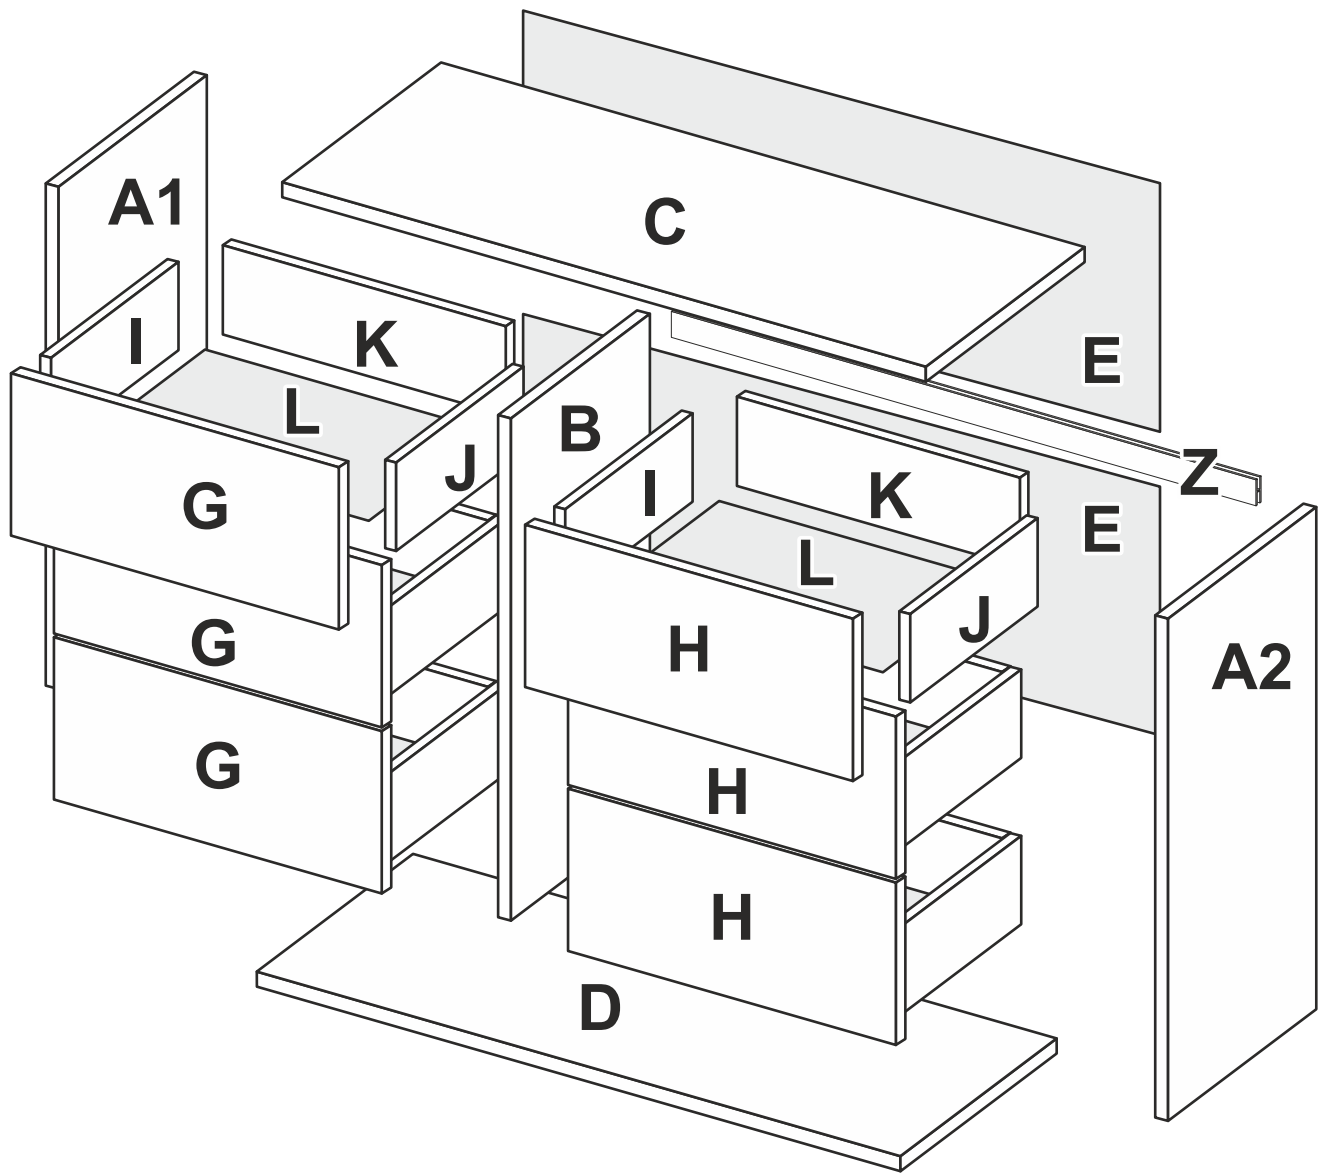

# Комод 6 шх. Асті, Луна

**MiroMark**  
Furniture enterprise

AS-66-WB  
LN-66-LV

16-IZ-38  
(M)

1

2

3

4

<b>A1</b>	-	743	x	440	x	16	-	x	<b>1</b>
<b>A2</b>	-	743	x	440	x	16	-	x	<b>1</b>
<b>B</b>	-	743	x	426	x	16	-	x	<b>1</b>
<b>C</b>	-	1600	x	462	x	22	-	x	<b>1</b>
<b>D</b>	-	1600	x	460	x	16	-	x	<b>1</b>
<b>E</b>	-	1578	x	377	x	3	-	x	<b>1</b>
<b>G</b>	-	796	x	243	x	16	-	x	<b>3</b>
<b>H</b>	-	796	x	243	x	16	-	x	<b>3</b>
<b>I</b>	-	400	x	130	x	16	-	x	<b>6</b>
<b>J</b>	-	400	x	130	x	16	-	x	<b>6</b>
<b>K</b>	-	717	x	130	x	16	-	x	<b>6</b>
<b>L</b>	-	729	x	396	x	3	-	x	<b>6</b>
<b>Z</b>	-	1564MM							<b>1</b>

x6

**X**  
**90°**

**✓**  
**90°**

**10416**

**2**

**3**

**08003**

**13**