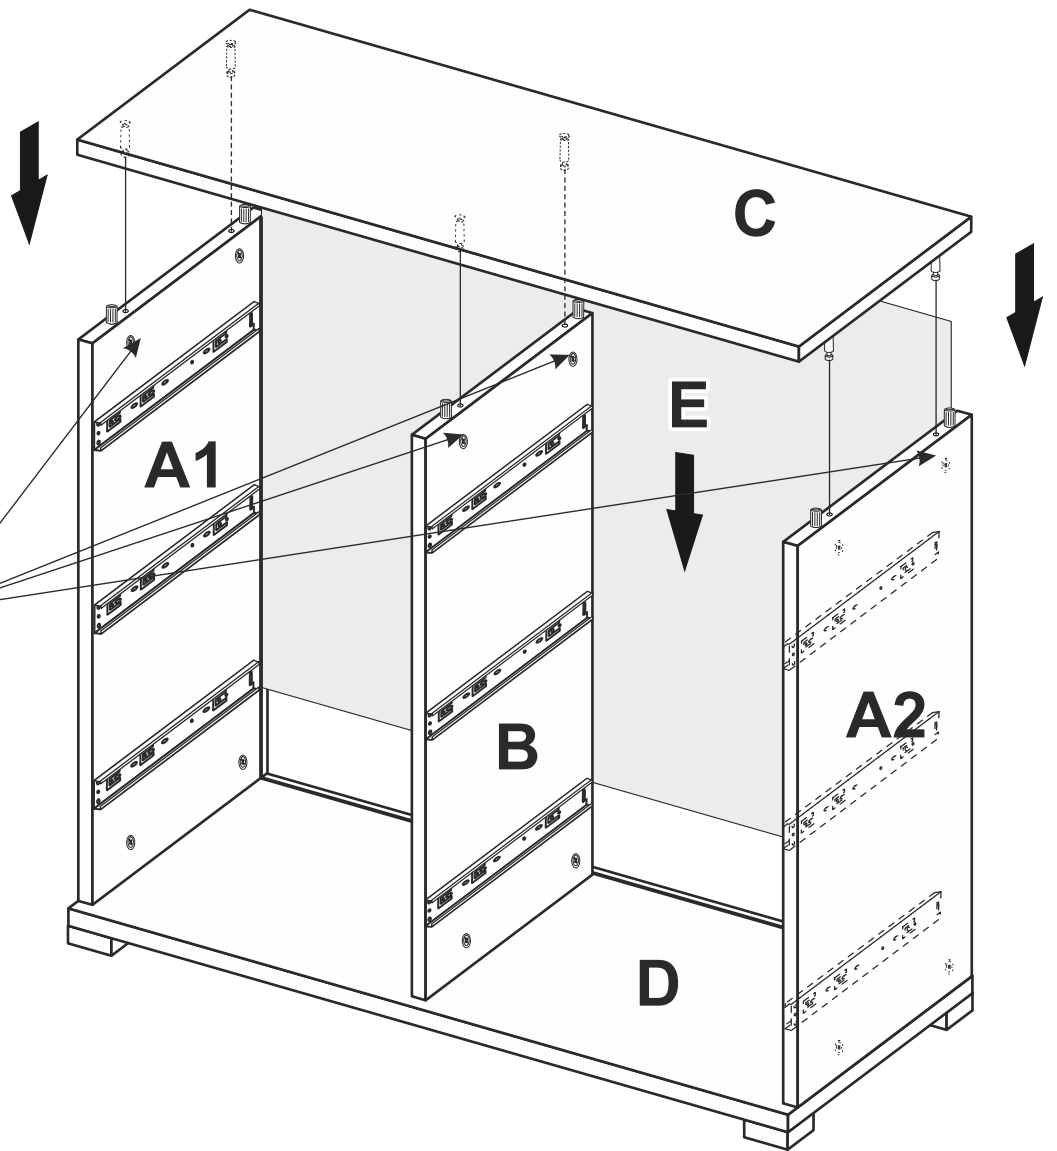

# Комод 6 шх. Асті, Луна

**MiroMark**  
Furniture enterprise

AS-66-WB  
LN-66-LV

16-IZ-38  
(M)

1

2

3

4

<b>A1</b>	-	743	x	440	x	16	-	x	<b>1</b>
<b>A2</b>	-	743	x	440	x	16	-	x	<b>1</b>
<b>B</b>	-	743	x	426	x	16	-	x	<b>1</b>
<b>C</b>	-	1600	x	462	x	22	-	x	<b>1</b>
<b>D</b>	-	1600	x	460	x	16	-	x	<b>1</b>
<b>E</b>	-	1578	x	377	x	3	-	x	<b>1</b>
<b>G</b>	-	796	x	243	x	16	-	x	<b>3</b>
<b>H</b>	-	796	x	243	x	16	-	x	<b>3</b>
<b>I</b>	-	400	x	130	x	16	-	x	<b>6</b>
<b>J</b>	-	400	x	130	x	16	-	x	<b>6</b>
<b>K</b>	-	717	x	130	x	16	-	x	<b>6</b>
<b>L</b>	-	729	x	396	x	3	-	x	<b>6</b>
<b>Z</b>	-	1564MM							<b>1</b>

x6

**X**  
**90°**

**✓**  
**90°**

**10416**

**2**

**3**

**08003**

**13**