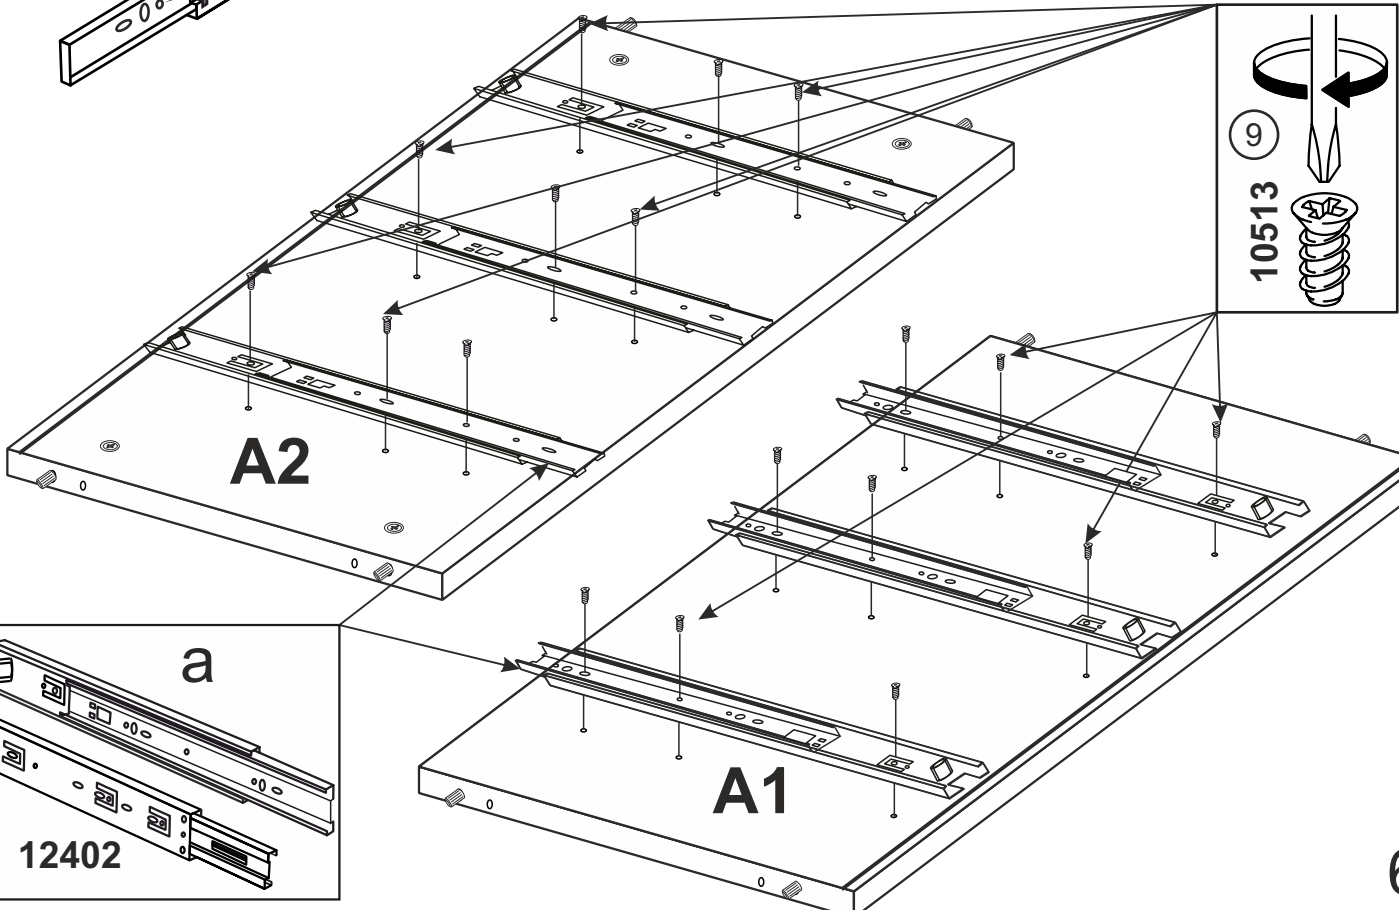

# Комод 6 шх. Асті, Луна

**MiroMark**  
Furniture enterprise

AS-66-WB  
LN-66-LV

16-IZ-38  
(M)

1

2

3

4

<b>A1</b>	-	743	x	440	x	16	-	x	<b>1</b>
<b>A2</b>	-	743	x	440	x	16	-	x	<b>1</b>
<b>B</b>	-	743	x	426	x	16	-	x	<b>1</b>
<b>C</b>	-	1600	x	462	x	22	-	x	<b>1</b>
<b>D</b>	-	1600	x	460	x	16	-	x	<b>1</b>
<b>E</b>	-	1578	x	377	x	3	-	x	<b>1</b>
<b>G</b>	-	796	x	243	x	16	-	x	<b>3</b>
<b>H</b>	-	796	x	243	x	16	-	x	<b>3</b>
<b>I</b>	-	400	x	130	x	16	-	x	<b>6</b>
<b>J</b>	-	400	x	130	x	16	-	x	<b>6</b>
<b>K</b>	-	717	x	130	x	16	-	x	<b>6</b>
<b>L</b>	-	729	x	396	x	3	-	x	<b>6</b>
<b>Z</b>	-	1564MM							<b>1</b>

x6

**X**  
**90°**

**✓**  
**90°**

**10416**

**2**

**3**

**08003**

**13**