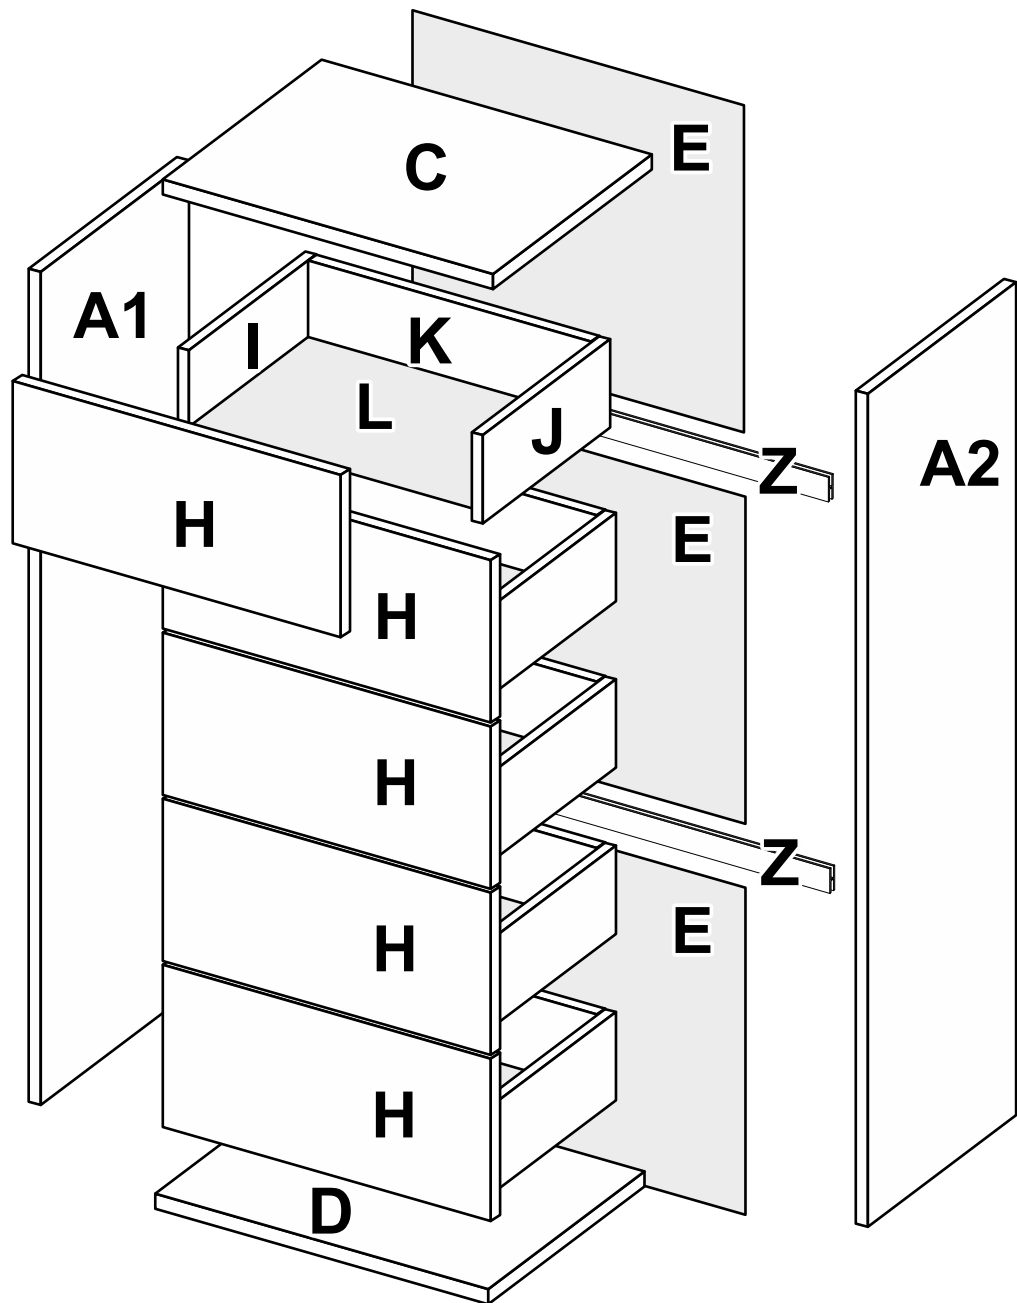

Комод 5 шх. Асті, Луна

MiroMark
Furniture enterprise

AS-65-WB
LN-65-LV
RA-65-LV

16-IZ-39

1

2

3

4

A1	-	1020	x	440	x	16	-	x	1
A2	-	1020	x	440	x	16	-	x	1
C	-	496	x	462	x	22	-	x	1
D	-	496	x	460	x	16	-	x	1
E	-	474	x	344	x	3	-	x	3
H	-	491	x	200	x	16	-	x	5
I	-	400	x	130	x	16	-	x	5
J	-	400	x	130	x	16	-	x	5
K	-	403	x	130	x	16	-	x	5
L	-	416	x	396	x	3	-	x	5
Z	-	460MM					-	x	2

77310 Україна, м.Калуш, вул.Орлика, 2А

www.miromark.com.ua

Відрізати і закріпити на задню частину

Лінія відрізу

РЕКОМЕНДАЦІЇ ЩОДО СКЛАДАННЯ

1. Дерев'яні шканти змастити клеєм ПВА (для міцності).
2. Деталі, в які забиваються шканти, повинні всією площиною лежати на рівній твердій підлозі. Забивати обережно, щоб не виламати ДСП з іншого боку.
3. До закріплення ДВП задніх стінок шаф, пеналів і дна ящиків обов'язково перевірити рівність діагоналей.
4. Готовий виріб в кімнаті виставити по рівню.