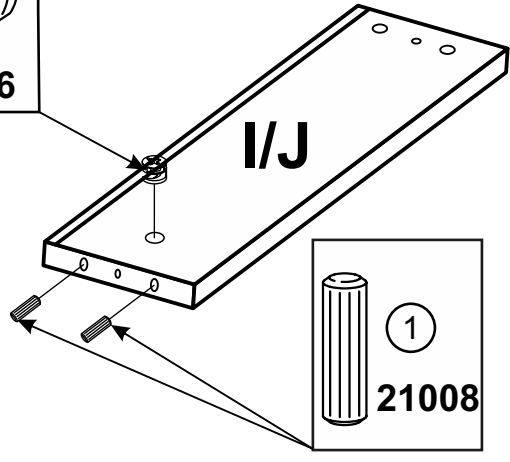

A1	-	1020	x	440	x	16	-	x	1
A2	-	1020	x	440	x	16	-	x	1
C	-	496	x	462	x	22	-	x	1
D	-	496	x	460	x	16	-	x	1
E	-	474	x	344	x	3	-	x	3
H	-	491	x	200	x	16	-	x	5
I	-	400	x	130	x	16	-	x	5
J	-	400	x	130	x	16	-	x	5
K	-	403	x	130	x	16	-	x	5
L	-	416	x	396	x	3	-	x	5
Z	-	460MM					-	x	2

x5

x5

Меблі побутові
Комод 5 шх. «Асті,Луна»

496 мм (гл. 462 мм)

ГОСТ 16371-93

Дата виготовлення « ____ » _____ 202 _ р.

Виробник:

ТзОВ «Миро-Марк»