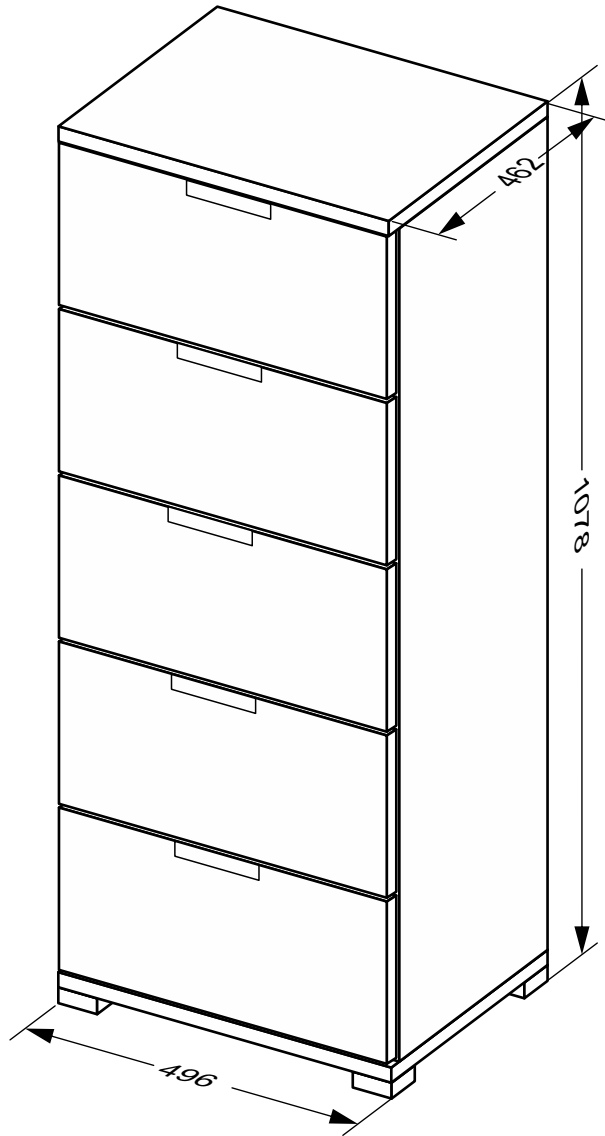

Комод 5 шх. Асті, Луна

MiroMark
Furniture enterprise

AS-65-WB
LN-65-LV
RA-65-LV

16-IZ-39

1

2

3

4

A1	-	1020	x	440	x	16	-	x	1
A2	-	1020	x	440	x	16	-	x	1
C	-	496	x	462	x	22	-	x	1
D	-	496	x	460	x	16	-	x	1
E	-	474	x	344	x	3	-	x	3
H	-	491	x	200	x	16	-	x	5
I	-	400	x	130	x	16	-	x	5
J	-	400	x	130	x	16	-	x	5
K	-	403	x	130	x	16	-	x	5
L	-	416	x	396	x	3	-	x	5
Z	-	460MM					-	x	2

x5

x5

Меблі побутові
Комод 5 шх. «Асті,Луна»

496 мм (гл. 462 мм)

ГОСТ 16371-93

Дата виготовлення « ____ » _____ 202 _ р.

Виробник:

ТзОВ «Миро-Марк»