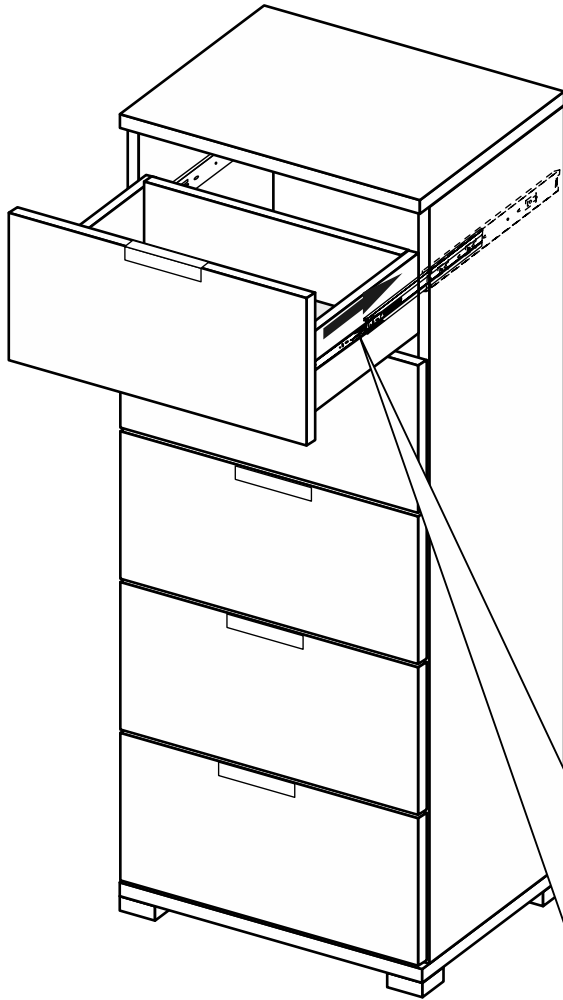

A1	-	1020	x	440	x	16	-	x	1
A2	-	1020	x	440	x	16	-	x	1
C	-	496	x	462	x	22	-	x	1
D	-	496	x	460	x	16	-	x	1
E	-	474	x	344	x	3	-	x	3
H	-	491	x	200	x	16	-	x	5
I	-	400	x	130	x	16	-	x	5
J	-	400	x	130	x	16	-	x	5
K	-	403	x	130	x	16	-	x	5
L	-	416	x	396	x	3	-	x	5
Z	-	460MM					-	x	2

x5

x5

Меблі побутові
Комод 5 шх. «Асті,Луна»

496 мм (гл. 462 мм)

ГОСТ 16371-93

Дата виготовлення « ____ » _____ 202 _ р.

Виробник:

ТзОВ «Миро-Марк»