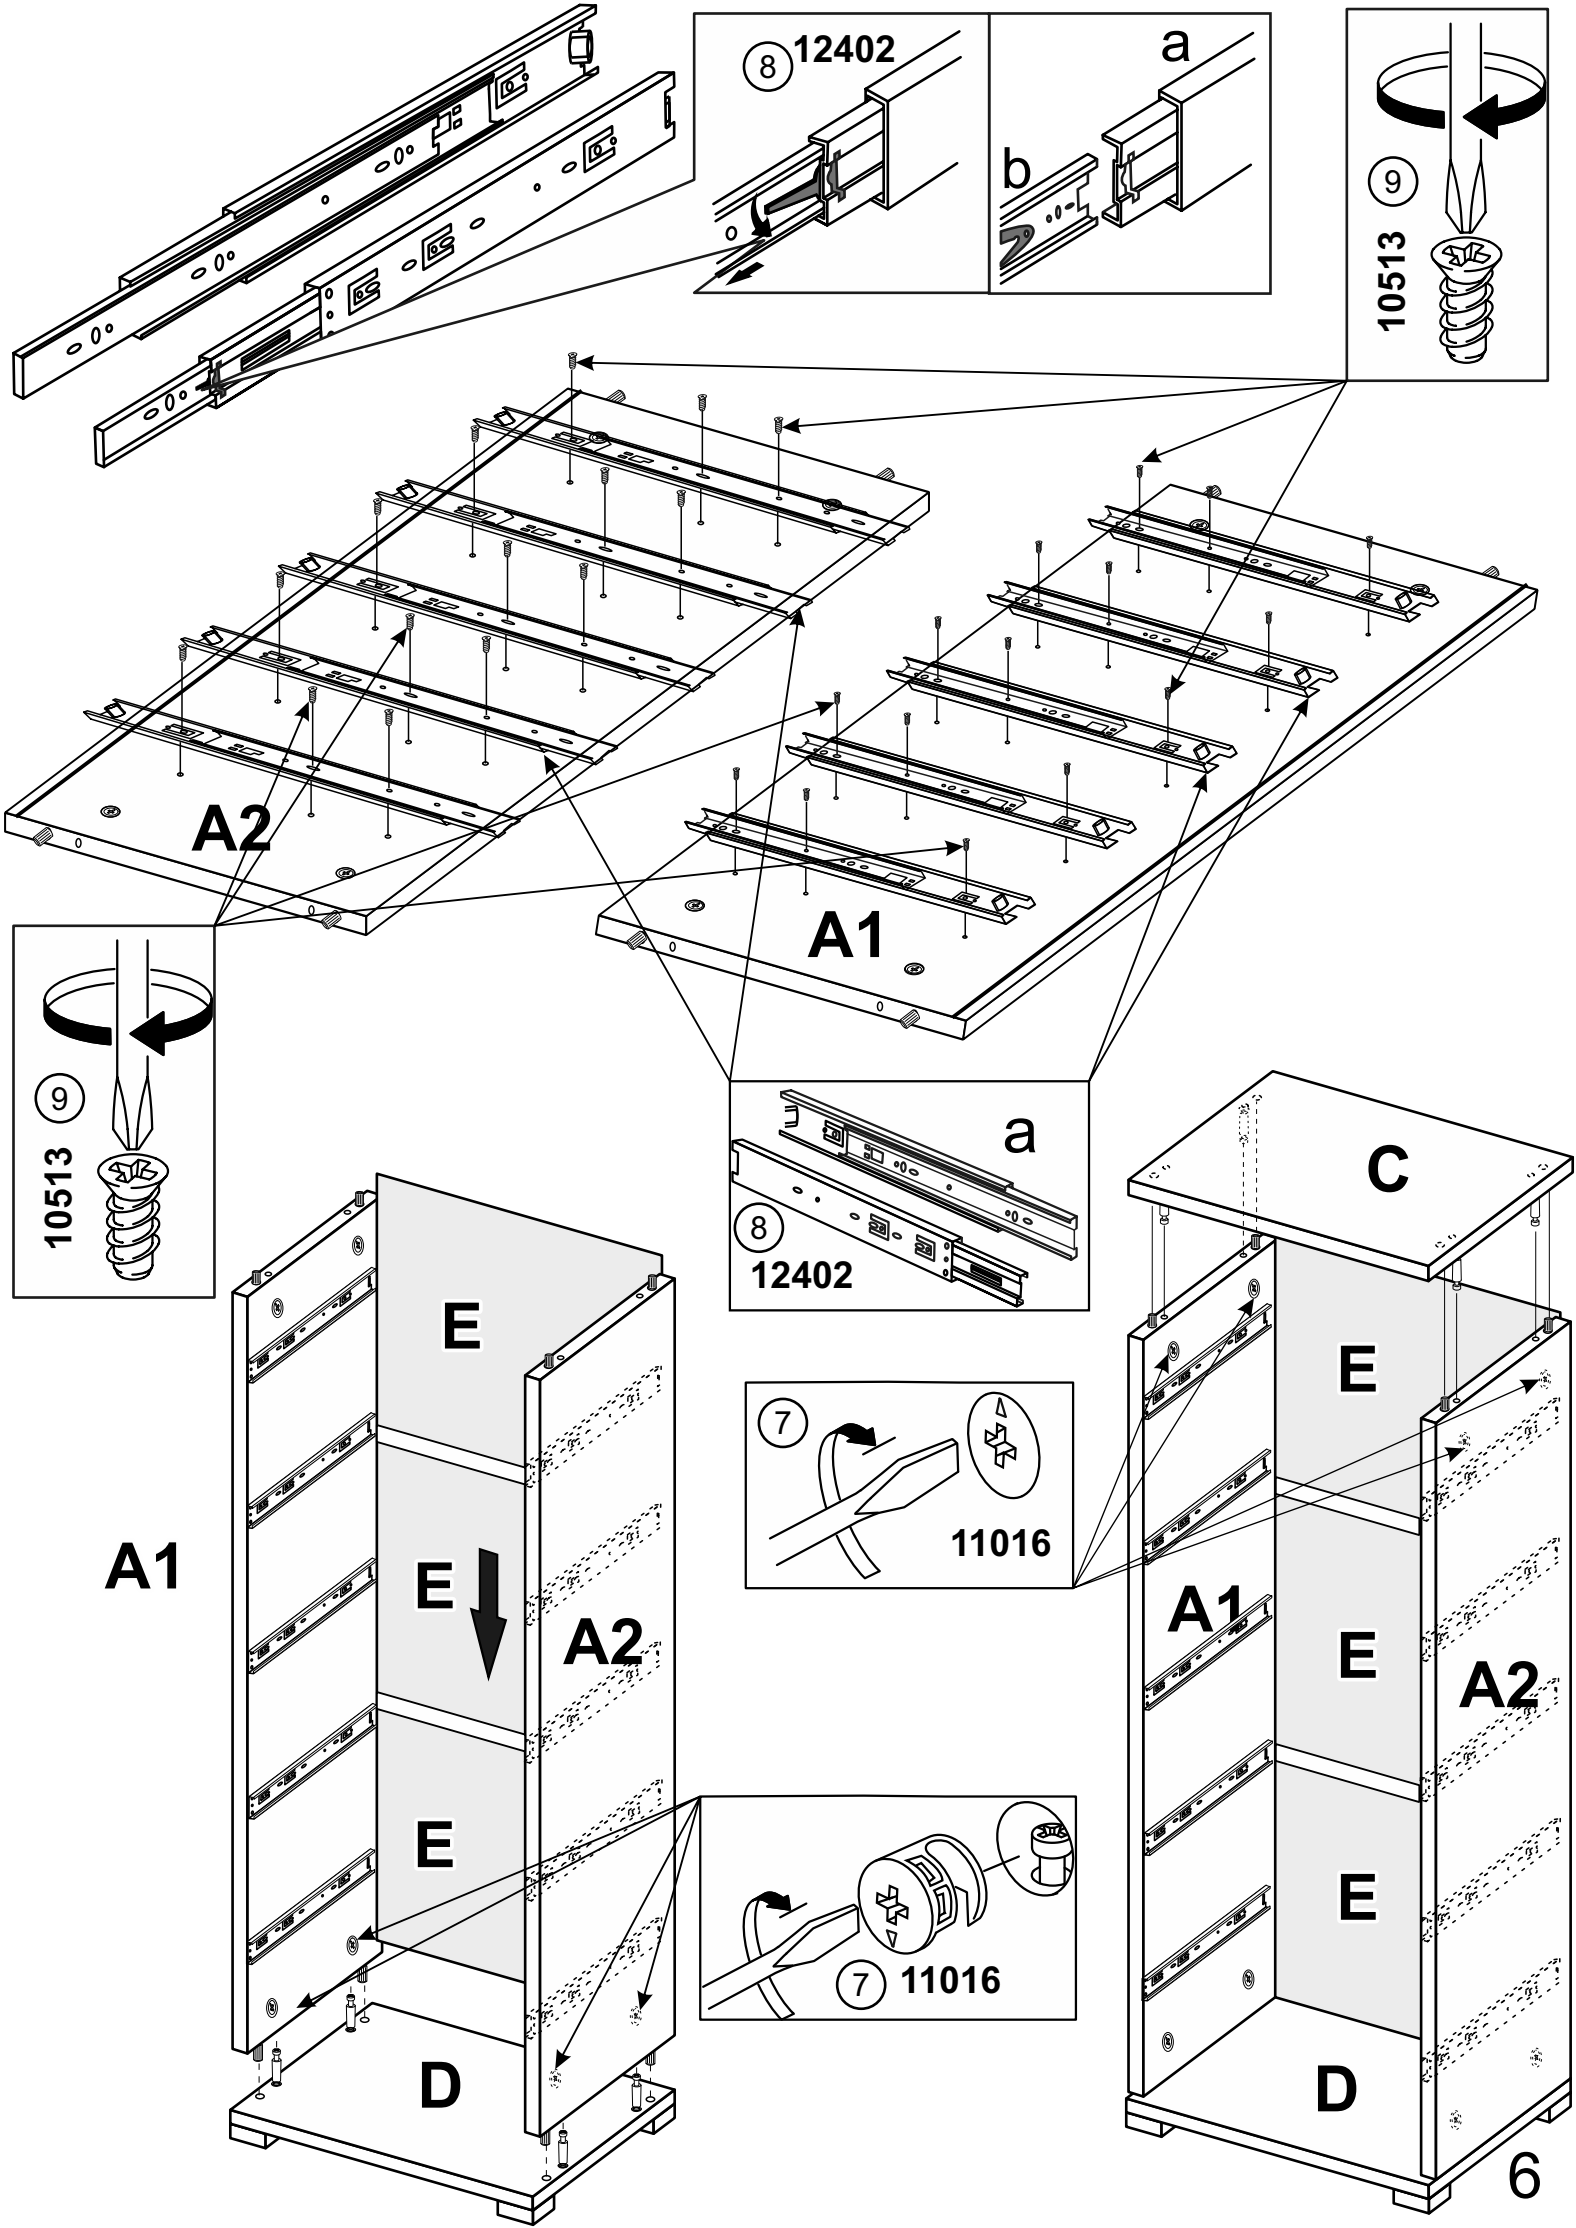

A1	-	1020	x	440	x	16	-	x	1
A2	-	1020	x	440	x	16	-	x	1
C	-	496	x	462	x	22	-	x	1
D	-	496	x	460	x	16	-	x	1
E	-	474	x	344	x	3	-	x	3
H	-	491	x	200	x	16	-	x	5
I	-	400	x	130	x	16	-	x	5
J	-	400	x	130	x	16	-	x	5
K	-	403	x	130	x	16	-	x	5
L	-	416	x	396	x	3	-	x	5
Z	-	460MM					-	x	2

77310 Україна, м.Калуш, вул.Орлика, 2А

www.miromark.com.ua

Відрізати і закріпити на задню частину

Лінія відрізу

РЕКОМЕНДАЦІЇ ЩОДО СКЛАДАННЯ

1. Дерев'яні шканти змастити клеєм ПВА (для міцності).
2. Деталі, в які забиваються шканти, повинні всією площиною лежати на рівній твердій підлозі. Забивати обережно, щоб не виламати ДСП з іншого боку.
3. До закріплення ДВП задніх стінок шаф, пеналів і дна ящиків обов'язково перевірити рівність діагоналей.
4. Готовий виріб в кімнаті виставити по рівню.