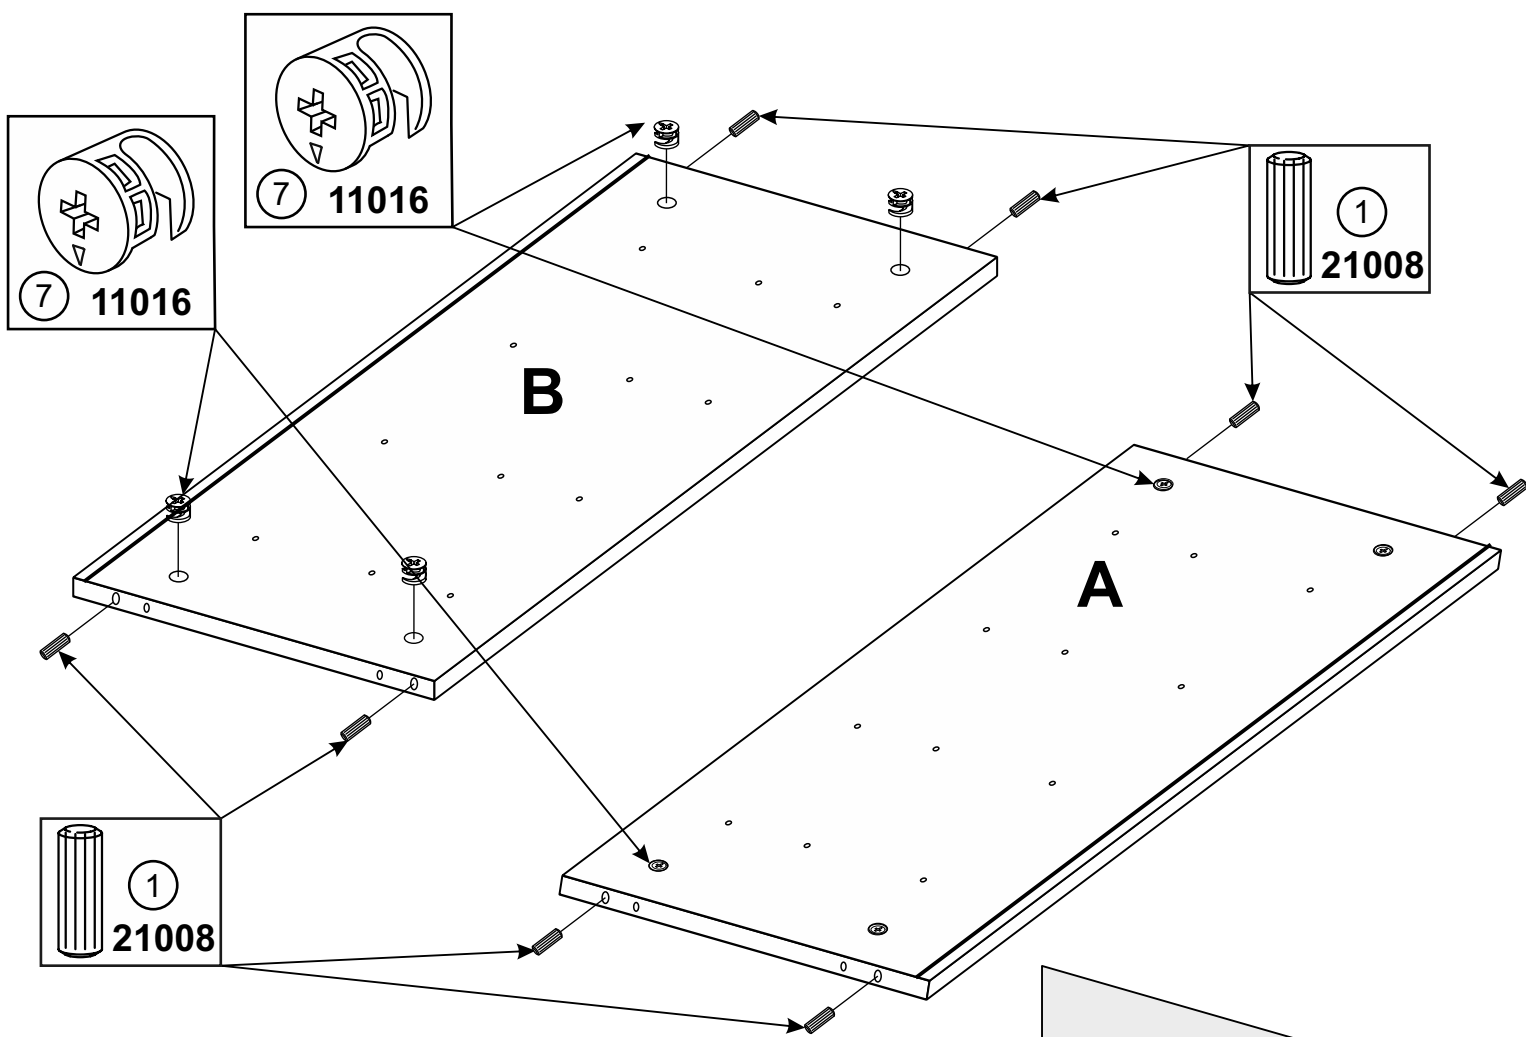

A1	-	1020	x	440	x	16	-	x	1
A2	-	1020	x	440	x	16	-	x	1
C	-	496	x	462	x	22	-	x	1
D	-	496	x	460	x	16	-	x	1
E	-	474	x	344	x	3	-	x	3
H	-	491	x	200	x	16	-	x	5
I	-	400	x	130	x	16	-	x	5
J	-	400	x	130	x	16	-	x	5
K	-	403	x	130	x	16	-	x	5
L	-	416	x	396	x	3	-	x	5
Z	-	460MM					-	x	2

77310 Україна, м.Калуш, вул.Орлика, 2А

www.miromark.com.ua

Відрізати і закріпити на задню частину

Лінія відрізу

РЕКОМЕНДАЦІЇ ЩОДО СКЛАДАННЯ

1. Дерев'яні шканти змастити клеєм ПВА (для міцності).
2. Деталі, в які забиваються шканти, повинні всією площиною лежати на рівній твердій підлозі. Забивати обережно, щоб не виламати ДСП з іншого боку.
3. До закріплення ДВП задніх стінок шаф, пеналів і дна ящиків обов'язково перевірити рівність діагоналей.
4. Готовий виріб в кімнаті виставити по рівню.