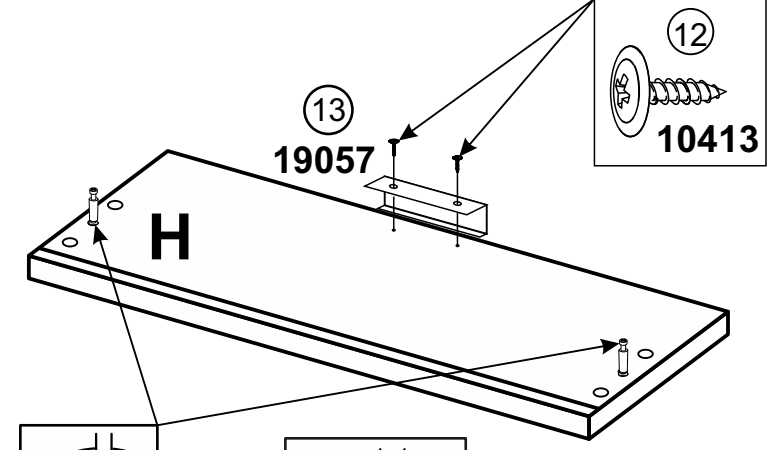

A1	-	1020	x	440	x	16	-	x	1
A2	-	1020	x	440	x	16	-	x	1
C	-	496	x	462	x	22	-	x	1
D	-	496	x	460	x	16	-	x	1
E	-	474	x	344	x	3	-	x	3
H	-	491	x	200	x	16	-	x	5
I	-	400	x	130	x	16	-	x	5
J	-	400	x	130	x	16	-	x	5
K	-	403	x	130	x	16	-	x	5
L	-	416	x	396	x	3	-	x	5
Z	-	460MM					-	x	2

x5

x5

Меблі побутові
Комод 5 шх. «Асті,Луна»

496 мм (гл. 462 мм)

ГОСТ 16371-93

Дата виготовлення « ____ » _____ 202 _ р.

Виробник:

ТзОВ «Миро-Марк»