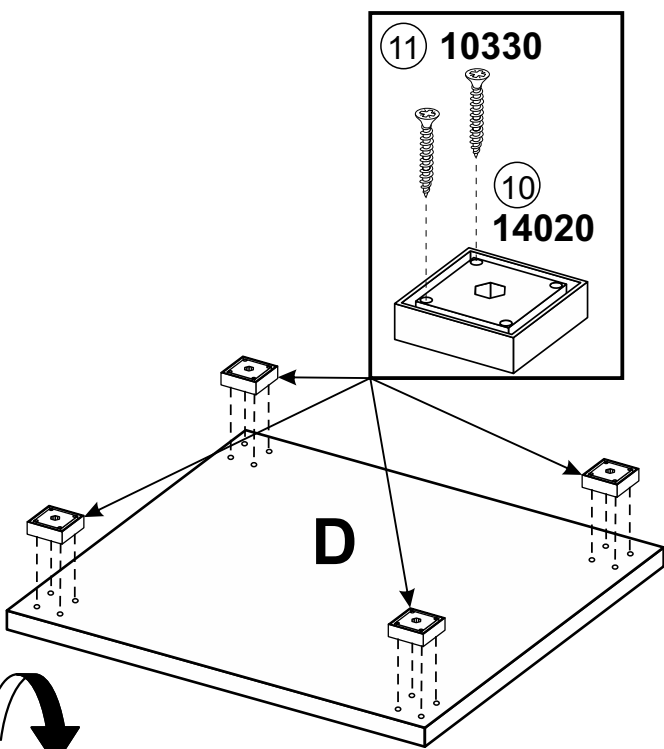

A1	-	1020	x	440	x	16	-	x	1
A2	-	1020	x	440	x	16	-	x	1
C	-	496	x	462	x	22	-	x	1
D	-	496	x	460	x	16	-	x	1
E	-	474	x	344	x	3	-	x	3
H	-	491	x	200	x	16	-	x	5
I	-	400	x	130	x	16	-	x	5
J	-	400	x	130	x	16	-	x	5
K	-	403	x	130	x	16	-	x	5
L	-	416	x	396	x	3	-	x	5
Z	-	460MM					-	x	2

x5

x5

Меблі побутові
Комод 5 шх. «Асті,Луна»

496 мм (гл. 462 мм)

ГОСТ 16371-93

Дата виготовлення « ____ » _____ 202 _ р.

Виробник:

ТзОВ «Миро-Марк»

77310 Україна, м.Калуш, вул.Орлика, 2А

www.miromark.com.ua

Відрізати і закріпити на задню частину

Лінія відрізу

РЕКОМЕНДАЦІЇ ЩОДО СКЛАДАННЯ

1. Дерев'яні шканти змастити клеєм ПВА (для міцності).
2. Деталі, в які забиваються шканти, повинні всією площиною лежати на рівній твердій підлозі. Забивати обережно, щоб не виламати ДСП з іншого боку.
3. До закріплення ДВП задніх стінок шаф, пеналів і дна ящиків обов'язково перевірити рівність діагоналей.
4. Готовий виріб в кімнаті виставити по рівню.