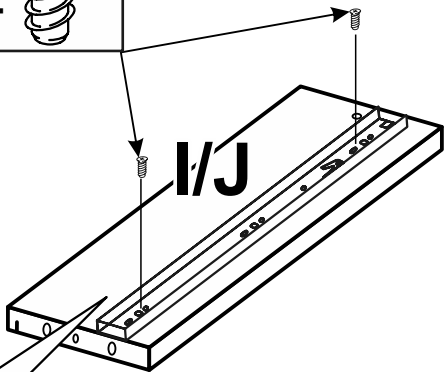

A1	-	1020	x	440	x	16	-	x	1
A2	-	1020	x	440	x	16	-	x	1
C	-	496	x	462	x	22	-	x	1
D	-	496	x	460	x	16	-	x	1
E	-	474	x	344	x	3	-	x	3
H	-	491	x	200	x	16	-	x	5
I	-	400	x	130	x	16	-	x	5
J	-	400	x	130	x	16	-	x	5
K	-	403	x	130	x	16	-	x	5
L	-	416	x	396	x	3	-	x	5
Z	-	460MM					-	x	2

x5

x5

Меблі побутові
Комод 5 шх. «Асті,Луна»

496 мм (гл. 462 мм)

ГОСТ 16371-93

Дата виготовлення « ____ » _____ 202 _ р.

Виробник:

ТзОВ «Миро-Марк»