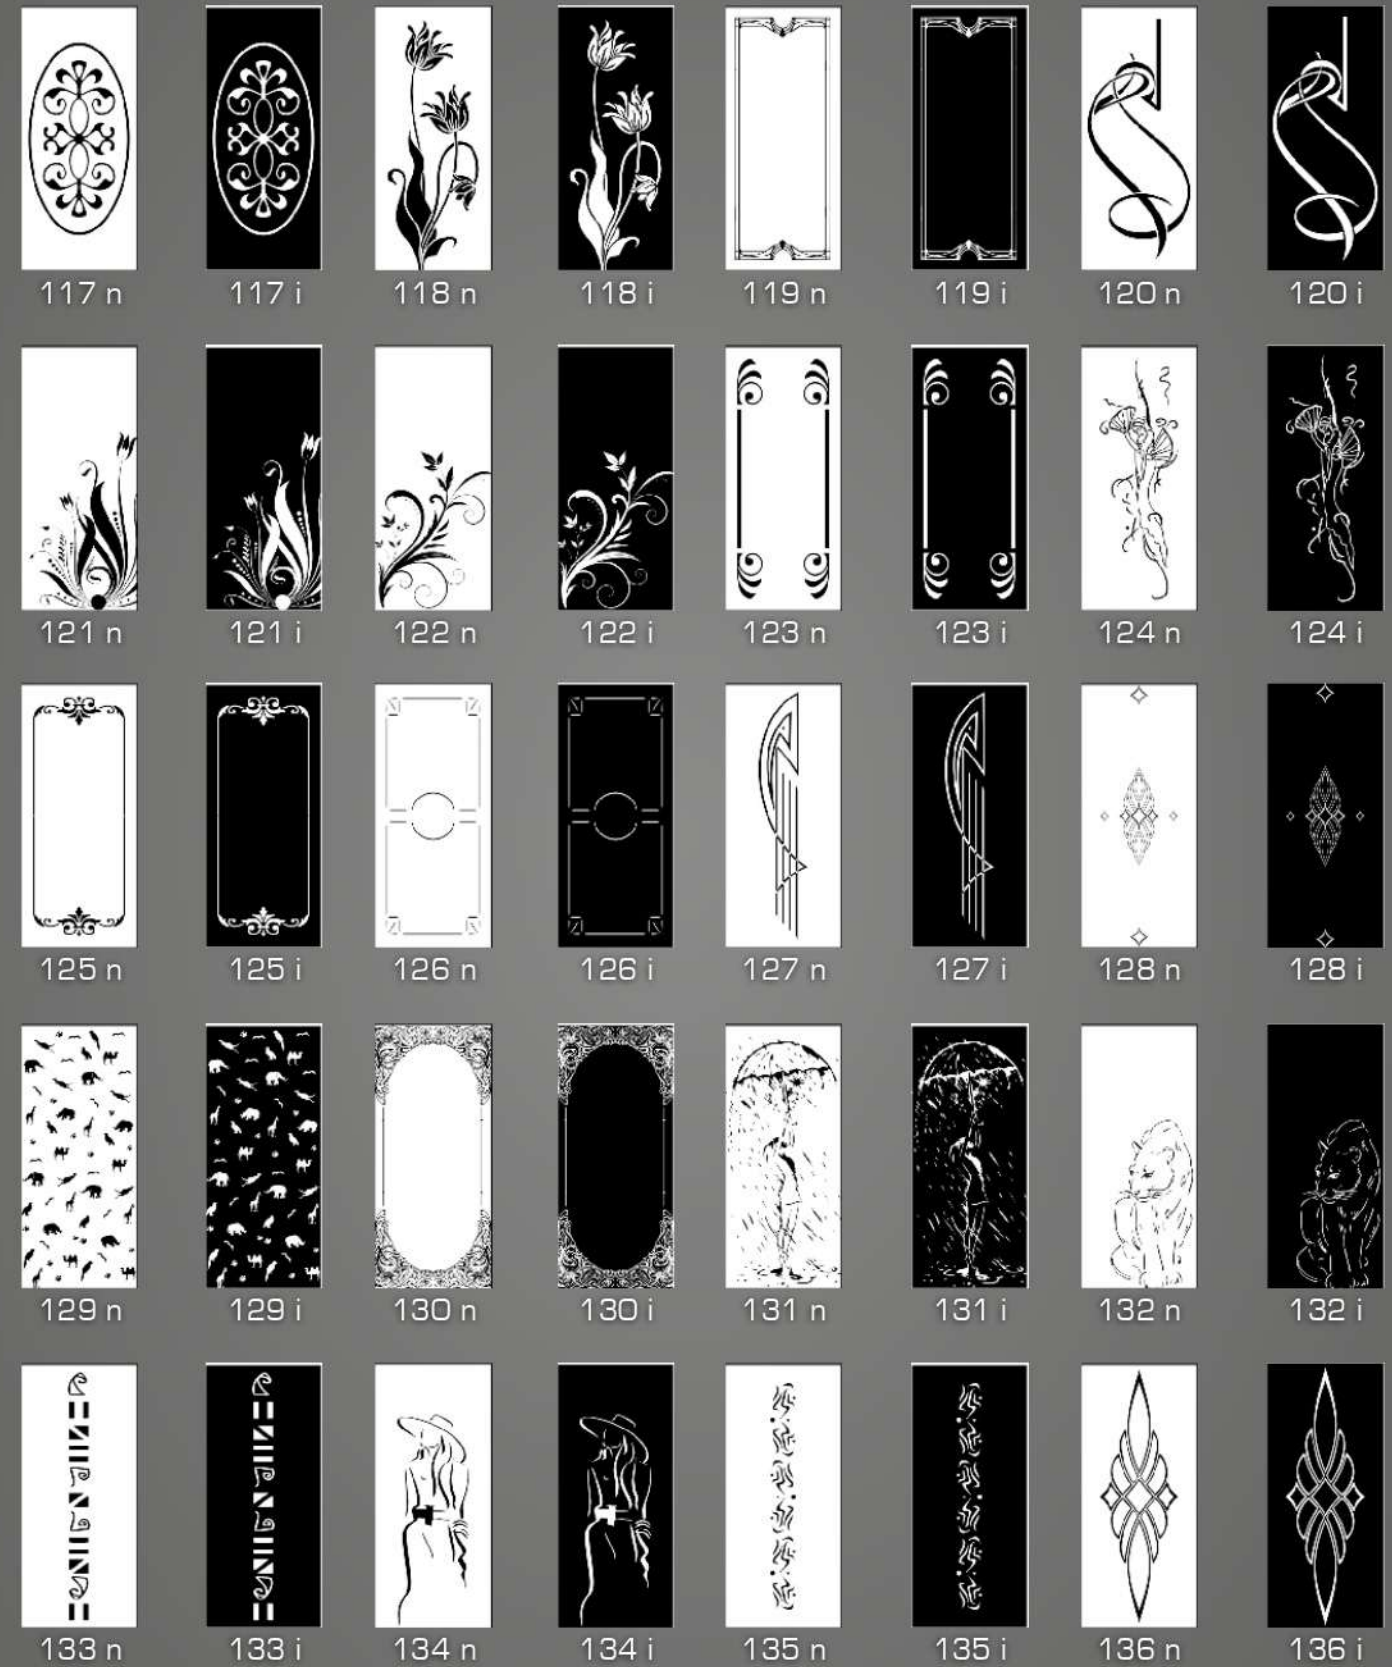

Розміри зображення коригуються дизайнером індивідуально для кожного розміру фасаду, згідно із законами художньої композиції