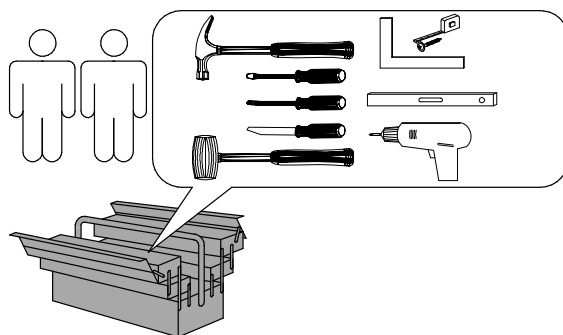

Шафа-Купе 1,5м + 2,0м + 2,5м

MiroMark
Furniture enterprise

10-IZ-25
(M)

1

2

3

4

1.5 m

A	-	2102	x	582	x	16	-	x	1
B	-	2102	x	554	x	16	-	x	1
C	-	2102	x	521	x	16	-	x	1
D	-	726	x	521	x	16	-	x	2
E	-	726	x	521	x	16	-	x	2
F	-	726	x	60	x	16	-	x	4
G	-	762	x	512	x	16	-	x	2
G1	-	762	x	512	x	16	-	x	1
G2	-	762	x	512	x	16	-	x	1
H	-	762	x	512	x	16	-	x	2
H1	-	762	x	512	x	16	-	x	1
H2	-	762	x	512	x	16	-	x	1
I	-	726	x	515	x	16	-	x	2
J	-	2040	x	369	x	3	-	x	4
K	-	1466MM					-	x	1
L	-	1462MM					-	x	1
M	-	719MM					-	x	2
Z1	-	384MM					-	x	2
Z2	-	1606MM					-	x	2

2.0 m

A	-	2102	x	582	x	16	-	x	1
B	-	2102	x	554	x	16	-	x	1
C	-	2102	x	521	x	16	-	x	1
D	-	976	x	521	x	16	-	x	2
E	-	976	x	521	x	16	-	x	2
F	-	976	x	60	x	16	-	x	4
G	-	1012	x	512	x	16	-	x	2
G1	-	1012	x	512	x	16	-	x	1
G2	-	1012	x	512	x	16	-	x	1
H	-	1012	x	512	x	16	-	x	2
H1	-	1012	x	512	x	16	-	x	1
H2	-	1012	x	512	x	16	-	x	1
I	-	976	x	515	x	16	-	x	2
J	-	2040	x	494	x	3	-	x	4
K	-	1966MM					-	x	1
L	-	1962MM					-	x	1
M	-	969MM					-	x	2
Z1	-	384MM					-	x	2
Z2	-	1606MM					-	x	2

2.5 m

A	-	2102	x	582	x	16	-	x	1
B	-	2102	x	554	x	16	-	x	1
C	-	2102	x	521	x	16	-	x	1
D	-	1226	x	521	x	16	-	x	2
E	-	1226	x	521	x	16	-	x	2
F	-	1226	x	60	x	16	-	x	4
G	-	1262	x	512	x	16	-	x	2
G1	-	1262	x	512	x	16	-	x	1
G2	-	1262	x	512	x	16	-	x	1
H	-	1262	x	512	x	16	-	x	2
H1	-	1262	x	512	x	16	-	x	1
H2	-	1262	x	512	x	16	-	x	1
I	-	1226	x	515	x	22	-	x	2
J	-	2040	x	619	x	3	-	x	4
K	-	2466MM					-	x	1
L	-	2462MM					-	x	1
M	-	1219MM					-	x	2
Z1	-	384MM					-	x	2
Z2	-	1606MM					-	x	2