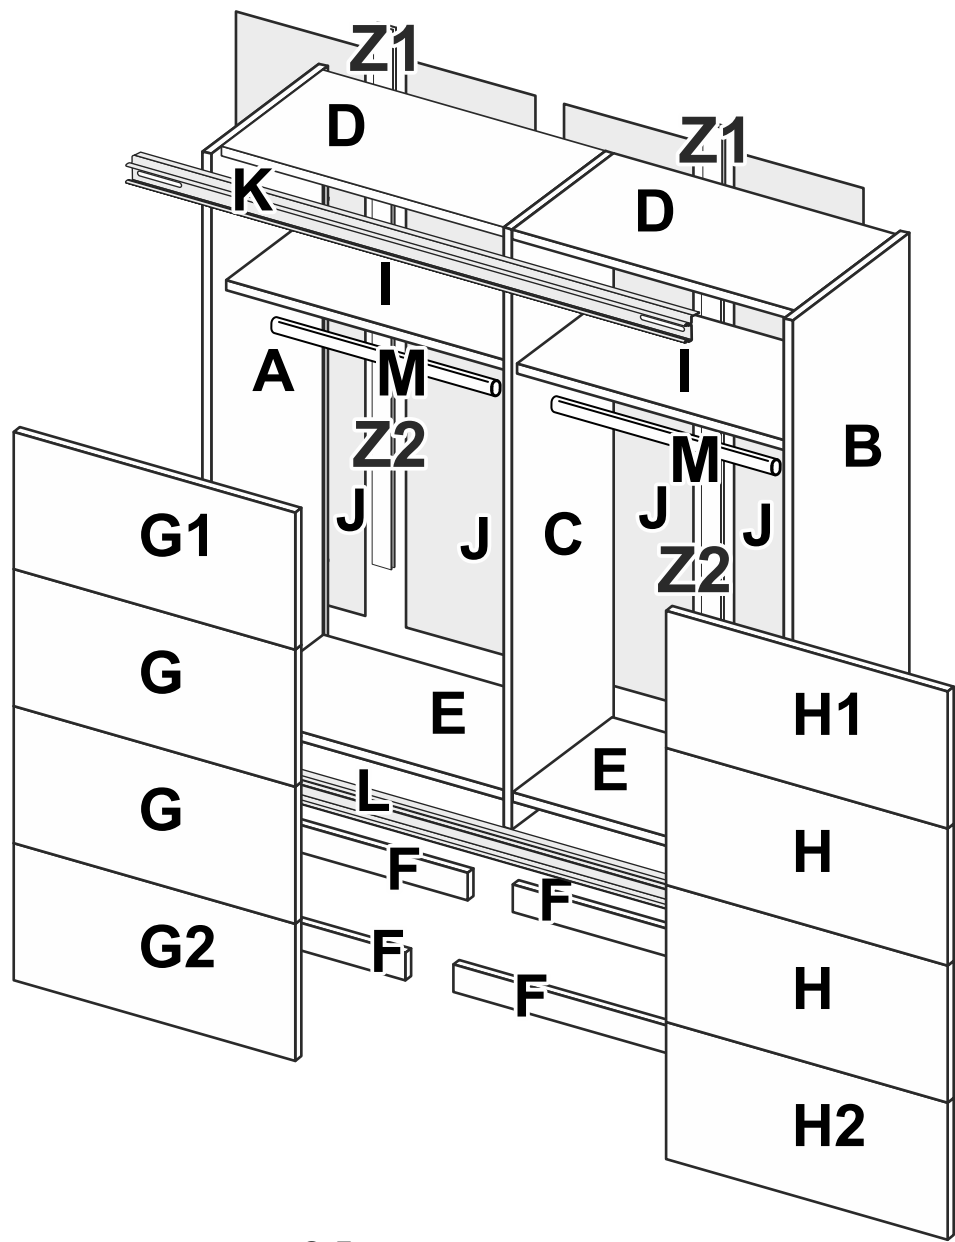

Шафа-Купе 1,5м + 2,0м + 2,5м

MiroMark
Furniture enterprise

10-IZ-25
(M)

1

2

3

4

1.5 m

A	-	2102	x	582	x	16	-	x	1
B	-	2102	x	554	x	16	-	x	1
C	-	2102	x	521	x	16	-	x	1
D	-	726	x	521	x	16	-	x	2
E	-	726	x	521	x	16	-	x	2
F	-	726	x	60	x	16	-	x	4
G	-	762	x	512	x	16	-	x	2
G1	-	762	x	512	x	16	-	x	1
G2	-	762	x	512	x	16	-	x	1
H	-	762	x	512	x	16	-	x	2
H1	-	762	x	512	x	16	-	x	1
H2	-	762	x	512	x	16	-	x	1
I	-	726	x	515	x	16	-	x	2
J	-	2040	x	369	x	3	-	x	4
K	-	1466MM					-	x	1
L	-	1462MM					-	x	1
M	-	719MM					-	x	2
Z1	-	384MM					-	x	2
Z2	-	1606MM					-	x	2

2.0 m

A	-	2102	x	582	x	16	-	x	1
B	-	2102	x	554	x	16	-	x	1
C	-	2102	x	521	x	16	-	x	1
D	-	976	x	521	x	16	-	x	2
E	-	976	x	521	x	16	-	x	2
F	-	976	x	60	x	16	-	x	4
G	-	1012	x	512	x	16	-	x	2
G1	-	1012	x	512	x	16	-	x	1
G2	-	1012	x	512	x	16	-	x	1
H	-	1012	x	512	x	16	-	x	2
H1	-	1012	x	512	x	16	-	x	1
H2	-	1012	x	512	x	16	-	x	1
I	-	976	x	515	x	16	-	x	2
J	-	2040	x	494	x	3	-	x	4
K	-	1966MM					-	x	1
L	-	1962MM					-	x	1
M	-	969MM					-	x	2
Z1	-	384MM					-	x	2
Z2	-	1606MM					-	x	2

2.5 m

A	-	2102	x	582	x	16	-	x	1
B	-	2102	x	554	x	16	-	x	1
C	-	2102	x	521	x	16	-	x	1
D	-	1226	x	521	x	16	-	x	2
E	-	1226	x	521	x	16	-	x	2
F	-	1226	x	60	x	16	-	x	4
G	-	1262	x	512	x	16	-	x	2
G1	-	1262	x	512	x	16	-	x	1
G2	-	1262	x	512	x	16	-	x	1
H	-	1262	x	512	x	16	-	x	2
H1	-	1262	x	512	x	16	-	x	1
H2	-	1262	x	512	x	16	-	x	1
I	-	1226	x	515	x	22	-	x	2
J	-	2040	x	619	x	3	-	x	4
K	-	2466MM					-	x	1
L	-	2462MM					-	x	1
M	-	1219MM					-	x	2
Z1	-	384MM					-	x	2
Z2	-	1606MM					-	x	2