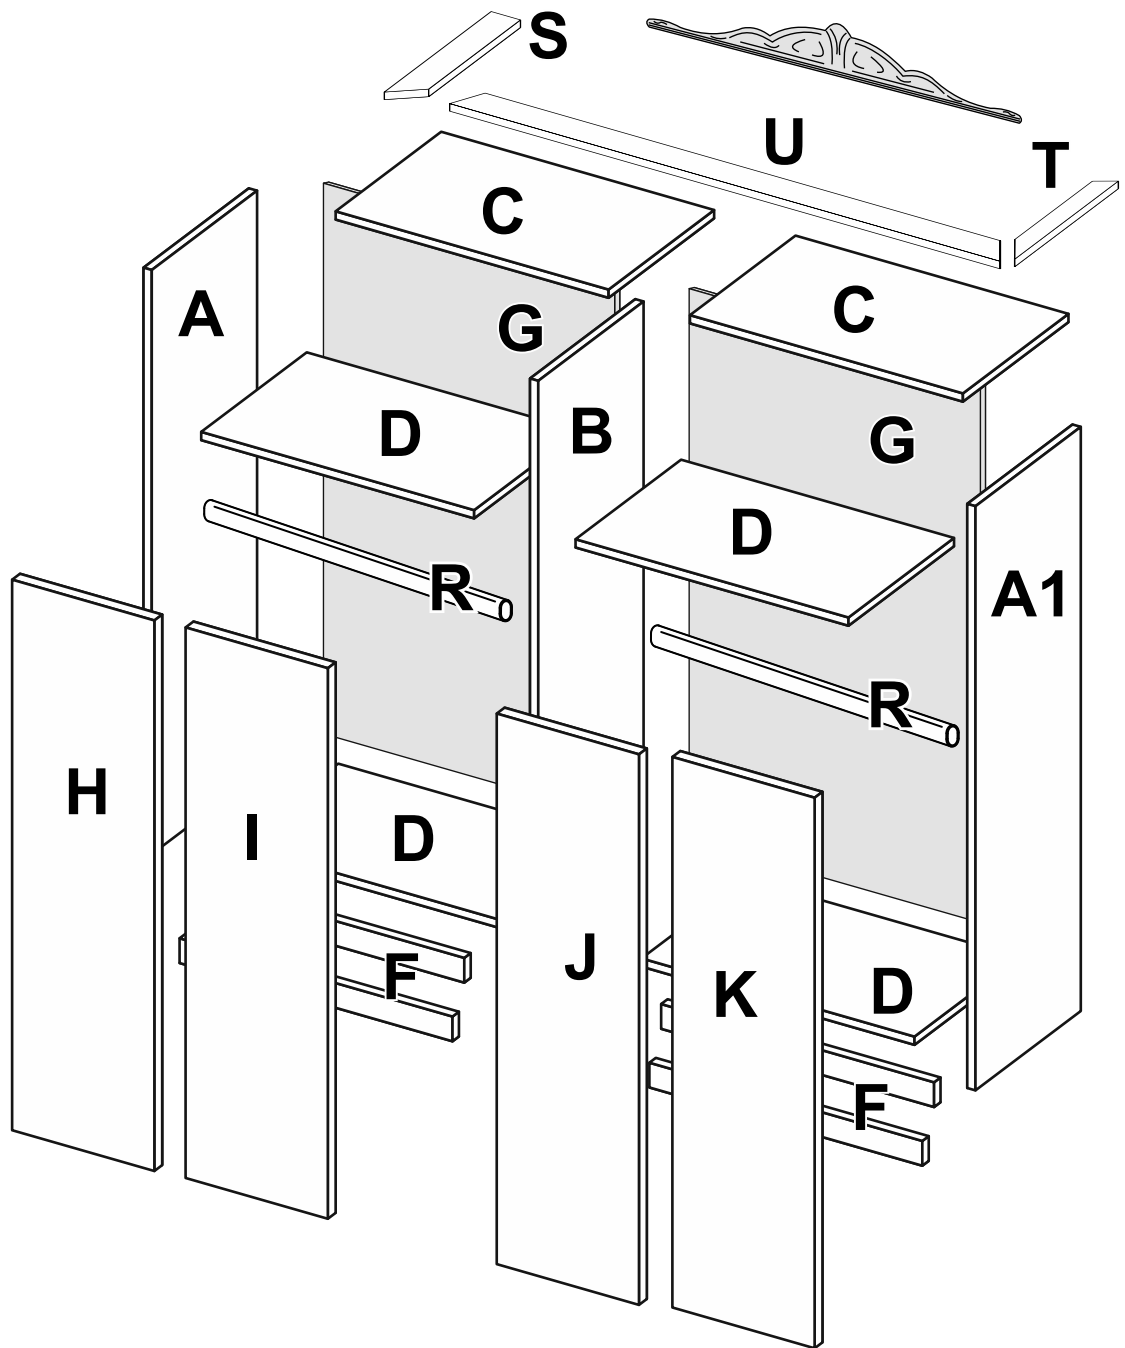

WARDROBE

T2041
T3041
T4041
T5041

1

2

3

4

A - 2102 x 530 x 16 - x1
A1 - 2102 x 530 x 16 - x1
B - 2102 x 516 x 16 - x1
C - 870 x 516 x 16 - x2
D - 870 x 516 x 16 - x4
F - 870 x 50 x 16 - x4
G - 2052 x 883 x 3 - x2
H - 2050 x 444 x 18 - x1

I - 2050 x 444 x 18 - x1
J - 2050 x 444 x 18 - x1
K - 2050 x 444 x 18 - x1
R - 862 - x2
S - 596 x 97 x 25 - x1
T - 596 x 97 x 25 - x1
U - 1894 x 97 x 25 - x1