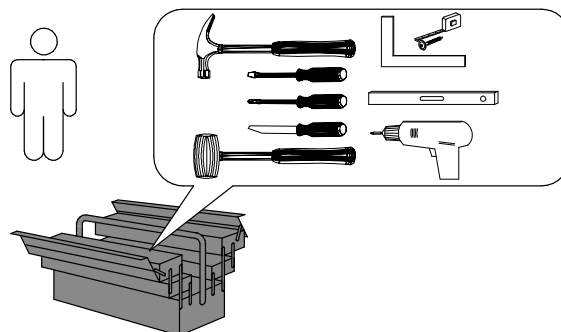

WARDROBE

T2041
T3041
T4041
T5041

1

2

3

4

A - 2102 x 530 x 16 - x1
A1 - 2102 x 530 x 16 - x1
B - 2102 x 516 x 16 - x1
C - 870 x 516 x 16 - x2
D - 870 x 516 x 16 - x4
F - 870 x 50 x 16 - x4
G - 2052 x 883 x 3 - x2
H - 2050 x 444 x 18 - x1

I - 2050 x 444 x 18 - x1
J - 2050 x 444 x 18 - x1
K - 2050 x 444 x 18 - x1
R - 862 - x2
S - 596 x 97 x 25 - x1
T - 596 x 97 x 25 - x1
U - 1894 x 97 x 25 - x1