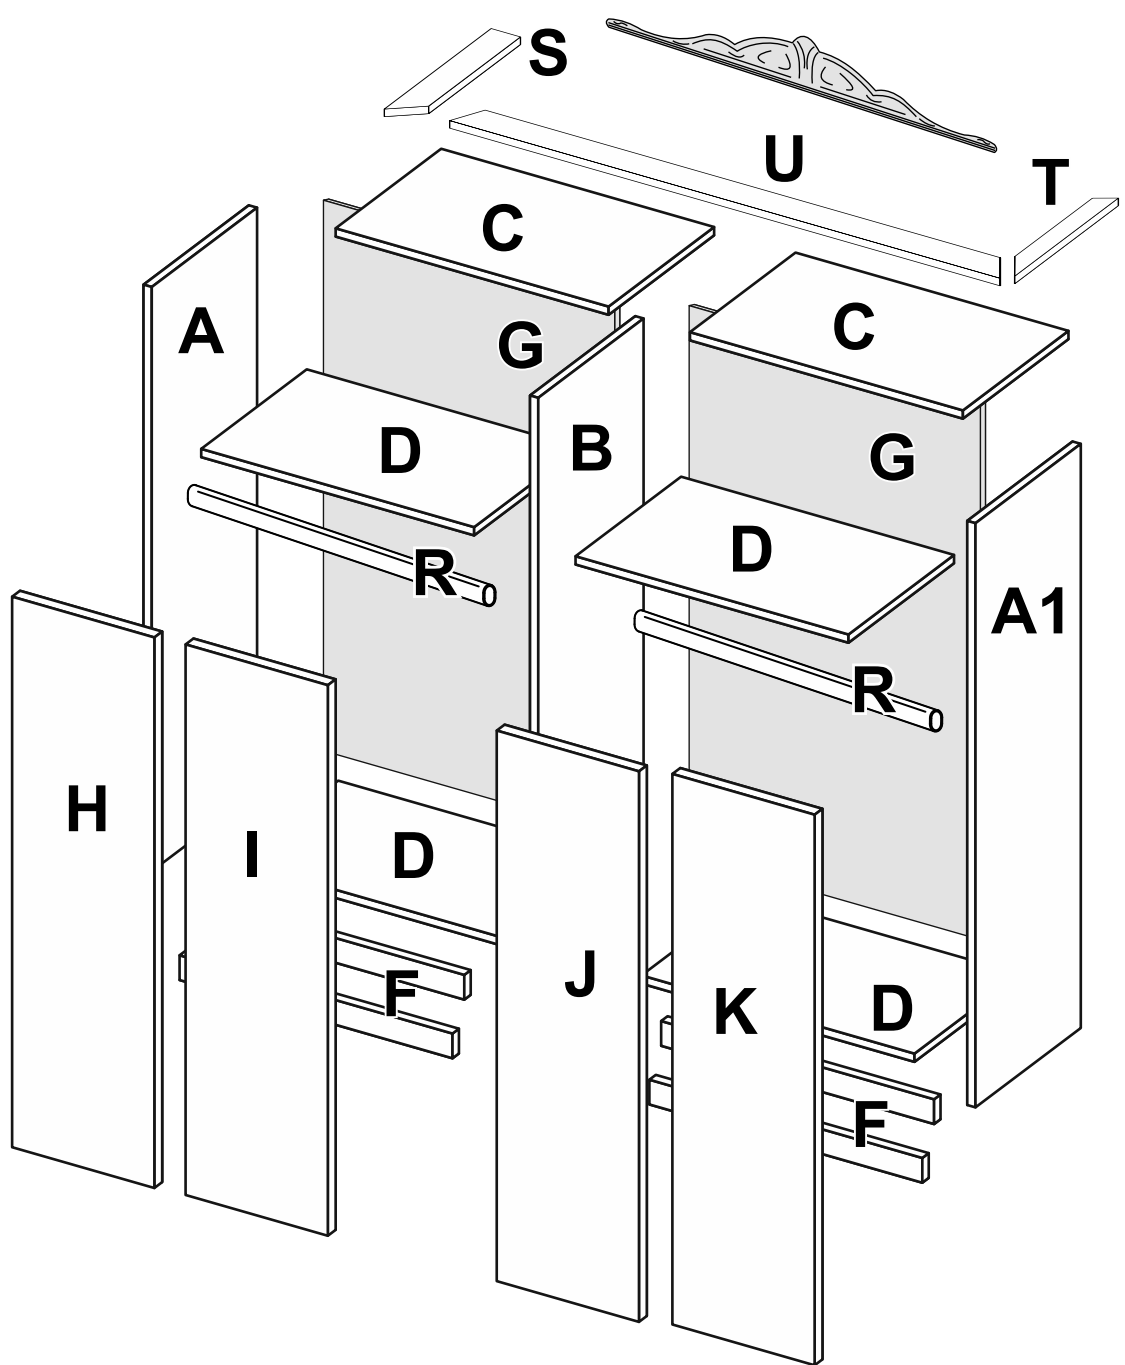

WARDROBE

T1041

1

2

3

4

A - 2102 x 530 x 16 - **x1**
A1 - 2102 x 530 x 16 - **x1**
B - 2102 x 516 x 16 - **x1**
C - 870 x 516 x 16 - **x2**
D - 870 x 516 x 16 - **x4**
F - 870 x 50 x 16 - **x4**
G - 2052 x 883 x 3 - **x2**
H - 2050 x 444 x 18 - **x1**

I - 2050 x 444 x 18 - **x1**
J - 2050 x 444 x 18 - **x1**
K - 2050 x 444 x 18 - **x1**
R - 862 - **x2**
S - 596 x 97 x 25 - **x1**
T - 596 x 97 x 25 - **x1**
U - 1894 x 97 x 25 - **x1**