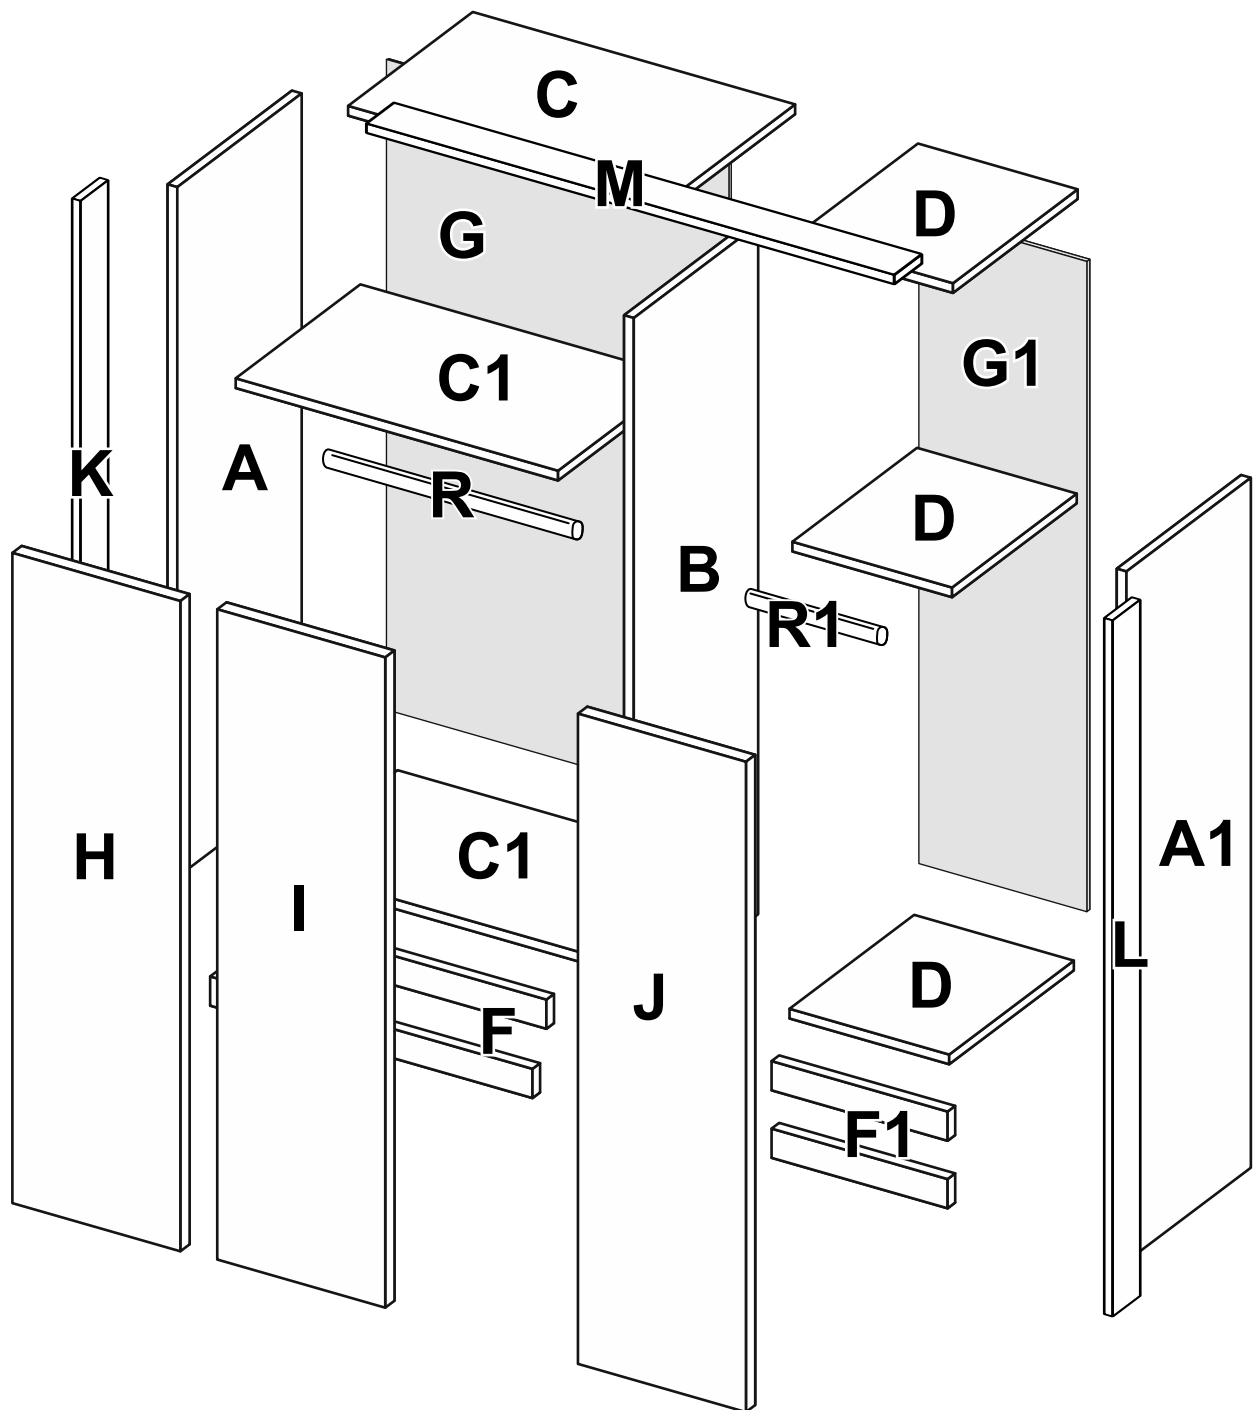

WARDROBE

T0040
11-IZ-03

1

2

3

4

A - 2102 x 530 x 16 - x 1
A1 - 2102 x 530 x 16 - x 1
B - 2102 x 516 x 16 - x 1
C - 870 x 516 x 16 - x 1
C1 - 870 x 516 x 16 - x 2
D - 422 x 516 x 16 - x 3
F - 870 x 50 x 16 - x 2
F1 - 422 x 50 x 16 - x 2
G - 2050 x 883 x 3 - x 1

G1 - 2050 x 434 x 3 - x 1
H - 2050 x 444 x 18 - x 1
I - 2050 x 444 x 18 - x 1
J - 2050 x 444 x 18 - x 1
K - 2120 x 150 x 18 - x 1
L - 2120 x 150 x 18 - x 1
M - 1342 x 150 x 18 - x 1
R - 862 - x 1
R1 - 415 - x 1