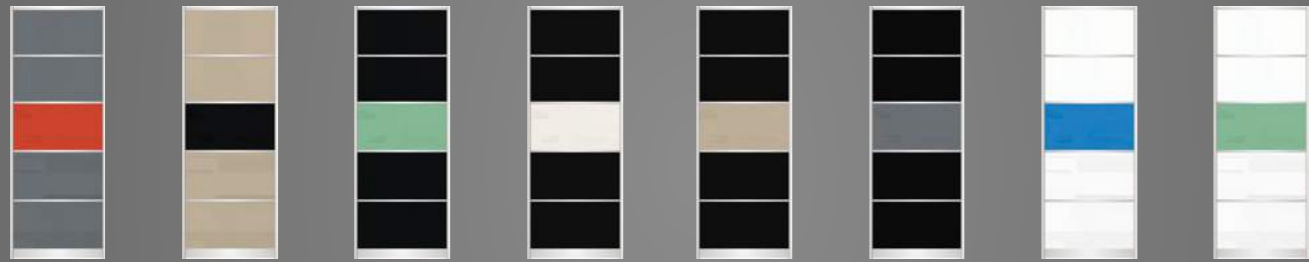

667 cірий глянecь червоний глянecь
669 кремoвий глянecь чорний глянecь
934 бірюзовий глянecь
935 чорний глянecь глянecь жемчуг
936 чорний глянecь кремoвий глянecь
937 чорний глянecь cірий глянecь
938 білий глянecь синій глянecь
939 білий глянecь бірюзовий глянecь