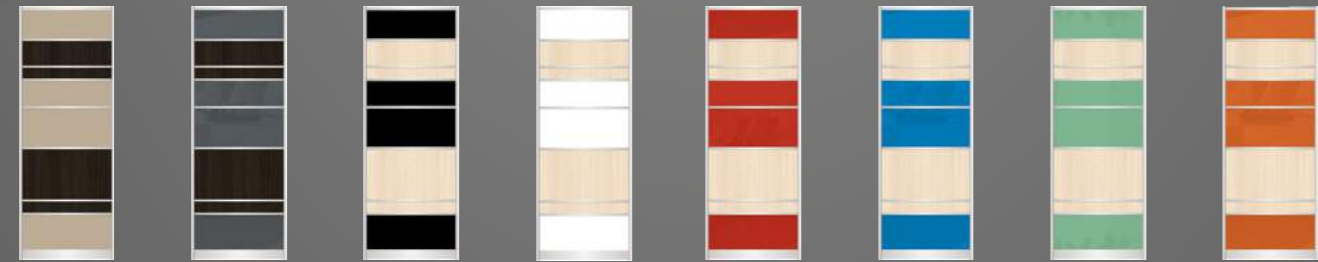

1510 венге кремовий глянець
1511 венге сірий глянець
1512 дуб молочний чорний глянець
1513 дуб молочний білий глянець
1514 дуб молочний червоний глянець
1515 дуб молочний синій глянець
1516 дуб молочний бірюзовий глянець
1517 дуб молочний помаранчевий глянець