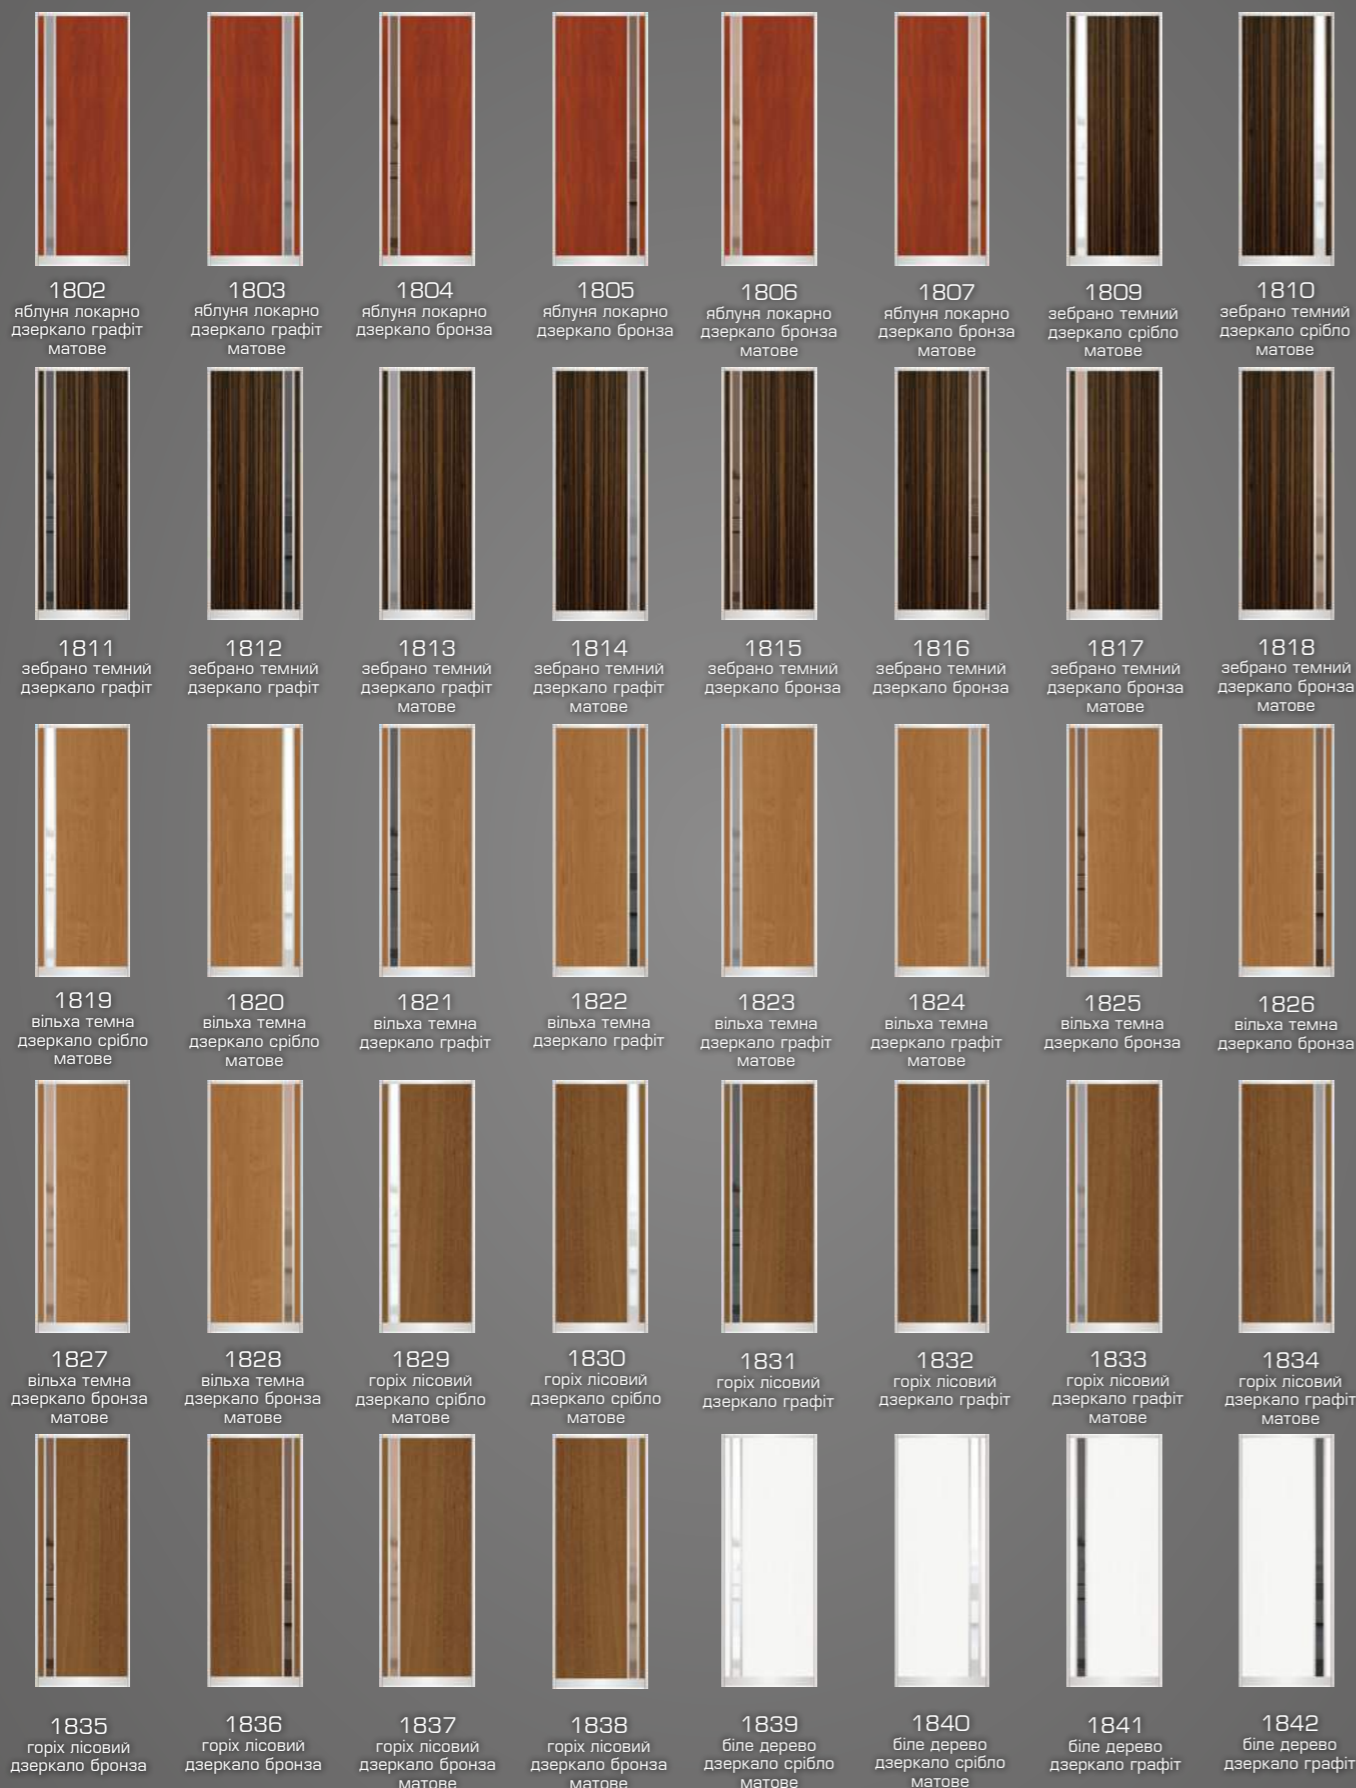

ДИЗАЙНИ ФАСАДІВ ДЛЯ ШАФ-КУПЕ