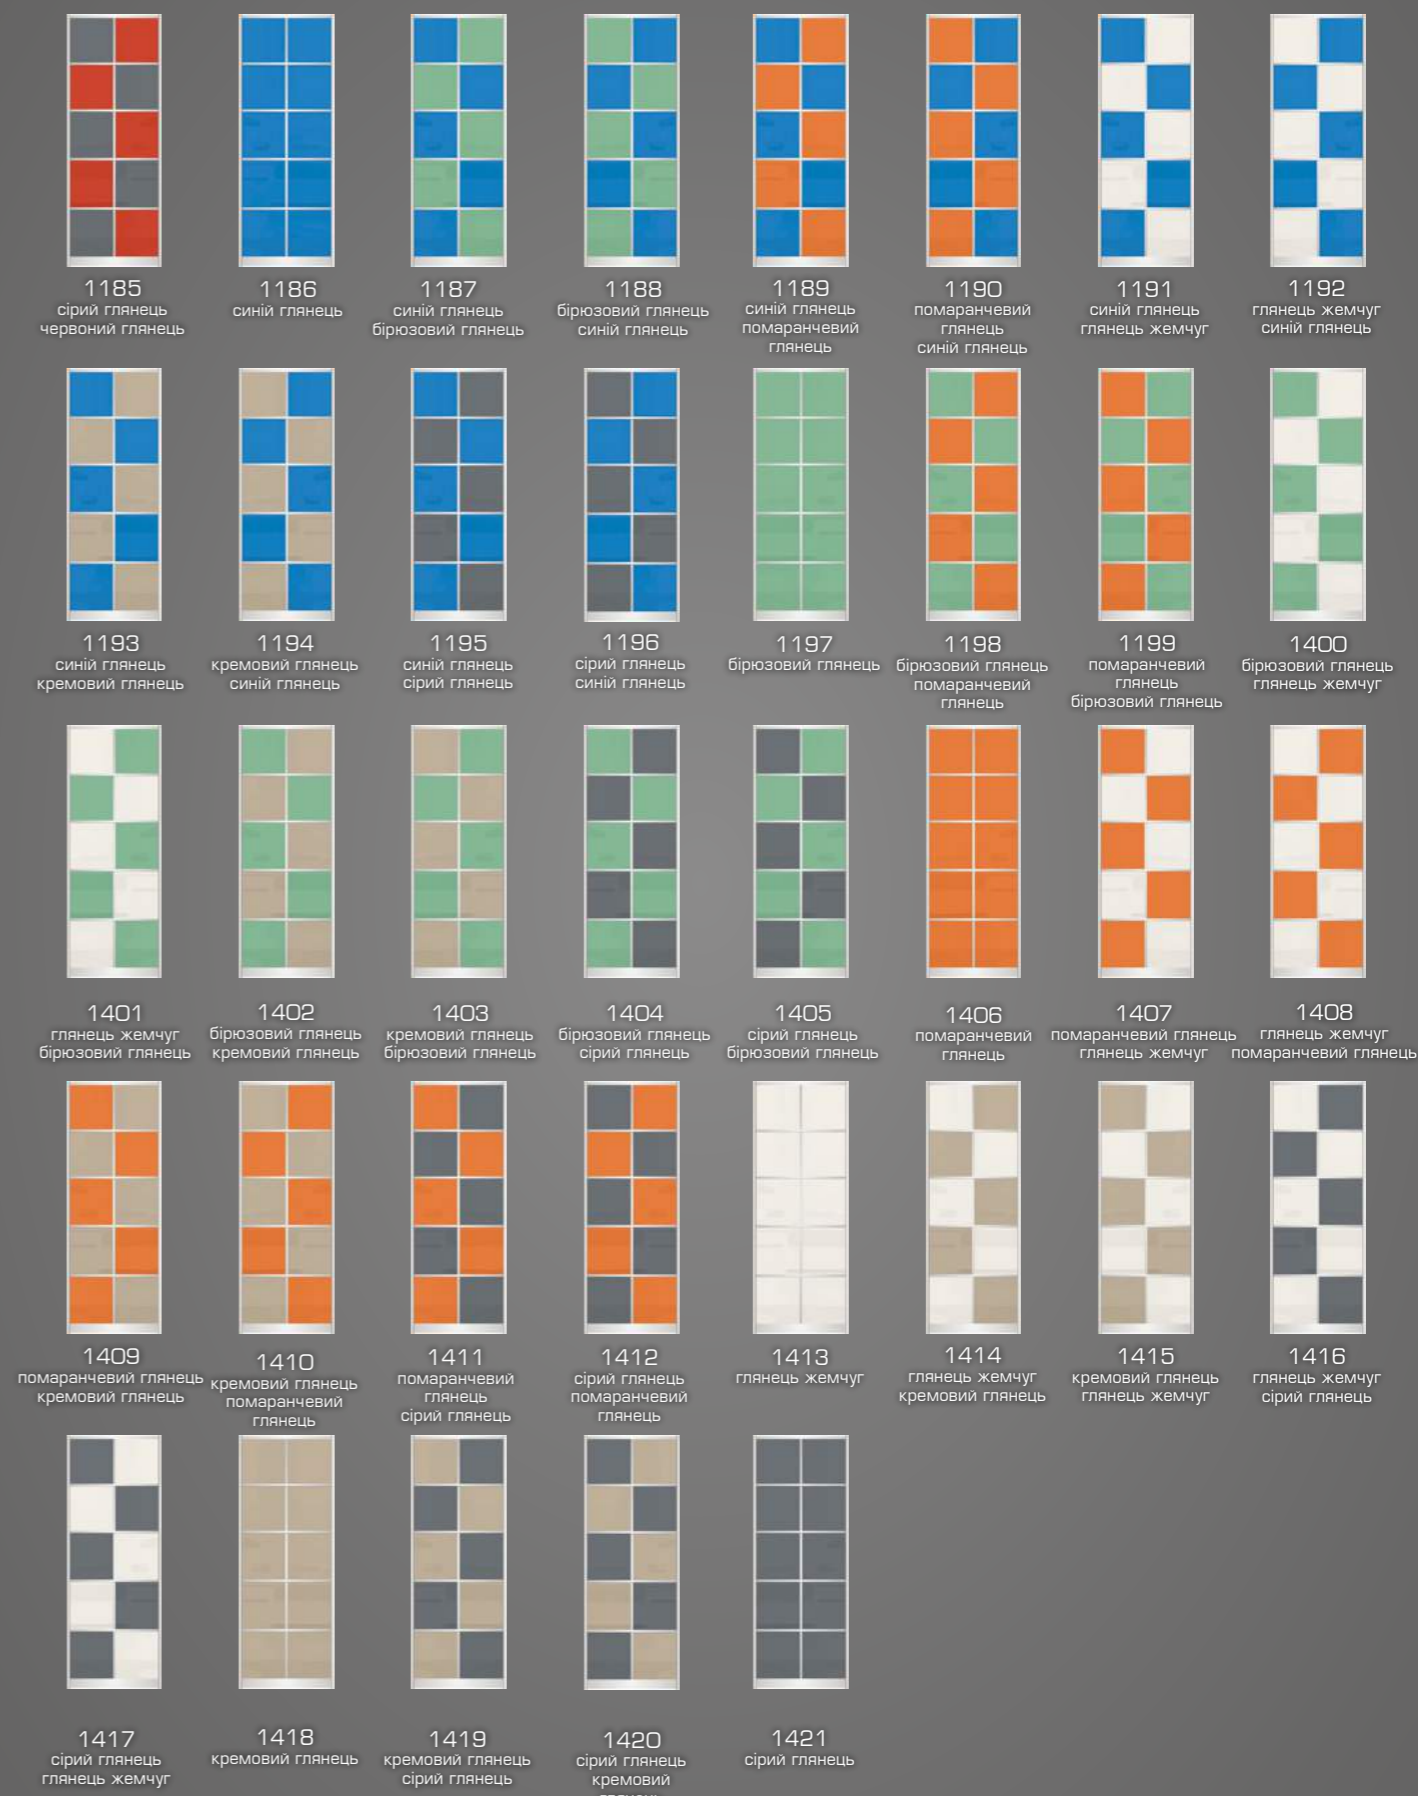

ДИЗАЙНИ ФАСАДІВ ДЛЯ ШАФ-КУПЕ

Виробник залишає за собою право змінювати кольорову гамму ДСП на максимально наближену по колористиці, а також конструкцію виробів у зв'язку з постійною модернізацією.
Базовий профіль «СРІБЛО» для усіх шаф-купе

Виробник залишає за собою право змінювати кольорову гамму ДСП на максимально наближену по колористиці, а також конструкцію виробів у зв'язку з постійною модернізацією.
Базовий профіль «СРІБЛО» для усіх шаф-купе