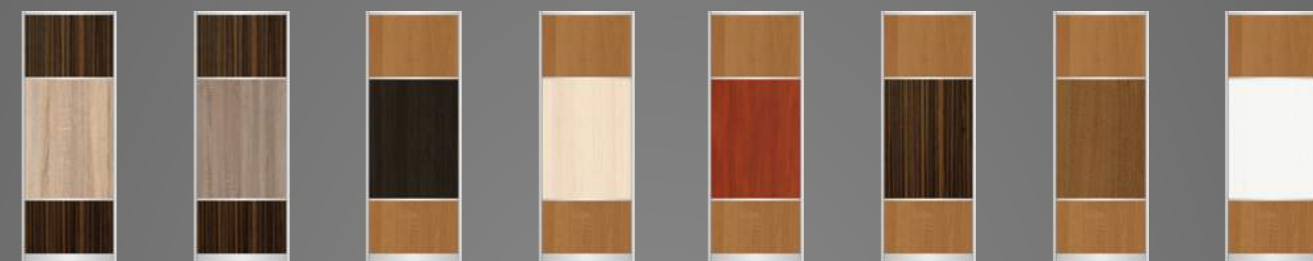

790 зебрано темний дуб сонома св.
791 зебрано темний дуб сонома трюфель
792 вільха темна венге
793 вільха темна дуб молочний
794 вільха темна яблуня локарно
795 вільха темна зебрано темний
796 вільха темна горіх лісовий
797 вільха темна біле дерево