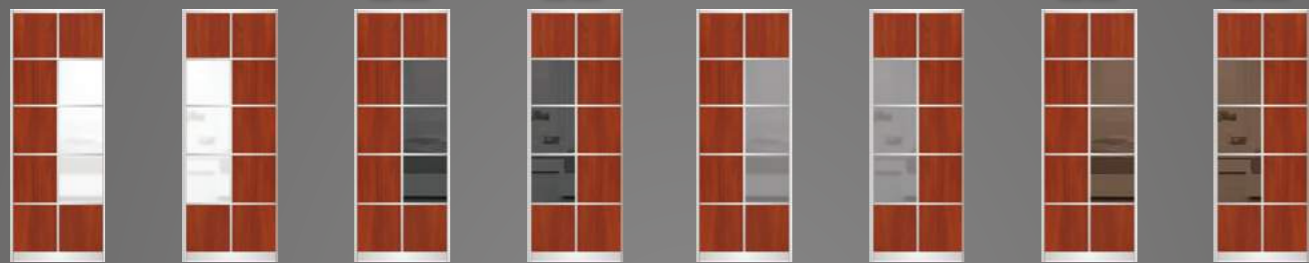

1637 яблуня локарно дзеркало срібло матове
1638 яблуня локарно дзеркало срібло матове
1639 яблуня локарно дзеркало графіт
1640 яблуня локарно дзеркало графіт
1641 яблуня локарно дзеркало графіт матове
1642 яблуня локарно дзеркало графіт матове
1643 яблуня локарно дзеркало бронза
1644 яблуня локарно дзеркало бронза