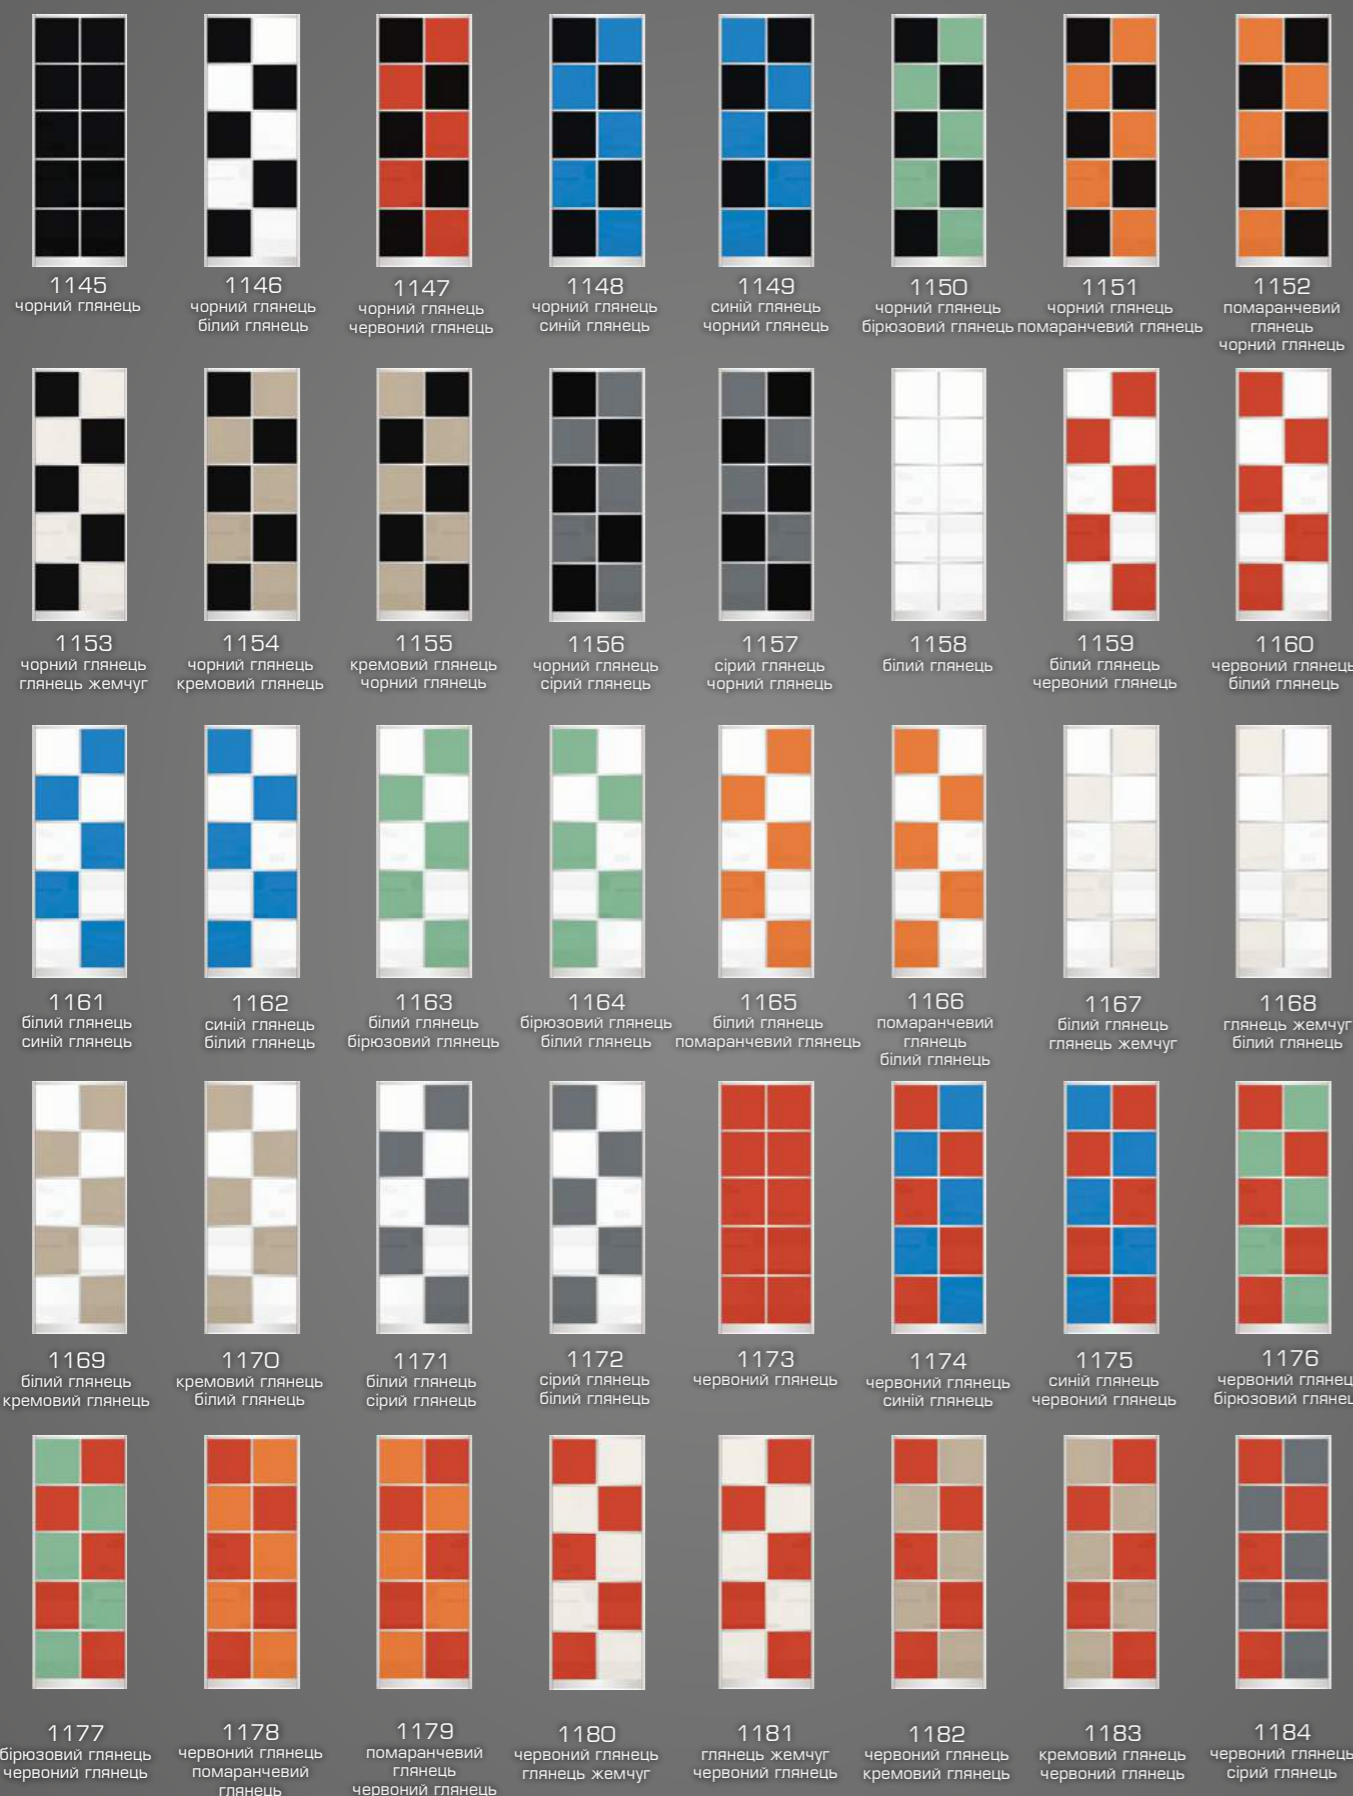

ДИЗАЙНИ ФАСАДІВ ДЛЯ ШАФ-КУПЕ