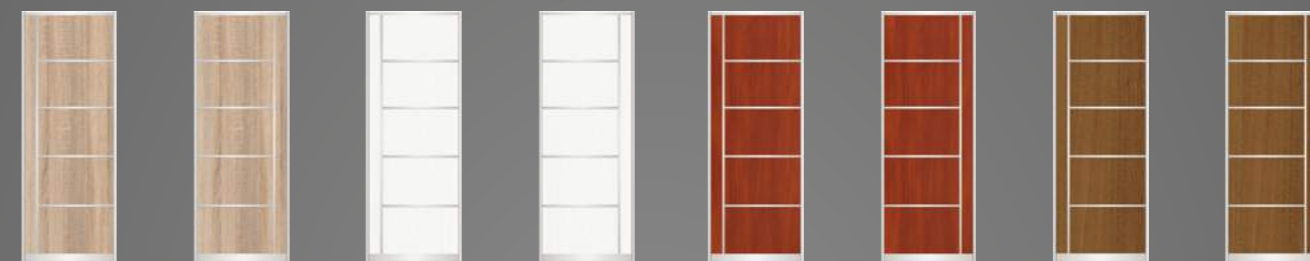

202L дуб сонома св.
202R дуб сонома св.
217 біле дерево
218 біле дерево
236 яблуня локарно
237 яблуня локарно
444 горіх лісовий
445 горіх лісовий