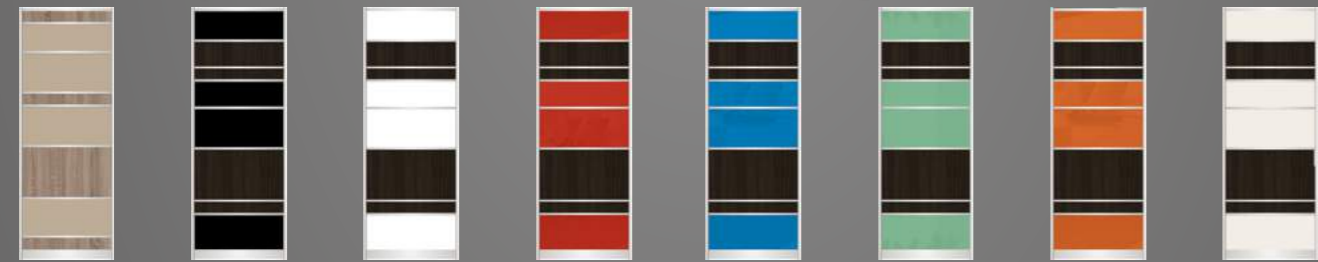

1502 дуб сонома трюфель кремовий глянець
1503 венге чорний глянець
1504 венге білий глянець
1505 венге червоний глянець
1506 венге синій глянець
1507 венге бірюзовий глянець
1508 венге помаранчевий глянець
1509 венге глянець жемчуг