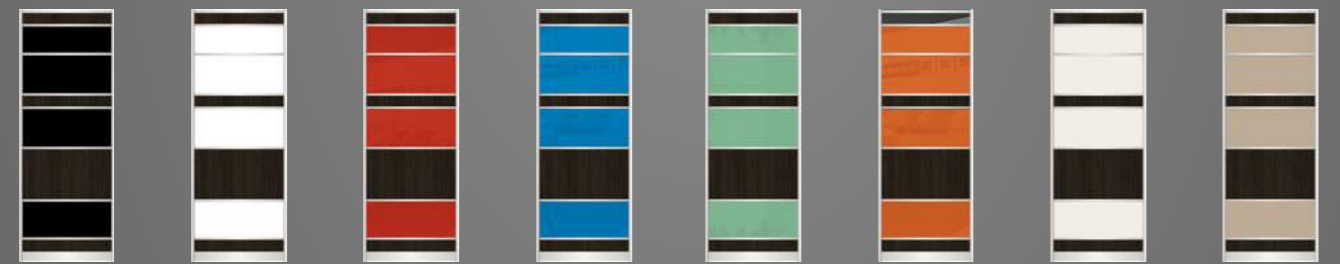

1422 венге чорний глянець 1423 венге білий глянець 1424 венге червоний глянець 1425 венге синій глянець 1426 венге бірюзовий глянець 1427 венге помаранчевий глянець 1428 венге глянець жемчуг 1429 венге кремовий глянець