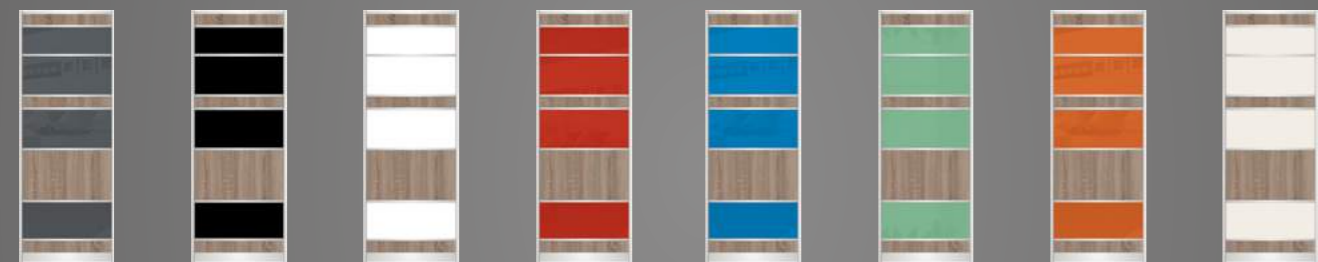

1494 дуб сонома трюфель сірий глянець
1495 дуб сонома трюфель чорний глянець
1496 дуб сонома трюфель білий глянець
1497 дуб сонома трюфель червоний глянець
1498 дуб сонома трюфель синій глянець
1499 дуб сонома трюфель бірюзовий глянець
1500 дуб сонома трюфель помаранчевий глянець
1501 дуб сонома трюфель глянець жемчуг