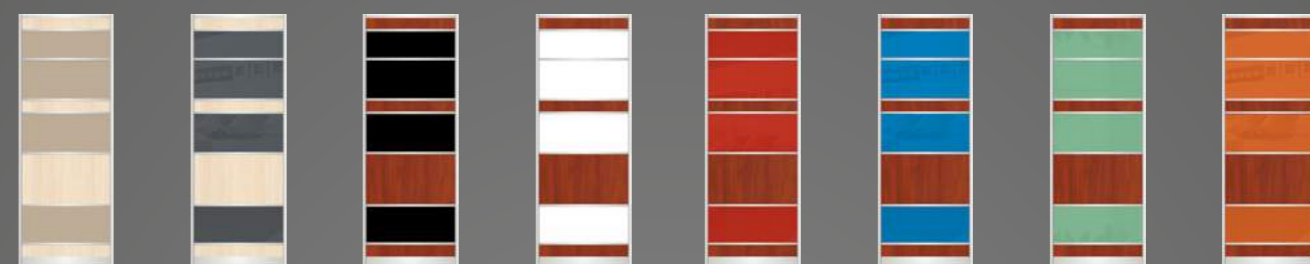

ДИЗАЙНИ ФАСАДІВ ДЛЯ ШАФ-КУПЕ

1438 дуб молочний кремовий глянець 1439 дуб молочний сірий глянець 1440 яблуня локарно чорний глянець 1441 яблуня локарно білий глянець 1442 яблуня локарно червоний глянець 1443 яблуня локарно синій глянець 1444 яблуня локарно бірюзовий глянець 1445 яблуня локарно помаранчевий глянець