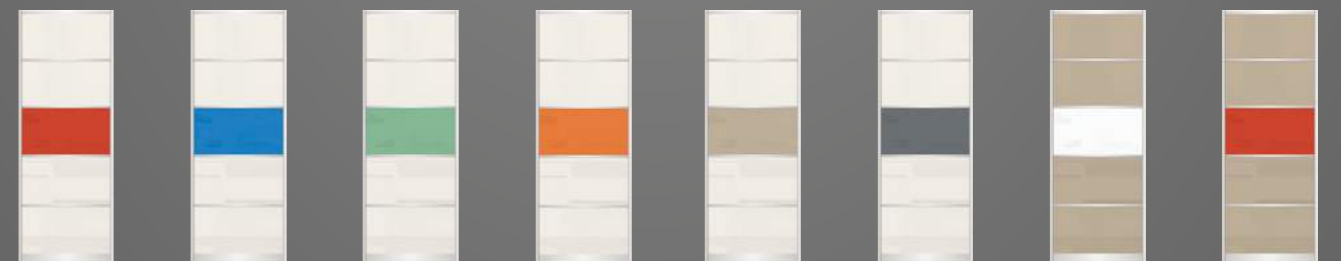

988 глянecь жемчуг червоний глянecь
989 глянecь жемчуг синій глянecь
990 глянecь жемчуг бірюзовий глянecь
991 глянecь жемчуг помаранчевий глянecь
992 глянecь жемчуг кремoвий глянecь
993 глянecь жемчуг cірий глянecь
994 кремoвий глянecь білий глянecь
995 кремoвий глянecь червоний глянecь

Виробник залишає за собою право змінювати кольорову гамму ДСП на максимально наближену по колористиці, а також конструкцію виробів у зв'язку з постійною модернізацією.
Базовий профіль «СРІБЛО» для усіх шаф-купе

Виробник залишає за собою право змінювати кольорову гамму ДСП на максимально наближену по колористиці, а також конструкцію виробів у зв'язку з постійною модернізацією.
Базовий профіль «СРІБЛО» для усіх шаф-купе