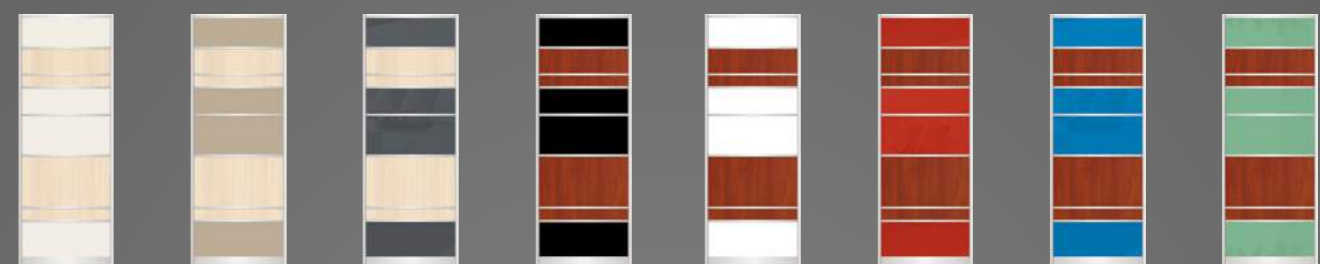

ДИЗАЙНИ ФАСАДІВ ДЛЯ ШАФ-КУПЕ

1518 дуб молочний глянець жемчуг
1519 дуб молочний кремовий глянець
1520 дуб молочний сірий глянець
1521 яблуня локарно чорний глянець
1522 яблуня локарно білий глянець
1523 яблуня локарно червоний глянець
1524 яблуня локарно синій глянець
1525 яблуня локарно бірюзовий глянець