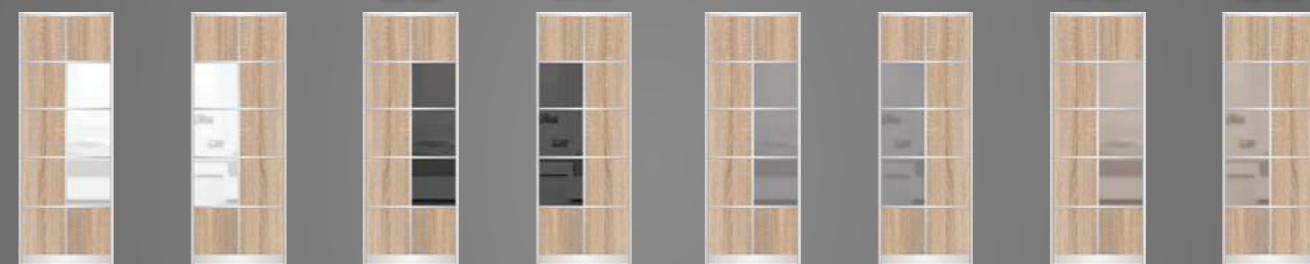

295 дуб сонома св. дзеркало срібло матове
294 дуб сонома св. дзеркало срібло матове
1687 дуб сонома св. дзеркало графіт
1688 дуб сонома св. дзеркало графіт
1689 дуб сонома св. дзеркало графіт матове
1690 дуб сонома св. дзеркало графіт матове
1691 дуб сонома св. дзеркало бронза матове
1692 дуб сонома св. дзеркало бронза матове