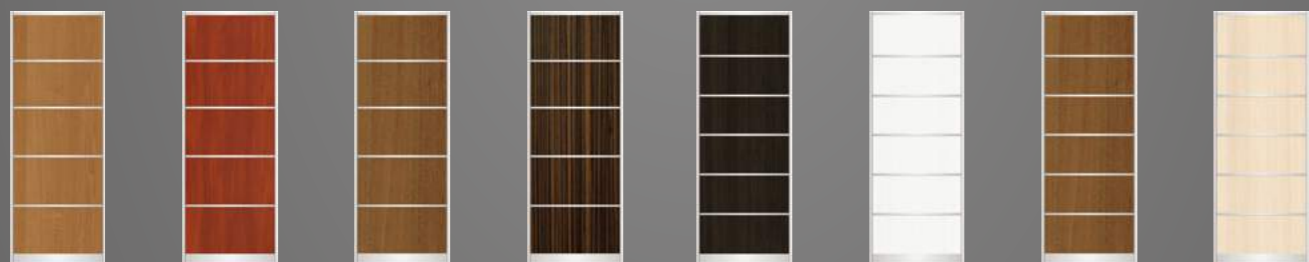

257 вільха темна
278 яблуня локарно
286 горіх лісовий
522 зебрано темний
27 венге
169 біле дерево
222 горіх лісовий
292 дуб молочний