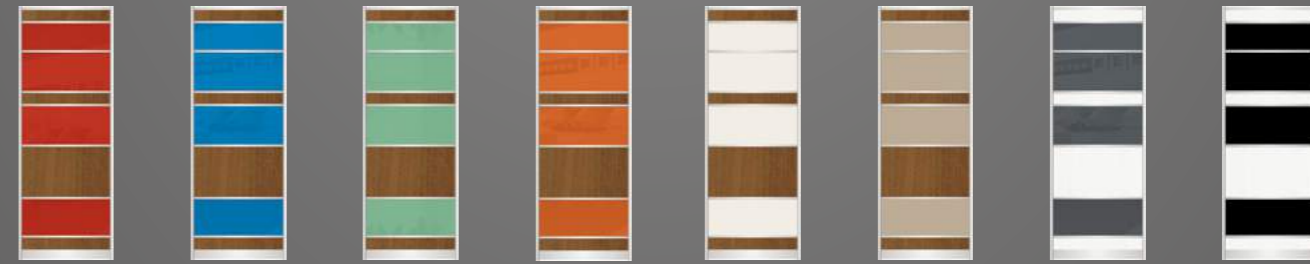

1470 горіх лісовий червоний глянець 1471 горіх лісовий синій глянець 1472 горіх лісовий бірюзовий глянець 1473 горіх лісовий помаранчевий глянець 1474 горіх лісовий глянець жемчуг 1475 горіх лісовий кремовий глянець 1476 біле дерево сірий глянець 1477 біле дерево чорний глянець

Виробник залишає за собою право змінювати кольорову гамму ДСП на максимально наближену по колористиці, а також конструкцію виробів у зв'язку з постійною модернізацією.
Базовий профіль «СРІБЛО» для усіх шаф-купе

Виробник залишає за собою право змінювати кольорову гамму ДСП на максимально наближену по колористиці, а також конструкцію виробів у зв'язку з постійною модернізацією.
Базовий профіль «СРІБЛО» для усіх шаф-купе