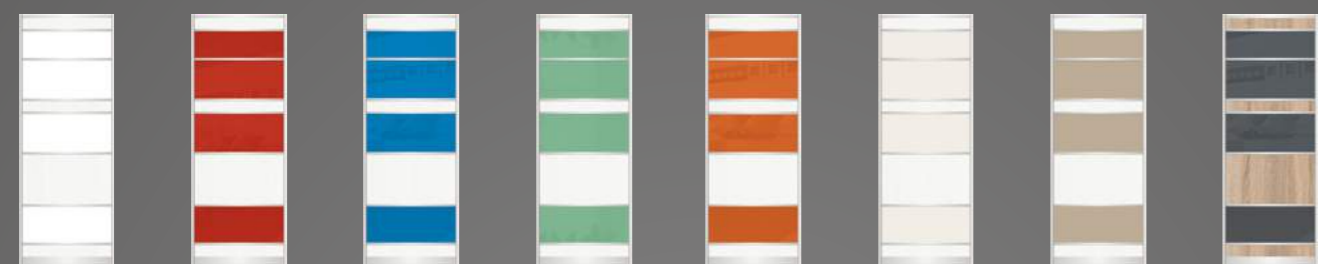

ДИЗАЙНИ ФАСАДІВ ДЛЯ ШАФ-КУПЕ

1478 біле дерево білий глянець
1479 біле дерево червоний глянець
1480 біле дерево синій глянець
1481 біле дерево бірюзовий глянець
1482 біле дерево помаранчевий глянець
1483 біле дерево глянець жемчуг
1484 біле дерево кремовий глянець
1485 дуб сонома св. сірий глянець