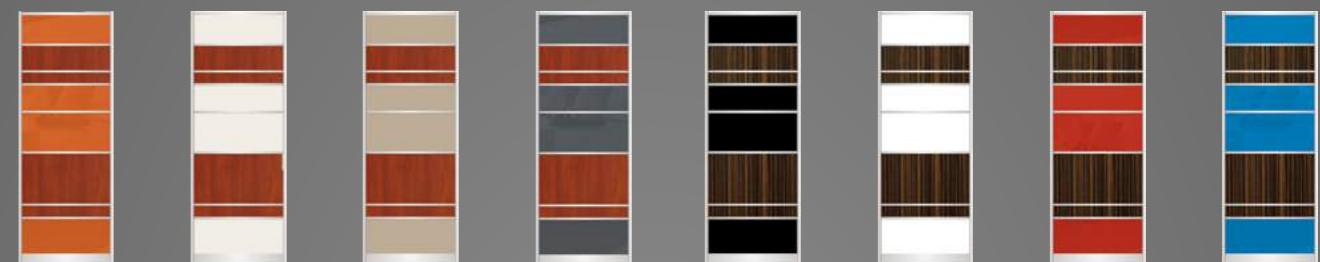

1526 яблуня локарно помаранчевий глянець
1527 яблуня локарно глянець жемчуг
1528 яблуня локарно кремовий глянець
1529 яблуня локарно сірий глянець
1530 зебрано темний чорний глянець
1531 зебрано темний білий глянець
1532 зебрано темний червоний глянець
1533 зебрано темний синій глянець