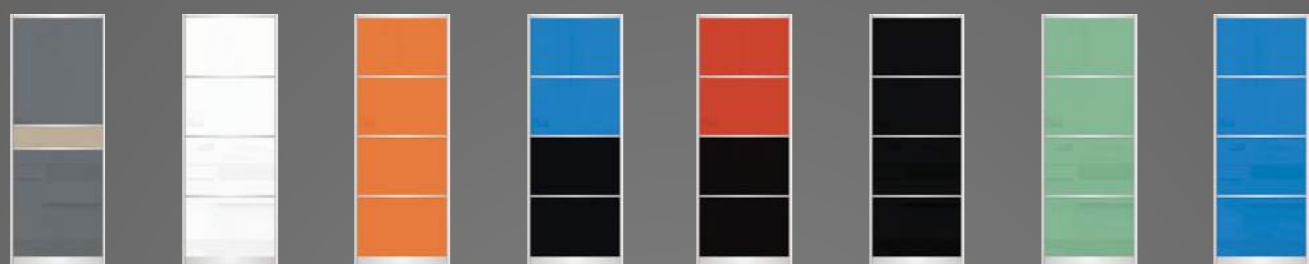

ДИЗАЙНИ ФАСАДІВ ДЛЯ ШАФ-КУПЕ

04

888 сірий глянець / кремовий глянець
100 білий глянець
101 помаранчевий глянець
118 синій глянець / чорний глянець
119 червоний глянець / чорний глянець
190 чорний глянець
197 бірюзовий глянець
277 синій глянець