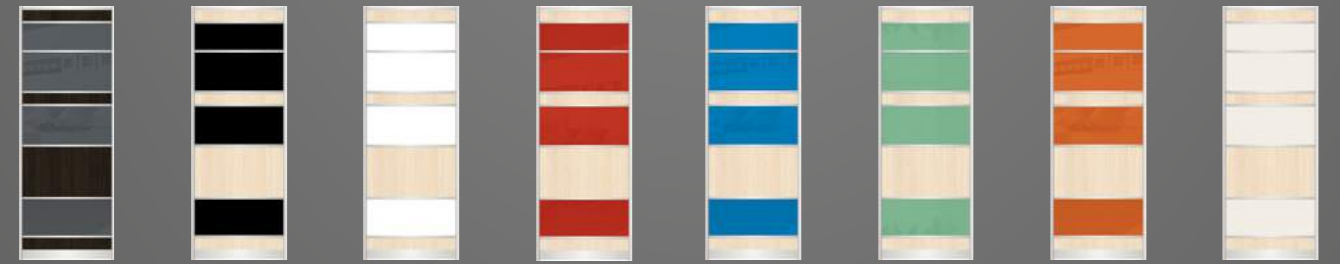

1430 венге сірий глянець 1431 дуб молочний чорний глянець 1432 дуб молочний білий глянець 1433 дуб молочний червоний глянець 1434 дуб молочний синій глянець 1435 дуб молочний бірюзовий глянець 1436 дуб молочний помаранчевий глянець 1437 дуб молочний глянець жемчуг