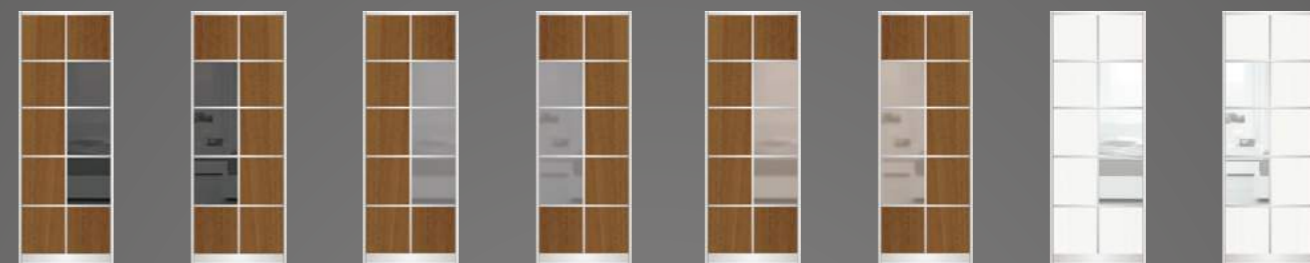

ДИЗАЙНИ ФАСАДІВ ДЛЯ ШАФ-КУПЕ

1669 горіх лісовий дзеркало графіт
1670 горіх лісовий дзеркало графіт
1671 горіх лісовий дзеркало графіт матове
1672 горіх лісовий дзеркало графіт матове
1673 горіх лісовий дзеркало бронза матове
1674 горіх лісовий дзеркало бронза матове
271 біле дерево дзеркало срібло матове
270 біле дерево дзеркало срібло матове